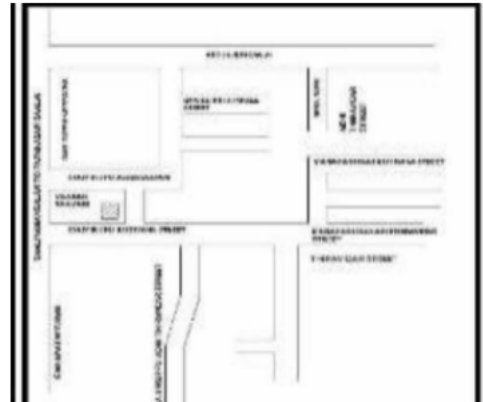

Google Map View

Polling Station Building Front View

Polling Station Front View

Cad View

Key MAP View

1 பெயர் : ரேவதி - கணவர் பெயர்: மனோகரன் - வீட்டு எண் : 1 வயது : 48 பாலினம் : பெண் Photo is available	NNE0623850	2 பெயர் : கலாராணி - கணவர் பெயர்: ராஜலிவ் காந்தி - வீட்டு எண் : 1 வயது : 38 பாலினம் : பெண் Photo is available	NNE0867283	3 பெயர் : சக்திவேல் - தந்தையின் பெயர்: காளிமுத்து - வீட்டு எண் : 1 வயது : 37 பாலினம் : ஆண் Photo is available	FFS6651434
4 பெயர் : வெண்ணிலா - கணவர் பெயர்: சுந்தரமூர்த்தி - வீட்டு எண் : 1 வயது : 37 பாலினம் : பெண் Photo is available	NNE0812164	5 பெயர் : மணிவாசகம் - தந்தையின் பெயர்: கலியபெருமாள் - வீட்டு எண் : 1 வயது : 36 பாலினம் : ஆண் Photo is available	NNE0477810	6 பெயர் : அங்கயர்கன்னி - கணவர் பெயர்: ராஜா - வீட்டு எண் : 1 வயது : 35 பாலினம் : பெண் Photo is available	NNE0477794
7 பெயர் : லெட்சுமணன் - தந்தையின் பெயர்: மகேந்திரன் - வீட்டு எண் : 1 வயது : 34 பாலினம் : ஆண் Photo is available	NNE1076348	8 பெயர் : ஆனந்தன் - தந்தையின் பெயர்: மகேசுவரி - வீட்டு எண் : 1 வயது : 33 பாலினம் : ஆண் Photo is available	NNE0477828	9 பெயர் : ராமன் - தந்தையின் பெயர்: மகேந்திரன் - வீட்டு எண் : 1 வயது : 33 பாலினம் : ஆண் Photo is available	NNE0477760
10 பெயர் : ரகுநாதன் - தந்தையின் பெயர்: சுந்தர்ராஜன் - வீட்டு எண் : 1 வயது : 33 பாலினம் : ஆண் Photo is available	NNE0812131	11 பெயர் : தேன்மொழி கணவர் பெயர்: மனோஜ்குமார் வீட்டு எண் : 1 வயது : 32 பாலினம் : பெண் Photo is available	NNE2085181	12 பெயர் : ராஜ்குமார் - தந்தையின் பெயர்: ராஜேந்திரன் - வீட்டு எண் : 1 வயது : 31 பாலினம் : ஆண் Photo is available	NNE0812123
13 பெயர் : முல்லைவனம் - தந்தையின் பெயர்: கணபதி - வீட்டு எண் : 1 வயது : 31 பாலினம் : ஆண் Photo is available	NNE0477752	14 பெயர் : ராஜேஷ் - தந்தையின் பெயர்: ரெங்கராஜன் - வீட்டு எண் : 1 வயது : 31 பாலினம் : ஆண் Photo is available	NNE0935841	15 பெயர் : மனோஜ் குமார் - தந்தையின் பெயர்: பக்கிரிசாமி - வீட்டு எண் : 1 வயது : 31 பாலினம் : ஆண் Photo is available	NNE0935858
16 பெயர் : பாரதி - தந்தையின் பெயர்: நவநீதம் - வீட்டு எண் : 1 வயது : 30 பாலினம் : ஆண் Photo is available	NNE0935825	17 பெயர் : தினேஷ்குமார் - தந்தையின் பெயர்: தருமராஜ் - வீட்டு எண் : 1 வயது : 30 பாலினம் : ஆண் Photo is available	NNE0935643	18 பெயர் : சுந்தரமூர்த்தி - தந்தையின் பெயர்: ரெத்தினம் - வீட்டு எண் : 1 வயது : 30 பாலினம் : ஆண் Photo is available	NNE0867275
19 பெயர் : கல்யாணராமன் - தந்தையின் பெயர்: சுந்தர்ராஜன் - வீட்டு எண் : 1 வயது : 30 பாலினம் : ஆண் Photo is available	NNE0812149	20 பெயர் : ஐயப்பன் - தந்தையின் பெயர்: ராசப்பா - வீட்டு எண் : 1 வயது : 30 பாலினம் : ஆண் Photo is available	NNE0812180	21 பெயர் : கலைச்செல்வம் - தந்தையின் பெயர்: நாகராஜன் - வீட்டு எண் : 1 வயது : 30 பாலினம் : ஆண் Photo is available	NNE0812172
22 பெயர் : வினோதா - தந்தையின் பெயர்: ஐயப்பன் - வீட்டு எண் : 1 வயது : 30 பாலினம் : பெண் Photo is available	NNE1076306	23 பெயர் : சுவிதா - கணவர் பெயர்: கார்த்திக் - வீட்டு எண் : 1 வயது : 30 பாலினம் : பெண் Photo is available	NNE1076272	24 பெயர் : ஜானகிராமன் - தந்தையின் பெயர்: சுந்தர்ராஜன் - வீட்டு எண் : 1 வயது : 29 பாலினம் : ஆண் Photo is available	NNE0935833
25 பெயர் : ரஸ்மியா - தந்தையின் பெயர்: ரகுபதி - வீட்டு எண் : 1 வயது : 29 பாலினம் : பெண் Photo is available	NNE0936054	26 பெயர் : ஐஸ்வர்யா - தந்தையின் பெயர்: பரமசிவம் - வீட்டு எண் : 1 வயது : 29 பாலினம் : பெண் Photo is available	NNE0936062	27 பெயர் : ஆஷா - தந்தையின் பெயர்: மகாலிங்கம் - வீட்டு எண் : 1 வயது : 29 பாலினம் : பெண் Photo is available	NNE1076314
28 பெயர் : அஜீத் குமார் - தந்தையின் பெயர்: கருணாநிதி - வீட்டு எண் : 1 வயது : 28 பாலினம் : ஆண் Photo is available	NNE0935866	29 பெயர் : விஜய் - தந்தையின் பெயர்: கிருஷ்ணமூர்த்தி - வீட்டு எண் : 1 வயது : 27 பாலினம் : ஆண் Photo is available	NNE1076256	30 பெயர் : விஜயலெட்சுமி கணவர் பெயர்: ராமன் வீட்டு எண் : 1 வயது : 27 பாலினம் : பெண் Photo is available	NNE2086635