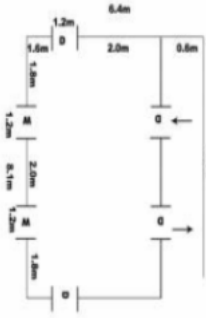

Google Map View

Polling Station Building Front View

Polling Station Front View

Cad View

Key MAP View

1	NNE0174748	பெயர் : லதாமகேஸ்வரி - கணவர் பெயர்: ரவி - வீட்டு எண் : 1 வயது : 44 பாலினம் : பெண்	Photo is available	2	NNE0812578	பெயர் : சித்ரா - கணவர் பெயர்: சசிகுமார் வீட்டு எண் : 1 வயது : 38 பாலினம் : பெண்	Photo is available	3	NNE0752527	பெயர் : வீரமணி - தந்தையின் பெயர்: முருகேசன் - வீட்டு எண் : 1 வயது : 35 பாலினம் : ஆண்	Photo is available
4	NNE1998947	பெயர் : வேலாயுதம் தந்தையின் பெயர்: கலியபெருமாள் வீட்டு எண் : 1/2 வயது : 42 பாலினம் : ஆண்	Photo is available	5	NNE1998889	பெயர் : சரண்யா கணவர் பெயர்: வேலாயுதம் வீட்டு எண் : 1/02 வயது : 28 பாலினம் : பெண்	Photo is available	6	NNE0752501	பெயர் : சுதா - கணவர் பெயர்: ஐயப்பன் - வீட்டு எண் : 1-3A வயது : 37 பாலினம் : பெண்	Photo is available
7	NNE2124667	பெயர் : மோனிகா கணவர் பெயர்: முருகதாஸ் வீட்டு எண் : 1/7 வயது : 25 பாலினம் : பெண்	Photo is available	8	FFS6609333	பெயர் : சக்திகேசன் - தந்தையின் பெயர்: ஜெயராமன் - வீட்டு எண் : 1-12 வயது : 43 பாலினம் : ஆண்	Photo is available	9	NNE2355485	பெயர் : சத்யா கணவர் பெயர்: சரவணன் வீட்டு எண் : 1/12 வயது : 36 பாலினம் : பெண்	Photo is available
10	NNE0684142	பெயர் : சரவணன் - தந்தையின் பெயர்: முருகையன் - வீட்டு எண் : 1-12 வயது : 33 பாலினம் : ஆண்	Photo is available	11	NNE2240760	பெயர் : நரேஷ்குமார் தந்தையின் பெயர்: செல்வம் வீட்டு எண் : 1/13 வயது : 22 பாலினம் : ஆண்	Photo is available	12	NNE2316818	பெயர் : சிவகாமி முருகேசன் கணவர் பெயர்: முருகேசன் நாராயணசாமி வீட்டு எண் : 1/13ஏ வயது : 63 பாலினம் : பெண்	Photo is available
13	NNE0056796	பெயர் : பிரபாகரன் - தந்தையின் பெயர்: பாலசுப்பிரமணியன் - வீட்டு எண் : 1-14 வயது : 38 பாலினம் : ஆண்	Photo is available	14	NNE1144609	பெயர் : நித்யா தாயின் பெயர்: விஜயலெட்சுமி வீட்டு எண் : 1/14 வயது : 31 பாலினம் : பெண்	Photo is available	15	NNE0684159	பெயர் : திவாகர் - தந்தையின் பெயர்: முருகேசன் - வீட்டு எண் : 1-16 வயது : 34 பாலினம் : ஆண்	Photo is available
16	NNE1998855	பெயர் : சுதா தந்தையின் பெயர்: சீனிவாசன் வீட்டு எண் : 1/18 வயது : 45 பாலினம் : பெண்	Photo is available	17	NNE0056887	பெயர் : முத்துலெட்சுமி - கணவர் பெயர்: ரவி - வீட்டு எண் : 1-19 வயது : 47 பாலினம் : பெண்	Photo is available	18	NNE2240521	பெயர் : ஹேமாலினி தந்தையின் பெயர்: ஸ்ரீதர் வீட்டு எண் : 1/25 வயது : 21 பாலினம் : பெண்	Photo is available
19	BDZ4568879	பெயர் : சோலை தந்தையின் பெயர்: ஆதினியினிகி - வீட்டு எண் : 1/27 வயது : 57 பாலினம் : ஆண்	Photo is available	20	YZT1024025	பெயர் : ராஜ்கமல் தந்தையின் பெயர்: சோலை - வீட்டு எண் : 1/27 வயது : 33 பாலினம் : ஆண்	Photo is available	21	NNE0623876	பெயர் : வெங்கடேசன் - தந்தையின் பெயர்: முருகையன் - வீட்டு எண் : 1/30 வயது : 41 பாலினம் : ஆண்	Photo is available
22	NNE0684092	பெயர் : ரஞ்சனி - கணவர் பெயர்: வெங்கடேஷ் - வீட்டு எண் : 1/30 வயது : 34 பாலினம் : பெண்	Photo is available	23	NNE0174904	பெயர் : முருகானந்தம் - தந்தையின் பெயர்: பப்பைநாட்டார் - வீட்டு எண் : 1-32 வயது : 65 பாலினம் : ஆண்	Photo is available	24	NNE1586551	பெயர் : முருகையன் - தந்தையின் பெயர்: வெங்கடாசலம் - வீட்டு எண் : 1-32A வயது : 69 பாலினம் : ஆண்	Photo is available
25	NNE1586569	பெயர் : மகாதேவி - கணவர் பெயர்: முருகையன் - வீட்டு எண் : 1-32A வயது : 65 பாலினம் : பெண்	Photo is available	26	NNE2171866	பெயர் : அட்சயா தந்தையின் பெயர்: துளசியய்யா வீட்டு எண் : 1/33 வயது : 24 பாலினம் : பெண்	Photo is available	27	NNE0057208	பெயர் : தங்கச்செல்வி - கணவர் பெயர்: செந்தில் நாதன் வீட்டு எண் : 1-35 வயது : 37 பாலினம் : பெண்	Photo is available
28	NNE0684241	பெயர் : சின்னப்பா - தந்தையின் பெயர்: பரமசிவம் - வீட்டு எண் : 1-37 வயது : 76 பாலினம் : ஆண்	Photo is available	29	NNE0684233	பெயர் : சகுந்தலா - கணவர் பெயர்: சின்னப்பா - வீட்டு எண் : 1-37 வயது : 60 பாலினம் : பெண்	Photo is available	30	NNE0812552	பெயர் : அமலா - கணவர் பெயர்: ஜெய்சங்கர் - வீட்டு எண் : 1-37 வயது : 35 பாலினம் : பெண்	Photo is available