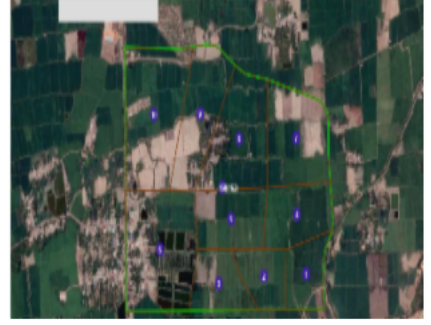

Google Map View