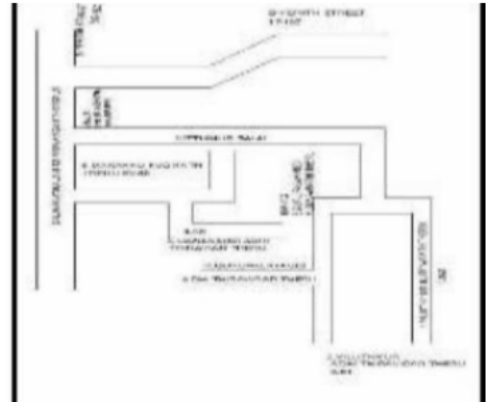

Google Map View

Polling Station Building Front View

Polling Station Front View

Cad View

Key MAP View

1	NNE0174748	பெயர் : லதாமகேஸ்வரி - கணவர் பெயர்: ரவி - வீட்டு எண் : 1 வயது : 44 பாலினம் : பெண்	Photo is available	2	NNE0812578	பெயர் : சித்ரா - கணவர் பெயர்: சசிகுமார் வீட்டு எண் : 1 வயது : 38 பாலினம் : பெண்	Photo is available	3	NNE0752527	பெயர் : வீரமணி - தந்தையின் பெயர்: முருகேசன் - வீட்டு எண் : 1 வயது : 35 பாலினம் : ஆண்	Photo is available
4	NNE1998947	பெயர் : வேலாயுதம் தந்தையின் பெயர்: கலியபெருமாள் வீட்டு எண் : 1/2 வயது : 42 பாலினம் : ஆண்	Photo is available	5	NNE1998889	பெயர் : சரண்யா கணவர் பெயர்: வேலாயுதம் வீட்டு எண் : 1/02 வயது : 28 பாலினம் : பெண்	Photo is available	6	NNE0752501	பெயர் : சுதா - கணவர் பெயர்: ஐயப்பன் - வீட்டு எண் : 1-3A வயது : 37 பாலினம் : பெண்	Photo is available
7	NNE2124667	பெயர் : மோனிகா கணவர் பெயர்: முருகதாஸ் வீட்டு எண் : 1/7 வயது : 25 பாலினம் : பெண்	Photo is available	8	FFS6609333	பெயர் : சக்திகேசன் - தந்தையின் பெயர்: ஜெயராமன் - வீட்டு எண் : 1-12 வயது : 43 பாலினம் : ஆண்	Photo is available	9	NNE2355485	பெயர் : சத்யா கணவர் பெயர்: சரவணன் வீட்டு எண் : 1/12 வயது : 36 பாலினம் : பெண்	Photo is available
10	NNE0684142	பெயர் : சரவணன் - தந்தையின் பெயர்: முருகையன் - வீட்டு எண் : 1-12 வயது : 33 பாலினம் : ஆண்	Photo is available	11	NNE2240760	பெயர் : நரேஷ்குமார் தந்தையின் பெயர்: செல்வம் வீட்டு எண் : 1/13 வயது : 22 பாலினம் : ஆண்	Photo is available	12	NNE2316818	பெயர் : சிவகாமி முருகேசன் கணவர் பெயர்: முருகேசன் நாராயணசாமி வீட்டு எண் : 1/13ஏ வயது : 63 பாலினம் : பெண்	Photo is available
13	NNE0056796	பெயர் : பிரபாகரன் - தந்தையின் பெயர்: பாலசுப்பிரமணியன் - வீட்டு எண் : 1-14 வயது : 38 பாலினம் : ஆண்	Photo is available	14	NNE1144609	பெயர் : நித்யா தாயின் பெயர்: விஜயலெட்சுமி வீட்டு எண் : 1/14 வயது : 31 பாலினம் : பெண்	Photo is available	15	NNE0684159	பெயர் : திவாகர் - தந்தையின் பெயர்: முருகேசன் - வீட்டு எண் : 1-16 வயது : 34 பாலினம் : ஆண்	Photo is available
16	NNE1998855	பெயர் : சுதா தந்தையின் பெயர்: சீனிவாசன் வீட்டு எண் : 1/18 வயது : 45 பாலினம் : பெண்	Photo is available	17	NNE0056887	பெயர் : முத்துலெட்சுமி - கணவர் பெயர்: ரவி - வீட்டு எண் : 1-19 வயது : 47 பாலினம் : பெண்	Photo is available	18	NNE2240521	பெயர் : ஹேமாலினி தந்தையின் பெயர்: ஸ்ரீதர் வீட்டு எண் : 1/25 வயது : 21 பாலினம் : பெண்	Photo is available
19	BDZ4568879	பெயர் : சோலை தந்தையின் பெயர்: ஆதினியினிகி - வீட்டு எண் : 1/27 வயது : 57 பாலினம் : ஆண்	Photo is available	20	YZT1024025	பெயர் : ராஜ்கமல் தந்தையின் பெயர்: சோலை - வீட்டு எண் : 1/27 வயது : 33 பாலினம் : ஆண்	Photo is available	21	NNE0623876	பெயர் : வெங்கடேசன் - தந்தையின் பெயர்: முருகையன் - வீட்டு எண் : 1/30 வயது : 41 பாலினம் : ஆண்	Photo is available
22	NNE0684092	பெயர் : ரஞ்சனி - கணவர் பெயர்: வெங்கடேஷ் - வீட்டு எண் : 1/30 வயது : 34 பாலினம் : பெண்	Photo is available	23	NNE0174904	பெயர் : முருகானந்தம் - தந்தையின் பெயர்: பப்பைநாட்டார் - வீட்டு எண் : 1-32 வயது : 65 பாலினம் : ஆண்	Photo is available	24	NNE1586551	பெயர் : முருகையன் - தந்தையின் பெயர்: வெங்கடாசலம் - வீட்டு எண் : 1-32A வயது : 69 பாலினம் : ஆண்	Photo is available
25	NNE1586569	பெயர் : மகாதேவி - கணவர் பெயர்: முருகையன் - வீட்டு எண் : 1-32A வயது : 65 பாலினம் : பெண்	Photo is available	26	NNE2171866	பெயர் : அட்சயா தந்தையின் பெயர்: துளசியய்யா வீட்டு எண் : 1/33 வயது : 24 பாலினம் : பெண்	Photo is available	27	NNE0057208	பெயர் : தங்கச்செல்வி - கணவர் பெயர்: செந்தில் நாதன் வீட்டு எண் : 1-35 வயது : 37 பாலினம் : பெண்	Photo is available
28	NNE0684241	பெயர் : சின்னப்பா - தந்தையின் பெயர்: பரமசிவம் - வீட்டு எண் : 1-37 வயது : 76 பாலினம் : ஆண்	Photo is available	29	NNE0684233	பெயர் : சகுந்தலா - கணவர் பெயர்: சின்னப்பா - வீட்டு எண் : 1-37 வயது : 60 பாலினம் : பெண்	Photo is available	30	NNE0812552	பெயர் : அமலா - கணவர் பெயர்: ஜெய்சங்கர் - வீட்டு எண் : 1-37 வயது : 35 பாலினம் : பெண்	Photo is available