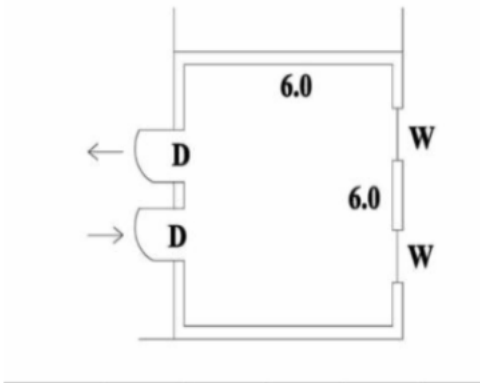

Google Map View

Polling Station Building Front View

Polling Station Front View

Cad View

Key MAP View

1	NNE0753863	பெயர் : சுப்பையன் - தந்தையின் பெயர்: கதிரேசன் - வீட்டு எண் : 1-197 வயது : 32 பாலினம் : ஆண்	Photo is available	2	NNE1145234	பெயர் : சுகன்யா கணவர் பெயர்: சக்திவேல் வீட்டு எண் : 20ஏ வயது : 26 பாலினம் : பெண்	Photo is available	3	NNE0057943	பெயர் : குணசேகரன் - தந்தையின் பெயர்: சின்னையா - வீட்டு எண் : 52-52A வயது : 55 பாலினம் : ஆண்	Photo is available
4	NNE0057950	பெயர் : புவனேஸ்வரி - கணவர் பெயர்: குணசேகரன் - வீட்டு எண் : 52-52A வயது : 52 பாலினம் : பெண்	Photo is available	5	NNE0285049	பெயர் : செளந்தர் ராஜன் - தாயின் பெயர்: கலையரசி - வீட்டு எண் : 56 வயது : 34 பாலினம் : ஆண்	Photo is available	6	NNE1001239	பெயர் : மணிகண்டன் - தந்தையின் பெயர்: கனேசன் - வீட்டு எண் : 61a வயது : 28 பாலினம் : ஆண்	Photo is available
7	NNE0592691	பெயர் : விக்னேஷ்வரன் - தந்தையின் பெயர்: அர்ச்சுணன் - வீட்டு எண் : 188 வயது : 31 பாலினம் : ஆண்	Photo is available	8	NNE2199768	பெயர் : ஹேமலதா தந்தையின் பெயர்: அர்சுனன் வீட்டு எண் : 188 வயது : 25 பாலினம் : பெண்	Photo is available	9	EZZ6356877	பெயர் : தண்டாயுதபாணி - தந்தையின் பெயர்: காசிஐயாதேவர் - வீட்டு எண் : 192 வயது : 59 பாலினம் : ஆண்	Photo is available
10	NNE1708437	பெயர் : ராதாகிருஷ்ணன் - தந்தையின் பெயர்: காசிஅய்யா - வீட்டு எண் : 192 வயது : 57 பாலினம் : ஆண்	Photo is available	11	NNE1708445	பெயர் : கௌரி - கணவர் பெயர்: ராதாகிருஷ்ணன் - வீட்டு எண் : 192 வயது : 54 பாலினம் : பெண்	Photo is available	12	EZZ6356885	பெயர் : ராமதிலகம் தண்டாயுதபாணி கணவர் பெயர்: தண்டாயுதபாணி - வீட்டு எண் : 192 வயது : 41 பாலினம் : பெண்	Photo is available
13	NNE0685222	பெயர் : செந்தமிழ் வாகினி - தந்தையின் பெயர்: ராதாகிருஷ்ணன் - வீட்டு எண் : 192 வயது : 31 பாலினம் : ஆண்	Photo is available	14	NNE2382810	பெயர் : பாரதி தண்டாயுதபாணி தந்தையின் பெயர்: தண்டாயுதபாணி வீட்டு எண் : 192 வயது : 21 பாலினம் : பெண்	Photo is available	15	NNE1708452	பெயர் : சிவசங்கர் - தந்தையின் பெயர்: வேம்பையா - வீட்டு எண் : 193 வயது : 61 பாலினம் : ஆண்	Photo is available
16	NNE0592774	பெயர் : கோவிந்தராஜ் - தந்தையின் பெயர்: சிவசங்கர் - வீட்டு எண் : 193 வயது : 33 பாலினம் : ஆண்	Photo is available	17	NNE1151034	பெயர் : யோகபிரியா கணவர் பெயர்: பர்வீன குமார் வீட்டு எண் : 193 வயது : 25 பாலினம் : பெண்	Photo is available	18	NNE0252833	பெயர் : பிரவீன்குமார் - தந்தையின் பெயர்: சிவசங்கர் - வீட்டு எண் : 193-47A வயது : 36 பாலினம் : ஆண்	Photo is available
19	NNE1708460	பெயர் : ராசேந்திரன் - தந்தையின் பெயர்: சின்னையா - வீட்டு எண் : 194 வயது : 74 பாலினம் : ஆண்	Photo is available	20	NNE1708478	பெயர் : பாஹுமிதி - கணவர் பெயர்: ராசேந்திரன் - வீட்டு எண் : 194 வயது : 63 பாலினம் : பெண்	Photo is available	21	NNE1708486	பெயர் : பாஸ்கர் - தந்தையின் பெயர்: ராசேந்திரன் - வீட்டு எண் : 194 வயது : 51 பாலினம் : ஆண்	Photo is available
22	FFS1182252	பெயர் : கோமதி - கணவர் பெயர்: பாஸ்கர் - வீட்டு எண் : 194 வயது : 45 பாலினம் : பெண்	Photo is available	23	NNE0285023	பெயர் : சம்பத் குமார் - தந்தையின் பெயர்: இராஜேந்திரன் - வீட்டு எண் : 194 வயது : 41 பாலினம் : ஆண்	Photo is available	24	NNE1708494	பெயர் : பரசுராமன் - தந்தையின் பெயர்: சாமிநாதன் - வீட்டு எண் : 196 வயது : 66 பாலினம் : ஆண்	Photo is available
25	NNE1708502	பெயர் : ஜோதியம்மாள் - கணவர் பெயர்: பரசுராமன் - வீட்டு எண் : 196 வயது : 61 பாலினம் : பெண்	Photo is available	26	FFS0894113	பெயர் : கோபிநாதன் - தந்தையின் பெயர்: பரசுராமன் - வீட்டு எண் : 196 வயது : 46 பாலினம் : ஆண்	Photo is available	27	FFS1727957	பெயர் : பிரபாகரன் - தந்தையின் பெயர்: பரசுராமன் - வீட்டு எண் : 196 வயது : 40 பாலினம் : ஆண்	Photo is available
28	NNE0253534	பெயர் : உதயக்குமார் - தந்தையின் பெயர்: பரசுராமன் - வீட்டு எண் : 196 வயது : 36 பாலினம் : ஆண்	Photo is available	29	NNE0937151	பெயர் : ஜெயலெட்சுமி - கணவர் பெயர்: பிரபாகரன் - வீட்டு எண் : 196 வயது : 33 பாலினம் : பெண்	Photo is available	30	NNE1209048	பெயர் : ரேணுகா கணவர் பெயர்: உதயகுமார் வீட்டு எண் : 196 வயது : 30 பாலினம் : பெண்	Photo is available