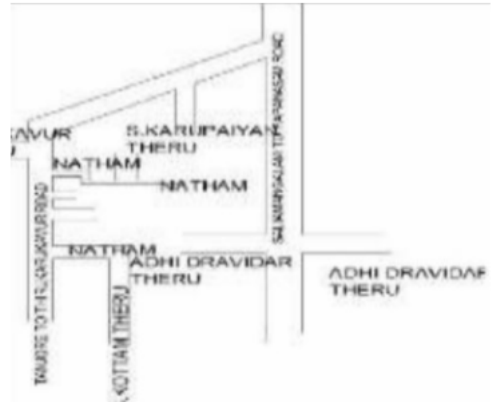

Key MAP View