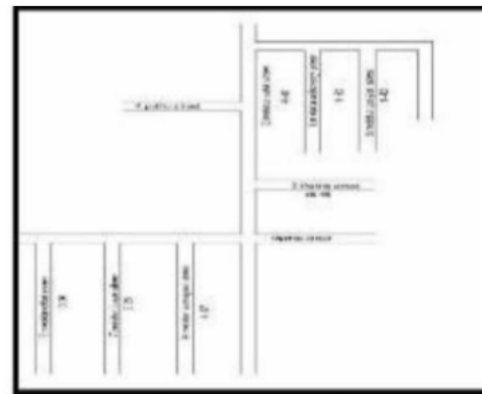

Cad View

Key MAP View