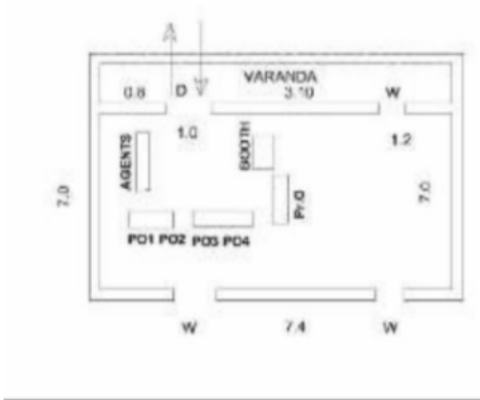

Google Map View

Polling Station Building Front View

Polling Station Front View

Cad View

Key MAP View

1 பெயர் : புண்ணியமூர்த்தி - தந்தையின் பெயர்: கோவிந்தசாமி - வீட்டு எண் : 1 வயது : 68 பாலினம் : ஆண் Photo is available	NNE1664903	2 பெயர் : வைஜெயந்திமாலா - கணவர் பெயர்: செந்தில் - வீட்டு எண் : 1 வயது : 38 பாலினம் : பெண் Photo is available	NNE0593962	3 பெயர் : சுரேஷ்குமார் - தந்தையின் பெயர்: சந்திரகாசன் - வீட்டு எண் : 1 வயது : 34 பாலினம் : ஆண் Photo is available	NNE0287466
4 பெயர் : பிரபாகரன் - தந்தையின் பெயர்: கணேசன் - வீட்டு எண் : 1 வயது : 28 பாலினம் : ஆண் Photo is available	NNE0940288	5 பெயர் : ஆர்த்தி தந்தையின் பெயர்: முத்துகுமார் வீட்டு எண் : 1/38 வயது : 24 பாலினம் : பெண் Photo is available	NNE2173102	6 பெயர் : சமதி - கணவர் பெயர்: முருகேசன் - வீட்டு எண் : 2 வயது : 57 பாலினம் : பெண் Photo is available	NNE1010941
7 பெயர் : சண்முக நாதன் - தந்தையின் பெயர்: முருகேசன் - வீட்டு எண் : 2 வயது : 32 பாலினம் : ஆண் Photo is available	NNE0593970	8 பெயர் : சிந்துஜா கணவர் பெயர்: விஜயபாபு வீட்டு எண் : 2/25 வயது : 31 பாலினம் : பெண் Photo is available	NNE1146679	9 பெயர் : முருகேசன் - தந்தையின் பெயர்: சுந்தரம் - வீட்டு எண் : 3 வயது : 61 பாலினம் : ஆண் Photo is available	NNE1664911
10 பெயர் : செல்வராணி கணவர் பெயர்: முருகேசன் - வீட்டு எண் : 3 வயது : 56 பாலினம் : பெண் Photo is available	NNE1664929	11 பெயர் : மும்மூர்த்தி - தந்தையின் பெயர்: கோவிந்தசாமி - வீட்டு எண் : 4 வயது : 63 பாலினம் : ஆண் Photo is available	NNE1664937	12 பெயர் : அழகர் - தந்தையின் பெயர்: கோவிந்தசாமி - வீட்டு எண் : 4 வயது : 62 பாலினம் : ஆண் Photo is available	NNE1664945
13 பெயர் : கிருஷ்ணமூர்த்தி - தந்தையின் பெயர்: கோவிந்தசாமி - வீட்டு எண் : 4 வயது : 61 பாலினம் : ஆண் Photo is available	NNE1664952	14 பெயர் : கலைச்செல்வி - கணவர் பெயர்: மும்மூர்த்தி - வீட்டு எண் : 4 வயது : 54 பாலினம் : பெண் Photo is available	NNE1664960	15 பெயர் : சர்மிளா - கணவர் பெயர்: அழகர் - வீட்டு எண் : 4 வயது : 41 பாலினம் : பெண் Photo is available	NNE0688192
16 பெயர் : சுப்பிரமணியன் - தந்தையின் பெயர்: குமரவேல் - வீட்டு எண் : 5 வயது : 68 பாலினம் : ஆண் Photo is available	NNE1664978	17 பெயர் : கமலா - கணவர் பெயர்: சுப்பிரமணியன் - வீட்டு எண் : 5 வயது : 68 பாலினம் : பெண் Photo is available	NNE1664986	18 பெயர் : மேகநாதன் - தந்தையின் பெயர்: மகாராணி - வீட்டு எண் : 5 வயது : 38 பாலினம் : ஆண் Photo is available	NNE0125500
19 பெயர் : சுதர்சன் - தந்தையின் பெயர்: சுப்ரமணியன் - வீட்டு எண் : 5 வயது : 33 பாலினம் : ஆண் Photo is available	NNE0483958	20 பெயர் : ஜெயந்தி கணவர் பெயர்: மேகநாதன் வீட்டு எண் : 5 வயது : 27 பாலினம் : பெண் Photo is available	NNE1949841	21 பெயர் : கௌசல்யா சுதர்சன் கணவர் பெயர்: சுதர்சன் வீட்டு எண் : 5/5 வயது : 28 பாலினம் : பெண் Photo is available	NNE2308161
22 பெயர் : கௌசல்யா - கணவர் பெயர்: ஜெயக்குமார் - வீட்டு எண் : 5A வயது : 32 பாலினம் : பெண் Photo is available	NNE0593848	23 பெயர் : திலகவதி - கணவர் பெயர்: அய்யாதுரை - வீட்டு எண் : 6 வயது : 62 பாலினம் : பெண் Photo is available	NNE1664994	24 பெயர் : சதிஸ் அய்யாதுரை தந்தையின் பெயர்: அய்யாதுரை வீட்டு எண் : 6 வயது : 42 பாலினம் : ஆண் Photo is available	FFS1194497
25 பெயர் : சசி - தந்தையின் பெயர்: அய்யாதுரை - வீட்டு எண் : 6 வயது : 38 பாலினம் : ஆண் Photo is available	NNE0059626	26 பெயர் : விமலா தந்தையின் பெயர்: கணேசன் வீட்டு எண் : 6 வயது : 29 பாலினம் : பெண் Photo is available	NNE2031102	27 பெயர் : பிரியா - தந்தையின் பெயர்: கணேசன் - வீட்டு எண் : 6A வயது : 32 பாலினம் : பெண் Photo is available	NNE0594002
28 பெயர் : கணேசன் - தந்தையின் பெயர்: சின்னப்பிள்ளை - வீட்டு எண் : 7 வயது : 65 பாலினம் : ஆண் Photo is available	NNE1665009	29 பெயர் : காந்திமதி - கணவர் பெயர்: கணேசன் - வீட்டு எண் : 7 வயது : 56 பாலினம் : பெண் Photo is available	FFS1190537	30 பெயர் : ஹரிஹரன் தந்தையின் பெயர்: சுப்பிரமணியன் வீட்டு எண் : 7 வயது : 24 பாலினம் : ஆண் Photo is available	NNE2031219