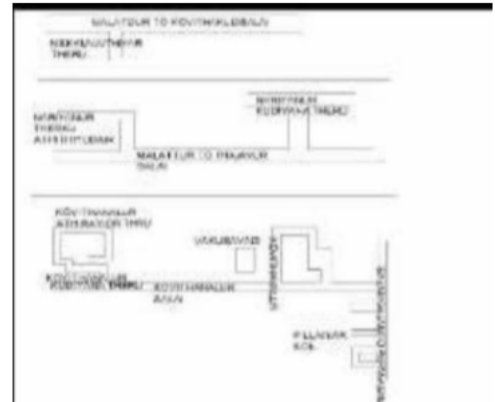

Google Map View

Polling Station Building Front View

Polling Station Front View

Cad View

Key MAP View

1	NNE0940791	பெயர் : ராமையன் - தாயின் பெயர் : அலமேலு - வீட்டு எண் : 1 வயது : 72 பாலினம் : ஆண்	Photo is available	2	NNE0288258	பெயர் : சுமதி - கணவர் பெயர் : துளசிராஜா - வீட்டு எண் : 1 வயது : 47 பாலினம் : பெண்	Photo is available	3	NNE1076876	பெயர் : வனிதா - கணவர் பெயர் : ராஜேஷ்குமார் - வீட்டு எண் : 1 வயது : 38 பாலினம் : பெண்	Photo is available
4	NNE0484360	பெயர் : குலேந்திரன் - தந்தையின் பெயர் : ராஜேந்திரன் - வீட்டு எண் : 1 வயது : 33 பாலினம் : ஆண்	Photo is available	5	NNE0814384	பெயர் : முரளிதரன் - தந்தையின் பெயர் : தியாகராஜன் - வீட்டு எண் : 1-5 வயது : 29 பாலினம் : ஆண்	Photo is available	6	NNE0814350	பெயர் : பிரகதீஸ்வரன் - தந்தையின் பெயர் : பன்னீர் செல்வம் - வீட்டு எண் : 1-8 வயது : 29 பாலினம் : ஆண்	Photo is available
7	NNE0814376	பெயர் : ராஜேஷ்வரி - கணவர் பெயர் : சுரேஷ்பாபு - வீட்டு எண் : 1-16 வயது : 49 பாலினம் : பெண்	Photo is available	8	NNE0814368	பெயர் : சுகுமார் - தந்தையின் பெயர் : தாமரைச்செல்வன் - வீட்டு எண் : 1-18 வயது : 30 பாலினம் : ஆண்	Photo is available	9	NNE2067908	பெயர் : சிவக்குமார் இதரர் பெயர் : ரூபிணி வீட்டு எண் : 1e வயது : 39 பாலினம் : ஆண்	Photo is available
10	NNE2067767	பெயர் : அம்பிகா தந்தையின் பெயர் : அர்ச்சுணன் வீட்டு எண் : 1e வயது : 34 பாலினம் : பெண்	Photo is available	11	NNE0688390	பெயர் : இளையராஜா - தந்தையின் பெயர் : தங்கவேல் - வீட்டு எண் : 2 வயது : 45 பாலினம் : ஆண்	Photo is available	12	NNE0688424	பெயர் : அன்பரசி - கணவர் பெயர் : இளையராஜா - வீட்டு எண் : 2 வயது : 42 பாலினம் : பெண்	Photo is available
13	NNE0484378	பெயர் : வேம்பு - தந்தையின் பெயர் : குருநாதன் - வீட்டு எண் : 2 வயது : 32 பாலினம் : பெண்	Photo is available	14	NNE2354173	பெயர் : பூமிகா தந்தையின் பெயர் : இளையராஜா வீட்டு எண் : 2 வயது : 19 பாலினம் : பெண்	Photo is available	15	NNE1986793	பெயர் : ஹேமலதா தந்தையின் பெயர் : ராஜேந்திரன் வீட்டு எண் : 2/12 வயது : 27 பாலினம் : பெண்	Photo is available
16	NNE0345058	பெயர் : ராஜா - தந்தையின் பெயர் : ராஜேந்திரன் - வீட்டு எண் : 2A வயது : 35 பாலினம் : ஆண்	Photo is available	17	NNE1672807	பெயர் : ராஜேந்திரன் - தந்தையின் பெயர் : சித்தையன் - வீட்டு எண் : 3 வயது : 60 பாலினம் : ஆண்	Photo is available	18	NNE1672815	பெயர் : ஆனந்தநாயகி - கணவர் பெயர் : ராஜேந்திரன் - வீட்டு எண் : 3 வயது : 56 பாலினம் : பெண்	Photo is available
19	FFS6653091	பெயர் : ரேணுகா - கணவர் பெயர் : வெங்கடேசன் - வீட்டு எண் : 3 வயது : 43 பாலினம் : பெண்	Photo is available	20	FFS6653109	பெயர் : பரிமளா - கணவர் பெயர் : ரெகுநாதன் - வீட்டு எண் : 3 வயது : 40 பாலினம் : பெண்	Photo is available	21	NNE2067874	பெயர் : மூவேந்திரன் தந்தையின் பெயர் : ராஜேந்திரன் வீட்டு எண் : 3 வயது : 27 பாலினம் : ஆண்	Photo is available
22	NNE0940437	பெயர் : லெட்சுமி - கணவர் பெயர் : முருகேசன் - வீட்டு எண் : 3a வயது : 47 பாலினம் : பெண்	Photo is available	23	FFS1144294	பெயர் : தில்லைவளவன் - தந்தையின் பெயர் : சித்தையன் - வீட்டு எண் : 4 வயது : 52 பாலினம் : ஆண்	Photo is available	24	FFS1144286	பெயர் : சுசிலா - கணவர் பெயர் : தில்லைவளவன் - வீட்டு எண் : 4 வயது : 48 பாலினம் : பெண்	Photo is available
25	NNE1672823	பெயர் : காமாட்சி - கணவர் பெயர் : ஆறுமுகம் - வீட்டு எண் : 5 வயது : 80 பாலினம் : பெண்	Photo is available	26	NNE0754929	பெயர் : பரணிதரன் - தந்தையின் பெயர் : ராஜா - வீட்டு எண் : 5 வயது : 31 பாலினம் : ஆண்	Photo is available	27	NNE0940445	பெயர் : சுபாவதி - தந்தையின் பெயர் : தில்லைவளவன் - வீட்டு எண் : 7 வயது : 28 பாலினம் : பெண்	Photo is available
28	NNE2067726	பெயர் : ஸ்ரீபாஷ்கோபி தந்தையின் பெயர் : தில்லைவளவன் வீட்டு எண் : 7 வயது : 27 பாலினம் : ஆண்	Photo is available	29	NNE1672831	பெயர் : பன்னீர்செல்வம் - தந்தையின் பெயர் : சித்தையன் - வீட்டு எண் : 8 வயது : 58 பாலினம் : ஆண்	Photo is available	30	NNE1672849	பெயர் : விஜயகுமாரி - கணவர் பெயர் : பன்னீர்செல்வம் - வீட்டு எண் : 8 வயது : 53 பாலினம் : பெண்	Photo is available