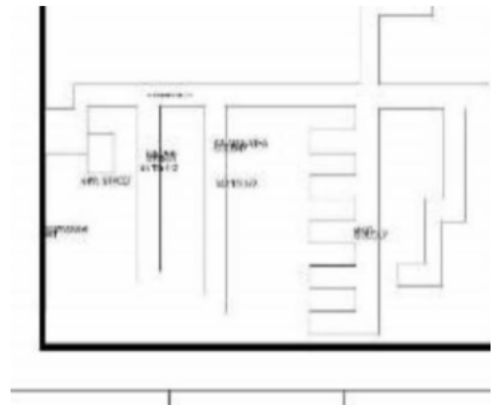

Key MAP View