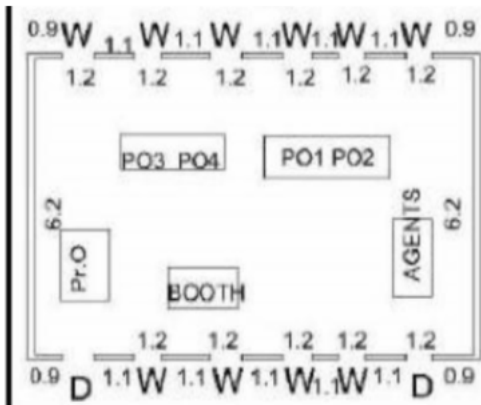

Google Map View

Polling Station Building Front View

Polling Station Front View

Cad View

Key MAP View

1	NNE1689181	பெயர் : பட்டம்மாள் - கணவர் பெயர்: கலியபெருமாள் - வீட்டு எண் : 1 வயது : 80 பாலினம் : பெண்	Photo is available	2	FFS1109511	பெயர் : செல்வராசு - தந்தையின் பெயர்: கலியபெருமாள் - வீட்டு எண் : 1 வயது : 55 பாலினம் : ஆண்	Photo is available	3	NNE1689199	பெயர் : அஞ்சலிதேவி - கணவர் பெயர்: செல்வராசு - வீட்டு எண் : 1 வயது : 51 பாலினம் : பெண்	Photo is available
4	NNE0125724	பெயர் : நடராஜ் - தந்தையின் பெயர்: முணியாண்டி - வீட்டு எண் : 1 வயது : 47 பாலினம் : ஆண்	Photo is available	5	NNE0485441	பெயர் : சசிலா - கணவர் பெயர்: ராஜேந்திரன் - வீட்டு எண் : 1 வயது : 47 பாலினம் : பெண்	Photo is available	6	NNE0290262	பெயர் : தமிழ்செல்வி - கணவர் பெயர்: புண்ணியமூர்த்தி - வீட்டு எண் : 1 வயது : 46 பாலினம் : பெண்	Photo is available
7	NNE1041508	பெயர் : கீதா - கணவர் பெயர்: சீனிவாசன் - வீட்டு எண் : 1 வயது : 44 பாலினம் : பெண்	Photo is available	8	NNE0290148	பெயர் : மீரா - கணவர் பெயர்: சிவக்குமார் - வீட்டு எண் : 1 வயது : 42 பாலினம் : பெண்	Photo is available	9	NNE0290098	பெயர் : ஜெயமாலா - தந்தையின் பெயர்: இளையராஜா - வீட்டு எண் : 1 வயது : 41 பாலினம் : ஆண்	Photo is available
10	NNE0290379	பெயர் : முத்துகுமார் - தந்தையின் பெயர்: கருப்பையா - வீட்டு எண் : 1 வயது : 38 பாலினம் : ஆண்	Photo is available	11	NNE0485433	பெயர் : நதியா - கணவர் பெயர்: கோவிந்தராஜ் - வீட்டு எண் : 1 வயது : 38 பாலினம் : பெண்	Photo is available	12	NNE0485417	பெயர் : வனிதா - கணவர் பெயர்: முருகானந்தம் - வீட்டு எண் : 1 வயது : 37 பாலினம் : பெண்	Photo is available
13	NNE0485409	பெயர் : ராதிகா - கணவர் பெயர்: ராமேஷ் - வீட்டு எண் : 1 வயது : 37 பாலினம் : பெண்	Photo is available	14	NNE0870345	பெயர் : கருணாகரன் - தாயின் பெயர்: ராசாத்தி - வீட்டு எண் : 1 வயது : 35 பாலினம் : ஆண்	Photo is available	15	NNE0485383	பெயர் : மாலதி - தந்தையின் பெயர்: வெற்றிச்செல்வன் - வீட்டு எண் : 1 வயது : 34 பாலினம் : பெண்	Photo is available
16	NNE0485342	பெயர் : சத்யா - கணவர் பெயர்: அறிவழகன் - வீட்டு எண் : 1 வயது : 34 பாலினம் : பெண்	Photo is available	17	NNE0485458	பெயர் : கார்த்திக் - தந்தையின் பெயர்: சங்கரன் - வீட்டு எண் : 1 வயது : 34 பாலினம் : ஆண்	Photo is available	18	NNE0815134	பெயர் : ஆஷாபோஸ்லே - தந்தையின் பெயர்: இளங்கோவன் - வீட்டு எண் : 1 வயது : 33 பாலினம் : பெண்	Photo is available
19	NNE0870337	பெயர் : விக்னேஷ் - தந்தையின் பெயர்: செல்வராஜ் - வீட்டு எண் : 1 வயது : 30 பாலினம் : ஆண்	Photo is available	20	NNE2382950	பெயர் : சுரேகா தந்தையின் பெயர்: சுரேஷ் வீட்டு எண் : 1 வயது : 19 பாலினம் : பெண்	Photo is available	21	NNE2238855	பெயர் : ஹரிஷ் தந்தையின் பெயர்: சிவகுமார் வீட்டு எண் : 1/3 வயது : 21 பாலினம் : ஆண்	Photo is available
22	NNE0061986	பெயர் : ராஜேஷ்கண்ணா - தந்தையின் பெயர்: கிருஷ்ணமூர்த்தி - வீட்டு எண் : 1-4 வயது : 38 பாலினம் : ஆண்	Photo is available	23	RQC1074780	பெயர் : தீபா - தந்தையின் பெயர்: ஐயப்பன் - வீட்டு எண் : 1/4 வயது : 32 பாலினம் : பெண்	Photo is available	24	NNE1112929	பெயர் : சகிலா கணவர் பெயர்: ஐயப்பன் வீட்டு எண் : 1/12 ஏ வயது : 37 பாலினம் : பெண்	Photo is available
25	NNE0987065	பெயர் : ராதாகிருஷ்ணன் - தந்தையின் பெயர்: ரவி - வீட்டு எண் : 1-15 வயது : 29 பாலினம் : ஆண்	Photo is available	26	NNE1041425	பெயர் : கணகவள்ளி - தந்தையின் பெயர்: ரவி - வீட்டு எண் : 1-15 வயது : 28 பாலினம் : பெண்	Photo is available	27	NNE2142974	பெயர் : பாலாஜி தந்தையின் பெயர்: ராகவன் வீட்டு எண் : 1/19 குண்டூர் வயது : 24 பாலினம் : ஆண்	Photo is available
28	NNE2328755	பெயர் : பிரியா கணவர் பெயர்: குமார் வீட்டு எண் : 1/20ஏ, வயது : 35 பாலினம் : பெண்	Photo is available	29	NNE2084853	பெயர் : பிரகாஷ் தந்தையின் பெயர்: அய்யாதுரை வீட்டு எண் : 1/20 ஏ வயது : 32 பாலினம் : ஆண்	Photo is available	30	WDZ1015916	பெயர் : வரதராஜன் தந்தையின் பெயர்: பட்டாணி வீட்டு எண் : 1/21 மெயின் ரோடு வயது : 43 பாலினம் : ஆண்	Photo is available