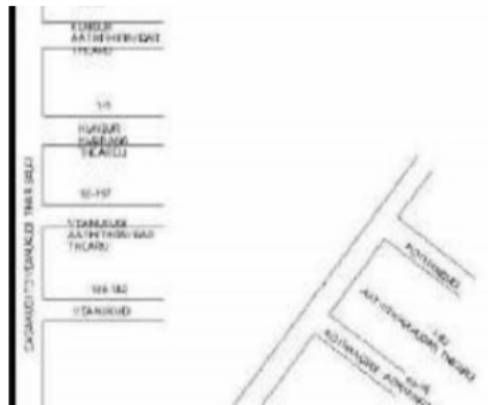

Key MAP View