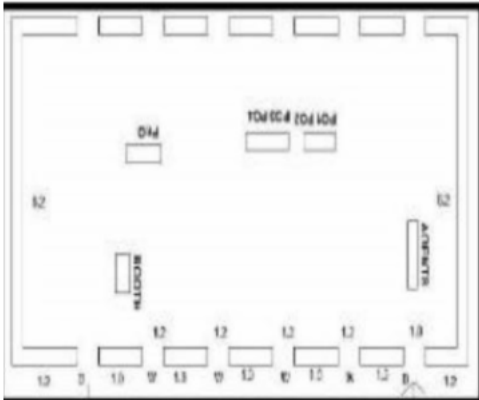

Google Map View

Polling Station Building Front View

Polling Station Front View

Cad View

Key MAP View

1 பெயர் : சரத்குமார் தந்தையின் பெயர்: கணேசன் வீட்டு எண் : 0 வயது : 28 பாலினம் : ஆண் Photo is available	NNE2003226	2 பெயர் : மஞ்சளா - கணவர் பெயர்: பிரபாகரன் - வீட்டு எண் : 1 வயது : 39 பாலினம் : பெண் Photo is available	NNE0815506	3 பெயர் : ஸ்ரீபிரியா - கணவர் பெயர்: முருகானந்தம் - வீட்டு எண் : 1 வயது : 39 பாலினம் : பெண் Photo is available	NNE0815639
4 பெயர் : ஜான்சன் ராஜா தந்தையின் பெயர்: ஜேக்கப்பொன்னுசாமி - வீட்டு எண் : 1 வயது : 39 பாலினம் : ஆண் Photo is available	NNE0290684	5 பெயர் : லீமாரோஸ் - கணவர் பெயர்: ராபர்ட் - வீட்டு எண் : 1 வயது : 36 பாலினம் : பெண் Photo is available	NNE0815472	6 பெயர் : சூர்யா சரத்குமார் கணவர் பெயர்: சரத்குமார் வீட்டு எண் : 1 வயது : 34 பாலினம் : பெண் Photo is available	NNE2325413
7 பெயர் : லெட்சுமணன் - தந்தையின் பெயர்: பாலையன் - வீட்டு எண் : 1 வயது : 32 பாலினம் : ஆண் Photo is available	NNE0595850	8 பெயர் : கயல்விழி - தந்தையின் பெயர்: அபூர்வசாமி - வீட்டு எண் : 1 வயது : 30 பாலினம் : பெண் Photo is available	NNE0815605	9 பெயர் : சரண்யா - தந்தையின் பெயர்: பாஸ்கர் - வீட்டு எண் : 1 வயது : 28 பாலினம் : பெண் Photo is available	NNE0941518
10 பெயர் : ரஞ்சனி கணவர் பெயர்: ஹரிஹரன் வீட்டு எண் : 1 வயது : 27 பாலினம் : பெண் Photo is available	NNE2215366	11 பெயர் : ஜெயலலிதா தந்தையின் பெயர்: புலவேந்திரன் வீட்டு எண் : 01 வயது : 25 பாலினம் : பெண் Photo is available	NNE1147347	12 பெயர் : அபிராமி பழனிசாமி தாயின் பெயர்: கவிதா வீட்டு எண் : 1/2 வயது : 24 பாலினம் : பெண் Photo is available	NNE2344398
13 பெயர் : வனிதா - கணவர் பெயர்: சின்னராஜா - வீட்டு எண் : 1A வயது : 35 பாலினம் : பெண் Photo is available	NNE1041649	14 பெயர் : திவ்யா - தந்தையின் பெயர்: ராஜேந்திரன் - வீட்டு எண் : 1a வயது : 27 பாலினம் : பெண் Photo is available	NNE1041714	15 பெயர் : ஜோஸ்பின் அன்பரசி தந்தையின் பெயர்: பன்னீர் செல்வம் வீட்டு எண் : 2 வயது : 26 பாலினம் : பெண் Photo is available	NNE1147354
16 பெயர் : சிந்து கணவர் பெயர்: நெப்போலியன் வீட்டு எண் : 2/107 வயது : 22 பாலினம் : பெண் Photo is available	NNE2392942	17 பெயர் : கித்திரியம்மாள் - கணவர் பெயர்: மாசிலாமணி - வீட்டு எண் : 3 வயது : 87 பாலினம் : பெண் Photo is available	NNE1695956	18 பெயர் : சார்லஸ் - தந்தையின் பெயர்: மாசிலாமணி - வீட்டு எண் : 3 வயது : 49 பாலினம் : ஆண் Photo is available	FFS1730381
19 பெயர் : ஜெனிதாமேரி - கணவர் பெயர்: சார்லஸ் - வீட்டு எண் : 3 வயது : 44 பாலினம் : பெண் Photo is available	FFS1216639	20 பெயர் : தீபா - தந்தையின் பெயர்: கமலஹாசன் - வீட்டு எண் : 3 வயது : 35 பாலினம் : பெண் Photo is available	NNE0815449	21 பெயர் : மணிகண்டன் - தந்தையின் பெயர்: சிங்காரவேலு - வீட்டு எண் : 3 வயது : 30 பாலினம் : ஆண் Photo is available	NNE0870766
22 பெயர் : கனிமொழி - தந்தையின் பெயர்: இராதா - வீட்டு எண் : 3 வயது : 29 பாலினம் : பெண் Photo is available	NNE1077403	23 பெயர் : காயத்ரி தந்தையின் பெயர்: கருணாநிதி வீட்டு எண் : 03 வயது : 28 பாலினம் : பெண் Photo is available	NNE1147362	24 பெயர் : மார்டின் தந்தையின் பெயர்: சார்லஸ் வீட்டு எண் : 3 வயது : 22 பாலினம் : ஆண் Photo is available	NNE2368744
25 பெயர் : வசந்த் குமார் தந்தையின் பெயர்: பீ.தீருமணி வீட்டு எண் : 3/21 வயது : 20 பாலினம் : ஆண் Photo is available	NNE2263176	26 பெயர் : சுகன்யா - தந்தையின் பெயர்: சிங்காரவேலு - வீட்டு எண் : 3-28 வயது : 34 பாலினம் : பெண் Photo is available	NNE0290924	27 பெயர் : மேகலா கணவர் பெயர்: மணிகண்டன் வீட்டு எண் : 3/28 வயது : 28 பாலினம் : பெண் Photo is available	NNE2215200
28 பெயர் : சுகப்பிரியா - தந்தையின் பெயர்: சிங்காரவேலு - வீட்டு எண் : 3-28 வயது : 27 பாலினம் : பெண் Photo is available	NNE1041680	29 பெயர் : பரமேஸ்வரி - கணவர் பெயர்: காரல்மார்க்ஸ் - வீட்டு எண் : 3-29 வயது : 38 பாலினம் : பெண் Photo is available	FFS6656581	30 பெயர் : கீர்த்தி - கணவர் பெயர்: இளையரசன் - வீட்டு எண் : 3-30 வயது : 35 பாலினம் : பெண் Photo is available	NNE1041656