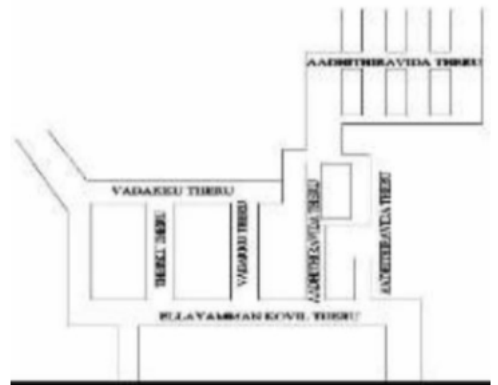

Key MAP View