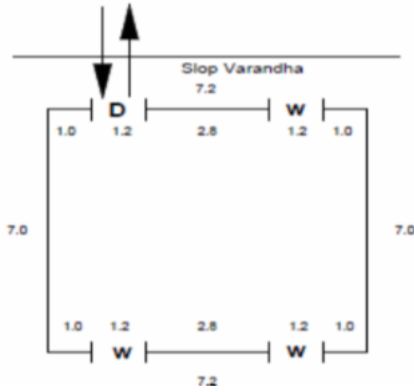

Google Map View

Polling Station Building Front View

Polling Station Front View

Cad View

Key MAP View

1	NNE1147669	பெயர் : கீதா கணவர் பெயர்: மனோகரன் வீட்டு எண் : 0 வயது : 58 பாலினம் : பெண்	Photo is available	2	NNE1698489	பெயர் : ஜெயராமன் - தந்தையின் பெயர்: ஆறுமுகம் - வீட்டு எண் : 1 வயது : 82 பாலினம் : ஆண்	Photo is available	3	NNE1698497	பெயர் : சாவித்திரி - கணவர் பெயர்: ஜெயராமன் - வீட்டு எண் : 1 வயது : 68 பாலினம் : பெண்	Photo is available
4	NNE0690305	பெயர் : சித்ரா - கணவர் பெயர்: விஸ்வலிங்கம் - வீட்டு எண் : 1 வயது : 56 பாலினம் : பெண்	Photo is available	5	NNE1698505	பெயர் : செந்தில்குமார் - தந்தையின் பெயர்: ஜெயராமன் - வீட்டு எண் : 1 வயது : 50 பாலினம் : ஆண்	Photo is available	6	NNE2125086	பெயர் : மாரிமுத்து தந்தையின் பெயர்: ராஜேந்திரன் வீட்டு எண் : 1 வயது : 47 பாலினம் : ஆண்	Photo is available
7	FFS1257443	பெயர் : தேவி - கணவர் பெயர்: செந்தில்குமார் - வீட்டு எண் : 1 வயது : 43 பாலினம் : பெண்	Photo is available	8	NNE0596023	பெயர் : தனலெட்சுமி - கணவர் பெயர்: சீனிவாசன் - வீட்டு எண் : 1 வயது : 43 பாலினம் : பெண்	Photo is available	9	NNE0756122	பெயர் : புனிதா - கணவர் பெயர்: பாலசுப்பிரமணியன் - வீட்டு எண் : 1 வயது : 42 பாலினம் : பெண்	Photo is available
10	NNE2125151	பெயர் : கனகபிரியா கணவர் பெயர்: மாரிமுத்து வீட்டு எண் : 1 வயது : 41 பாலினம் : பெண்	Photo is available	11	NNE0756130	பெயர் : மைதீன் - தந்தையின் பெயர்: அப்துல்ரசாக் - வீட்டு எண் : 1 வயது : 40 பாலினம் : ஆண்	Photo is available	12	NNE0755900	பெயர் : ஜனனி - கணவர் பெயர்: ராஜகுமார் - வீட்டு எண் : 1 வயது : 40 பாலினம் : பெண்	Photo is available
13	NNE0815944	பெயர் : சரஸ்வதி - கணவர் பெயர்: அருள் - வீட்டு எண் : 1 வயது : 39 பாலினம் : பெண்	Photo is available	14	NNE0690289	பெயர் : இமயவரம்பன் - தந்தையின் பெயர்: விஸ்வலிங்கம் - வீட்டு எண் : 1 வயது : 38 பாலினம் : ஆண்	Photo is available	15	NNE0690297	பெயர் : மகேந்திர வர்மன் - தந்தையின் பெயர்: விஸ்வலிங்கம் - வீட்டு எண் : 1 வயது : 37 பாலினம் : ஆண்	Photo is available
16	NNE0756080	பெயர் : கண்ணகி - கணவர் பெயர்: கோபிகிருஷ்ணன் - வீட்டு எண் : 1 வயது : 37 பாலினம் : பெண்	Photo is available	17	NNE0755934	பெயர் : ஜீனத்பேகம் - கணவர் பெயர்: மைதீன் - வீட்டு எண் : 1 வயது : 36 பாலினம் : பெண்	Photo is available	18	NNE1041938	பெயர் : ரமா - தந்தையின் பெயர்: தங்கவேல் - வீட்டு எண் : 1 வயது : 35 பாலினம் : பெண்	Photo is available
19	NNE0815878	பெயர் : அஜீமா - கணவர் பெயர்: முகமது இஸ்மாயில் - வீட்டு எண் : 1 வயது : 34 பாலினம் : பெண்	Photo is available	20	NNE0815951	பெயர் : வினோதினி - தந்தையின் பெயர்: பன்னீர்செல்வம் - வீட்டு எண் : 1 வயது : 33 பாலினம் : பெண்	Photo is available	21	NNE0755983	பெயர் : மாலதி - கணவர் பெயர்: அருள்மணி - வீட்டு எண் : 1 வயது : 33 பாலினம் : பெண்	Photo is available
22	NNE0756106	பெயர் : பிரியங்கா - தந்தையின் பெயர்: கோவிந்தராஜன் - வீட்டு எண் : 1 வயது : 31 பாலினம் : பெண்	Photo is available	23	NNE0755926	பெயர் : வீரமணி - தந்தையின் பெயர்: பாலையன் - வீட்டு எண் : 1 வயது : 28 பாலினம் : ஆண்	Photo is available	24	NNE1041979	பெயர் : தாட்சாயினி - தந்தையின் பெயர்: ரவிச்சந்திரன் - வீட்டு எண் : 1 வயது : 28 பாலினம் : பெண்	Photo is available
25	NNE1041995	பெயர் : மாதவன் - தந்தையின் பெயர்: இராமலிங்கம் - வீட்டு எண் : 1 வயது : 27 பாலினம் : ஆண்	Photo is available	S 26	NNE0755959	பெயர் : மகாலெட்சுமி - தந்தையின் பெயர்: பாஸ்கரன் - வீட்டு எண் : 1-6 வயது : 31 பாலினம் : பெண்	Photo is available	27	NNE1147644	பெயர் : பவித்ரா கணவர் பெயர்: மணிகண்டன் வீட்டு எண் : 1-7C வயது : 27 பாலினம் : பெண்	Photo is available
28	NNE0690347	பெயர் : ராஜா - தந்தையின் பெயர்: மணிவேலு - வீட்டு எண் : 1-10 வயது : 36 பாலினம் : ஆண்	Photo is available	29	NNE1147404	பெயர் : கார்த்திகேயன் தந்தையின் பெயர்: ரகோதமன் வீட்டு எண் : 1/13 வயது : 27 பாலினம் : ஆண்	Photo is available	30	NNE2101335	பெயர் : ஆண்டனி ஆகாஷ் தந்தையின் பெயர்: ஸ்டீபன் வீட்டு எண் : 1/15 வயது : 23 பாலினம் : ஆண்	Photo is available