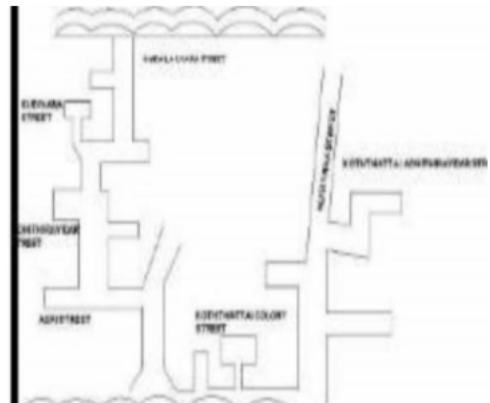

Key MAP View