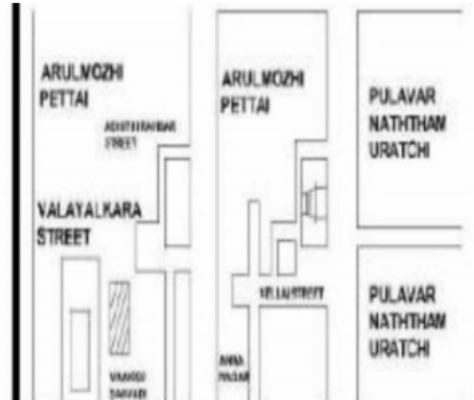

Key MAP View