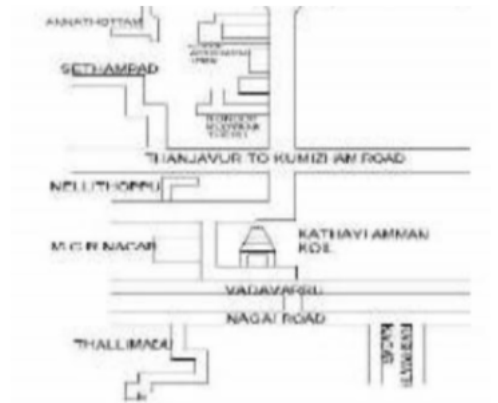

Cad View

Key MAP View