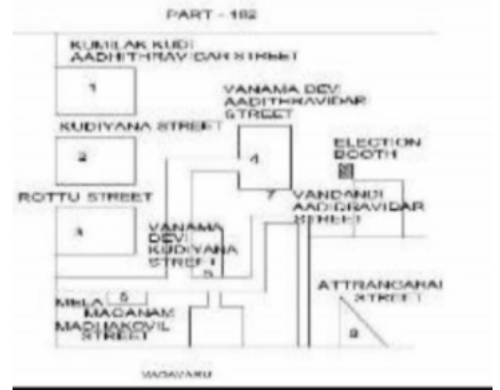

Google Map View

Polling Station Building Front View

Polling Station Front View

Cad View

Key MAP View

1 பெயர் : பூபதி - தந்தையின் பெயர்: கலியபெருமாள் - வீட்டு எண் : 1 வயது : 49 பாலினம் : ஆண்	NNE1641430 Photo is available	2 பெயர் : ரேவதி - கணவர் பெயர்: பூபதி - வீட்டு எண் : 1 வயது : 46 பாலினம் : பெண்	FFS1061308 Photo is available	3 பெயர் : தவசெல்வி - கணவர் பெயர்: மகேந்திரன் - வீட்டு எண் : 1 வயது : 39 பாலினம் : பெண்	NNE0692624 Photo is available
4 பெயர் : புனிதா சுரேஷ்குமார் தந்தையின் பெயர்: கலியபெருமாள் - வீட்டு எண் : 2/89 வயது : 38 பாலினம் : பெண்	NNE0943233 Photo is available	5 பெயர் : நாகலெட்சுமி - தந்தையின் பெயர்: தனராசாச - வீட்டு எண் : 1 வயது : 37 பாலினம் : பெண்	NNE0491324 Photo is available	6 பெயர் : தினேஷ்குமார் - தந்தையின் பெயர்: பூவலிங்கம் - வீட்டு எண் : 1 வயது : 34 பாலினம் : ஆண்	NNE0491498 Photo is available
7 பெயர் : பத்மா பிரியா - கணவர் பெயர்: அருள்மொழிவர்மன் - வீட்டு எண் : 1 வயது : 33 பாலினம் : பெண்	NNE1043454 Photo is available	8 பெயர் : ஜெயபாபு - தந்தையின் பெயர்: அப்பாக்கண்ணு - வீட்டு எண் : 1 வயது : 32 பாலினம் : ஆண்	NNE0817791 Photo is available	9 பெயர் : தனசேகர் - தந்தையின் பெயர்: சங்கர் - வீட்டு எண் : 1 வயது : 30 பாலினம் : ஆண்	NNE0943258 Photo is available
10 பெயர் : விஜயலெட்சுமி - தந்தையின் பெயர்: கருணாநிதி - வீட்டு எண் : 1 வயது : 30 பாலினம் : பெண்	NNE0943266 Photo is available	11 பெயர் : சுகன்யா - தந்தையின் பெயர்: மொட்டையாண்டி - வீட்டு எண் : 1 வயது : 30 பாலினம் : பெண்	NNE0943217 Photo is available	S 12 பெயர் : மணிமேகலை கண்ணன் தந்தையின் பெயர்: கண்ணன் - வீட்டு எண் : 1 வயது : 30 பாலினம் : பெண்	NNE0817809 Photo is available
13 பெயர் : சபாஷ் - தந்தையின் பெயர்: பூபதி - வீட்டு எண் : 1 வயது : 28 பாலினம் : ஆண்	NNE0943241 Photo is available	14 பெயர் : அஞ்சம்மாள் - தந்தையின் பெயர்: தங்கராசு - வீட்டு எண் : 1 வயது : 28 பாலினம் : பெண்	NNE0943340 Photo is available	15 பெயர் : சுகப்பிரியா - தந்தையின் பெயர்: நீலாவதி - வீட்டு எண் : 1 வயது : 27 பாலினம் : பெண்	NNE1043546 Photo is available
16 பெயர் : லெட்சுமனன் தந்தையின் பெயர்: பூபதி வீட்டு எண் : 1/1 வயது : 25 பாலினம் : ஆண்	NNE1974682 Photo is available	17 பெயர் : ராம்குமார் தந்தையின் பெயர்: பூபதி வீட்டு எண் : 1/1 வயது : 25 பாலினம் : ஆண்	NNE1962117 Photo is available	18 பெயர் : ராதிகா - கணவர் பெயர்: தினேஷ்குமார் - வீட்டு எண் : 1-1-346 வயது : 33 பாலினம் : பெண்	NNE0693036 Photo is available
19 பெயர் : பேபி - கணவர் பெயர்: தங்கராசு - வீட்டு எண் : 1-2 வயது : 40 பாலினம் : பெண்	NNE0693044 Photo is available	20 பெயர் : சாந்தி - தந்தையின் பெயர்: தங்கராசு - வீட்டு எண் : 1-2 வயது : 31 பாலினம் : பெண்	NNE0693051 Photo is available	21 பெயர் : அரவித தந்தையின் பெயர்: குமார் வீட்டு எண் : 1/2 வயது : 27 பாலினம் : ஆண்	NNE2082931 Photo is available
22 பெயர் : வைஷ்ணவி தந்தையின் பெயர்: குமார் வீட்டு எண் : 1/2 வயது : 24 பாலினம் : பெண்	NNE2082865 Photo is available	23 பெயர் : அறிவுழகன் தந்தையின் பெயர்: குமார் வீட்டு எண் : 1/2 வயது : 22 பாலினம் : ஆண்	NNE2261824 Photo is available	24 பெயர் : கௌசல்யா கணவர் பெயர்: ரமேஷ் வீட்டு எண் : 1/3 வயது : 28 பாலினம் : பெண்	NNE2084135 Photo is available
25 பெயர் : நீலாவதி - கணவர் பெயர்: ரொங்கசாமி - வீட்டு எண் : 1-4 வயது : 52 பாலினம் : பெண்	FFS1251719 Photo is available	26 பெயர் : கௌதமி கணவர் பெயர்: ஜெயபாபு வீட்டு எண் : 1/4 வயது : 34 பாலினம் : பெண்	NNE1992635 Photo is available	27 பெயர் : கவியரசன் - தந்தையின் பெயர்: ராமமூர்த்தி - வீட்டு எண் : 1-6 வயது : 27 பாலினம் : ஆண்	NNE1043520 Photo is available
28 பெயர் : கதிரேசன் தந்தையின் பெயர்: ராமமூர்த்தி வீட்டு எண் : 1/6 வயது : 25 பாலினம் : ஆண்	NNE1962067 Photo is available	29 பெயர் : ஜயா பாரதி தந்தையின் பெயர்: அப்பா கண்ணு வீட்டு எண் : 1/10 வயது : 24 பாலினம் : பெண்	NNE2122240 Photo is available	30 பெயர் : ராஜேஷ் தந்தையின் பெயர்: ராஜேந்தரன் வீட்டு எண் : 1/11 வயது : 30 பாலினம் : ஆண்	NNE2082493 Photo is available