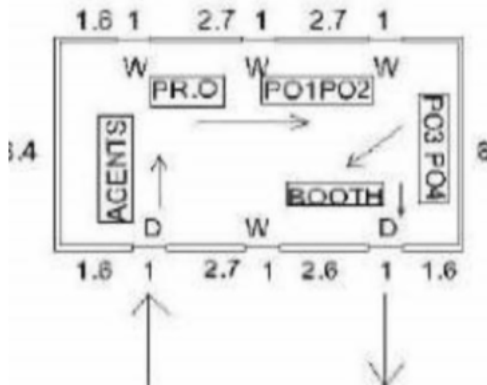

Google Map View

Polling Station Building Front View

Polling Station Front View

Cad View

Key MAP View

1 பெயர் : பூபதி - தந்தையின் பெயர்: கலியபெருமாள் - வீட்டு எண் : 1 வயது : 49 பாலினம் : ஆண்	NNE1641430 Photo is available	2 பெயர் : ரேவதி - கணவர் பெயர்: பூபதி - வீட்டு எண் : 1 வயது : 46 பாலினம் : பெண்	FFS1061308 Photo is available	3 பெயர் : தவசெல்வி - கணவர் பெயர்: மகேந்திரன் - வீட்டு எண் : 1 வயது : 39 பாலினம் : பெண்	NNE0692624 Photo is available
4 பெயர் : புனிதா சுரேஷ்குமார் தந்தையின் பெயர்: கலியபெருமாள் - வீட்டு எண் : 2/89 வயது : 38 பாலினம் : பெண்	NNE0943233 Photo is available	5 பெயர் : நாகலெட்சுமி - தந்தையின் பெயர்: தனராசாச - வீட்டு எண் : 1 வயது : 37 பாலினம் : பெண்	NNE0491324 Photo is available	6 பெயர் : தினேஷ்குமார் - தந்தையின் பெயர்: பூவலிங்கம் - வீட்டு எண் : 1 வயது : 34 பாலினம் : ஆண்	NNE0491498 Photo is available
7 பெயர் : பத்மா பிரியா - கணவர் பெயர்: அருள்மொழிவர்மன் - வீட்டு எண் : 1 வயது : 33 பாலினம் : பெண்	NNE1043454 Photo is available	8 பெயர் : ஜெயபாபு - தந்தையின் பெயர்: அப்பாக்கண்ணு - வீட்டு எண் : 1 வயது : 32 பாலினம் : ஆண்	NNE0817791 Photo is available	9 பெயர் : தனசேகர் - தந்தையின் பெயர்: சங்கர் - வீட்டு எண் : 1 வயது : 30 பாலினம் : ஆண்	NNE0943258 Photo is available
10 பெயர் : விஜயலெட்சுமி - தந்தையின் பெயர்: கருணாநிதி - வீட்டு எண் : 1 வயது : 30 பாலினம் : பெண்	NNE0943266 Photo is available	11 பெயர் : சுகன்யா - தந்தையின் பெயர்: மொட்டையாண்டி - வீட்டு எண் : 1 வயது : 30 பாலினம் : பெண்	NNE0943217 Photo is available	S 12 பெயர் : மணிமேகலை கண்ணன் தந்தையின் பெயர்: கண்ணன் - வீட்டு எண் : 1 வயது : 30 பாலினம் : பெண்	NNE0817809 Photo is available
13 பெயர் : சபாஷ் - தந்தையின் பெயர்: பூபதி - வீட்டு எண் : 1 வயது : 28 பாலினம் : ஆண்	NNE0943241 Photo is available	14 பெயர் : அஞ்சம்மாள் - தந்தையின் பெயர்: தங்கராசு - வீட்டு எண் : 1 வயது : 28 பாலினம் : பெண்	NNE0943340 Photo is available	15 பெயர் : சுகப்பிரியா - தந்தையின் பெயர்: நீலாவதி - வீட்டு எண் : 1 வயது : 27 பாலினம் : பெண்	NNE1043546 Photo is available
16 பெயர் : லெட்சுமனன் தந்தையின் பெயர்: பூபதி வீட்டு எண் : 1/1 வயது : 25 பாலினம் : ஆண்	NNE1974682 Photo is available	17 பெயர் : ராம்குமார் தந்தையின் பெயர்: பூபதி வீட்டு எண் : 1/1 வயது : 25 பாலினம் : ஆண்	NNE1962117 Photo is available	18 பெயர் : ராதிகா - கணவர் பெயர்: தினேஷ்குமார் - வீட்டு எண் : 1-1-346 வயது : 33 பாலினம் : பெண்	NNE0693036 Photo is available
19 பெயர் : பேபி - கணவர் பெயர்: தங்கராசு - வீட்டு எண் : 1-2 வயது : 40 பாலினம் : பெண்	NNE0693044 Photo is available	20 பெயர் : சாந்தி - தந்தையின் பெயர்: தங்கராசு - வீட்டு எண் : 1-2 வயது : 31 பாலினம் : பெண்	NNE0693051 Photo is available	21 பெயர் : அரவித தந்தையின் பெயர்: குமார் வீட்டு எண் : 1/2 வயது : 27 பாலினம் : ஆண்	NNE2082931 Photo is available
22 பெயர் : வைஷ்ணவி தந்தையின் பெயர்: குமார் வீட்டு எண் : 1/2 வயது : 24 பாலினம் : பெண்	NNE2082865 Photo is available	23 பெயர் : அறிவுழகன் தந்தையின் பெயர்: குமார் வீட்டு எண் : 1/2 வயது : 22 பாலினம் : ஆண்	NNE2261824 Photo is available	24 பெயர் : கௌசல்யா கணவர் பெயர்: ரமேஷ் வீட்டு எண் : 1/3 வயது : 28 பாலினம் : பெண்	NNE2084135 Photo is available
25 பெயர் : நீலாவதி - கணவர் பெயர்: ரொங்கசாமி - வீட்டு எண் : 1-4 வயது : 52 பாலினம் : பெண்	FFS1251719 Photo is available	26 பெயர் : கௌதமி கணவர் பெயர்: ஜெயபாபு வீட்டு எண் : 1/4 வயது : 34 பாலினம் : பெண்	NNE1992635 Photo is available	27 பெயர் : கவியரசன் - தந்தையின் பெயர்: ராமமூர்த்தி - வீட்டு எண் : 1-6 வயது : 27 பாலினம் : ஆண்	NNE1043520 Photo is available
28 பெயர் : கதிரேசன் தந்தையின் பெயர்: ராமமூர்த்தி வீட்டு எண் : 1/6 வயது : 25 பாலினம் : ஆண்	NNE1962067 Photo is available	29 பெயர் : ஜயா பாரதி தந்தையின் பெயர்: அப்பா கண்ணு வீட்டு எண் : 1/10 வயது : 24 பாலினம் : பெண்	NNE2122240 Photo is available	30 பெயர் : ராஜேஷ் தந்தையின் பெயர்: ராஜேந்தரன் வீட்டு எண் : 1/11 வயது : 30 பாலினம் : ஆண்	NNE2082493 Photo is available