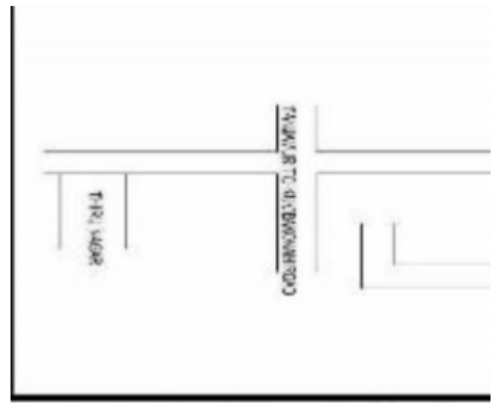

Google Map View

Polling Station Building Front View

Polling Station Front View

Cad View

Key MAP View

சட்டமன்றத் தொகுதியின் எண் மற்றும் பெயர் : 172-பாபநாசம்
பிரிவு எண் மற்றும் பெயர் 1-குமிளக்குடி (வ.கி) மற்றும் (ஊ), திருமலை நகர்