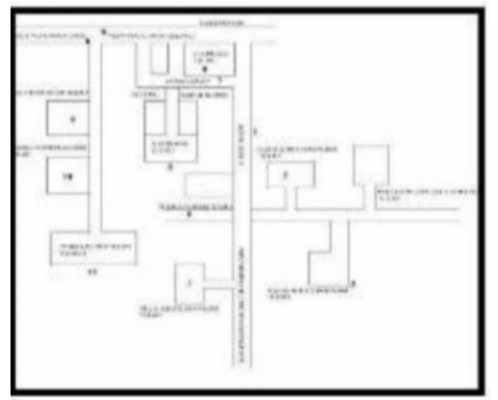

Google Map View

Polling Station Building Front View

Polling Station Front View

Cad View

Key MAP View

<p>1</p> <p>NNE1846864</p> <p>பெயர் : குமார் - தந்தையின் பெயர்: சிவலிங்கம் - வீட்டு எண் : 1 வயது : 52 பாலினம் : ஆண்</p> <p>Photo is available</p>	<p>2</p> <p>FFS1247758</p> <p>பெயர் : சுகதி - கணவர் பெயர்: குமார் - வீட்டு எண் : 1 வயது : 48 பாலினம் : பெண்</p> <p>Photo is available</p>	<p>3</p> <p>NNE2405702</p> <p>பெயர் : ஜோதிமாணிக்கம் தந்தையின் பெயர்: ராமலிங்கம் வீட்டு எண் : 1 வயது : 39 பாலினம் : ஆண்</p> <p>Photo is available</p>
<p>4</p> <p>NNE0818799</p> <p>பெயர் : பிரகதீஷ் - தந்தையின் பெயர்: வரதராஜன் - வீட்டு எண் : 1 வயது : 29 பாலினம் : ஆண்</p> <p>Photo is available</p>	<p>5</p> <p>NNE1093517</p> <p>பெயர் : சூரியா தந்தையின் பெயர்: குமார் வீட்டு எண் : 1/128 வயது : 26 பாலினம் : ஆண்</p> <p>Photo is available</p>	<p>6</p> <p>NNE1149939</p> <p>பெயர் : சந்தர் தந்தையின் பெயர்: குமார் வீட்டு எண் : 1/128 வயது : 25 பாலினம் : ஆண்</p> <p>Photo is available</p>
<p>S 7</p> <p>NNE2331460</p> <p>பெயர் : பிரியா கணவர் பெயர்: விஜய் வீட்டு எண் : 2/292B வயது : 27 பாலினம் : பெண்</p> <p>Photo is available</p>	<p>8</p> <p>NNE1846872</p> <p>பெயர் : வரதராஜன் - தந்தையின் பெயர்: சிவலிங்கம் - வீட்டு எண் : 32 வயது : 57 பாலினம் : ஆண்</p> <p>Photo is available</p>	<p>9</p> <p>FFS0909937</p> <p>பெயர் : மங்கையற்கரசி - கணவர் பெயர்: வரதராஜன் - வீட்டு எண் : 32 வயது : 50 பாலினம் : பெண்</p> <p>Photo is available</p>
<p>10</p> <p>YFE1150127</p> <p>பெயர் : சிவராமகிருஷ்ணன் தந்தையின் பெயர்: சுப்பிரமணியன் வீட்டு எண் : 112 வயது : 49 பாலினம் : ஆண்</p> <p>Photo is available</p>		