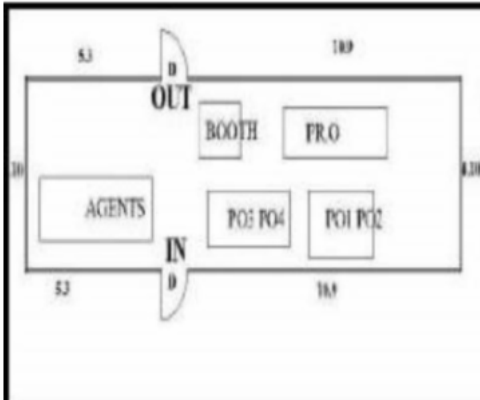

Google Map View

Polling Station Building Front View

Polling Station Front View

Cad View

Key MAP View

<p>1</p> <p>NNE1846864</p> <p>பெயர் : குமார் - தந்தையின் பெயர்: சிவலிங்கம் - வீட்டு எண் : 1 வயது : 52 பாலினம் : ஆண்</p> <p>Photo is available</p>	<p>2</p> <p>FFS1247758</p> <p>பெயர் : சுகதி - கணவர் பெயர்: குமார் - வீட்டு எண் : 1 வயது : 48 பாலினம் : பெண்</p> <p>Photo is available</p>	<p>3</p> <p>NNE2405702</p> <p>பெயர் : ஜோதிமாணிக்கம் தந்தையின் பெயர்: ராமலிங்கம் வீட்டு எண் : 1 வயது : 39 பாலினம் : ஆண்</p> <p>Photo is available</p>
<p>4</p> <p>NNE0818799</p> <p>பெயர் : பிரகதீஷ் - தந்தையின் பெயர்: வரதராஜன் - வீட்டு எண் : 1 வயது : 29 பாலினம் : ஆண்</p> <p>Photo is available</p>	<p>5</p> <p>NNE1093517</p> <p>பெயர் : சூரியா தந்தையின் பெயர்: குமார் வீட்டு எண் : 1/128 வயது : 26 பாலினம் : ஆண்</p> <p>Photo is available</p>	<p>6</p> <p>NNE1149939</p> <p>பெயர் : சந்தர் தந்தையின் பெயர்: குமார் வீட்டு எண் : 1/128 வயது : 25 பாலினம் : ஆண்</p> <p>Photo is available</p>
<p>S 7</p> <p>NNE2331460</p> <p>பெயர் : பிரியா கணவர் பெயர்: விஜய் வீட்டு எண் : 2/292B வயது : 27 பாலினம் : பெண்</p> <p>Photo is available</p>	<p>8</p> <p>NNE1846872</p> <p>பெயர் : வரதராஜன் - தந்தையின் பெயர்: சிவலிங்கம் - வீட்டு எண் : 32 வயது : 57 பாலினம் : ஆண்</p> <p>Photo is available</p>	<p>9</p> <p>FFS0909937</p> <p>பெயர் : மங்கையற்கரசி - கணவர் பெயர்: வரதராஜன் - வீட்டு எண் : 32 வயது : 50 பாலினம் : பெண்</p> <p>Photo is available</p>
<p>10</p> <p>YFE1150127</p> <p>பெயர் : சிவராமகிருஷ்ணன் தந்தையின் பெயர்: சுப்பிரமணியன் வீட்டு எண் : 112 வயது : 49 பாலினம் : ஆண்</p> <p>Photo is available</p>		