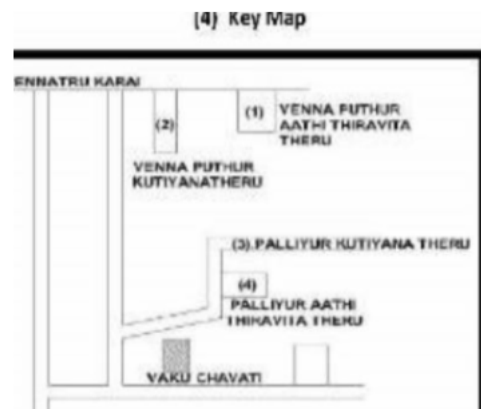

Key MAP View