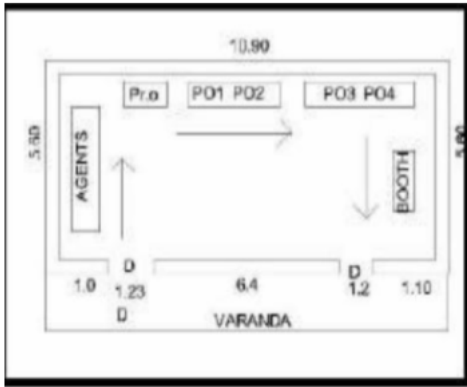

Google Map View

Polling Station Building Front View

Polling Station Front View

Cad View

Key MAP View

1 பெயர் : பத்மாவதி - கணவர் பெயர்: கார்த்திக்வேயன் - வீட்டு எண் : 1 வயது : 77 பாலினம் : பெண் Photo is available	NNE0599571	2 பெயர் : வைஜெயந்தி மாலா - கணவர் பெயர்: ஜெயராமன் - வீட்டு எண் : 1 வயது : 57 பாலினம் : பெண் Photo is available	NNE0599563	3 பெயர் : சரோஜா - கணவர் பெயர்: ராஜேந்திரன் - வீட்டு எண் : 1 வயது : 51 பாலினம் : பெண் Photo is available	NNE0494815
4 பெயர் : ரமேஷ். ப தந்தையின் பெயர்: பண்டரிநாதன் வீட்டு எண் : 1 வயது : 49 பாலினம் : ஆண் Photo is available	NNE2371011	5 பெயர் : கீதா -ஸ்ர கணவர் பெயர்: மதிமோகன் - வீட்டு எண் : 1 வயது : 45 பாலினம் : பெண் Photo is available	NNE0494807	6 பெயர் : கிருபாளினி - கணவர் பெயர்: வெங்கடேஸ்வரன் - வீட்டு எண் : 1 வயது : 45 பாலினம் : பெண் Photo is available	NNE0295378
7 பெயர் : புனிதா கணவர் பெயர்: ரமேஷ் வீட்டு எண் : 1 வயது : 43 பாலினம் : பெண் Photo is available	NNE2368009	8 பெயர் : முத்தமிழ்ச்செல்வி - தந்தையின் பெயர்: ஹரிகிருஷ்ணன் - வீட்டு எண் : 1 வயது : 38 பாலினம் : பெண் Photo is available	NNE0495028	9 பெயர் : தேவி - தந்தையின் பெயர்: காளிமுத்து - வீட்டு எண் : 1 வயது : 34 பாலினம் : ஆண் Photo is available	NNE0494856
10 பெயர் : வீரலெட்சுமி - தந்தையின் பெயர்: சுப்பிரமணி - வீட்டு எண் : 1-93 வயது : 37 பாலினம் : பெண் Photo is available	NNE0068742	11 பெயர் : சீனிவாசன் - தந்தையின் பெயர்: வெங்கடேஷ்சபிள்ளை - வீட்டு எண் : 1-1639 வயது : 50 பாலினம் : ஆண் Photo is available	FFS6657720	12 பெயர் : உதயகுமார் தந்தையின் பெயர்: கோவிந்தராஜன் வீட்டு எண் : 1/2002-2 வயது : 34 பாலினம் : ஆண் Photo is available	NNE1179449
13 பெயர் : சிவகுமார் - தந்தையின் பெயர்: சம்மந்தம் - வீட்டு எண் : 2 வயது : 54 பாலினம் : ஆண் Photo is available	NNE0376855	14 பெயர் : சாந்தி - கணவர் பெயர்: சிவகுமார் - வீட்டு எண் : 2 வயது : 46 பாலினம் : பெண் Photo is available	NNE0376863	15 பெயர் : மதன் மோகன் - தந்தையின் பெயர்: திருமேனி - வீட்டு எண் : 2 வயது : 46 பாலினம் : ஆண் Photo is available	NNE0494898
16 பெயர் : மாலதி - கணவர் பெயர்: சங்கர் - வீட்டு எண் : 2 வயது : 43 பாலினம் : பெண் Photo is available	NNE0819573	17 பெயர் : செல்வி - கணவர் பெயர்: கார்மேகம் - வீட்டு எண் : 2 வயது : 42 பாலினம் : பெண் Photo is available	NNE0494872	18 பெயர் : மோகனா - கணவர் பெயர்: வெங்கடேசன் - வீட்டு எண் : 2 வயது : 41 பாலினம் : பெண் Photo is available	NNE1078229
19 பெயர் : ஐயப்பன் - தந்தையின் பெயர்: கோவிந்தசுவாமி - வீட்டு எண் : 2 வயது : 36 பாலினம் : ஆண் Photo is available	NNE0819565	20 பெயர் : சிவசங்கரி - தந்தையின் பெயர்: செல்வராஜ் - வீட்டு எண் : 2 வயது : 34 பாலினம் : பெண் Photo is available	NNE0494914	21 பெயர் : ராஜேஷ்கிருஷ்ணன் - தந்தையின் பெயர்: கிருஷ்ணமூர்த்தி - வீட்டு எண் : 2 வயது : 32 பாலினம் : ஆண் Photo is available	NNE0494690
22 பெயர் : கிருஷ்ணபிரசாத் - தந்தையின் பெயர்: மதிவாணன் - வீட்டு எண் : 2 வயது : 32 பாலினம் : ஆண் Photo is available	NNE0494922	23 பெயர் : காயத்ரி - தந்தையின் பெயர்: தினகரன் - வீட்டு எண் : 2 வயது : 31 பாலினம் : பெண் Photo is available	NNE0819532	24 பெயர் : கார்த்திக் - தந்தையின் பெயர்: ஏகாம்பரம் - வீட்டு எண் : 2 வயது : 31 பாலினம் : ஆண் Photo is available	NNE0624189
25 பெயர் : பிரபு - தந்தையின் பெயர்: இடும்பையன் - வீட்டு எண் : 2 வயது : 31 பாலினம் : ஆண் Photo is available	NNE0695262	26 பெயர் : கற்பகம் - தந்தையின் பெயர்: புஷ்பலதா - வீட்டு எண் : 2 வயது : 29 பாலினம் : பெண் Photo is available	NNE0989103	27 பெயர் : பிரசாத் - தந்தையின் பெயர்: இடும்பையன் - வீட்டு எண் : 2 வயது : 28 பாலினம் : ஆண் Photo is available	NNE0946236
28 பெயர் : நடராஜ் மணிராவ் - தந்தையின் பெயர்: துளசி ராம் ராவ் - வீட்டு எண் : 2 வயது : 27 பாலினம் : ஆண் Photo is available	NNE1078203	29 பெயர் : கார்த்திகா - தந்தையின் பெயர்: வேணுகோபால் - வீட்டு எண் : 2 வயது : 27 பாலினம் : பெண் Photo is available	NNE1078211	30 பெயர் : பிரியாங்கா கணவர் பெயர்: அருண் வீட்டு எண் : 02/46 வயது : 33 பாலினம் : பெண் Photo is available	NNE2101970