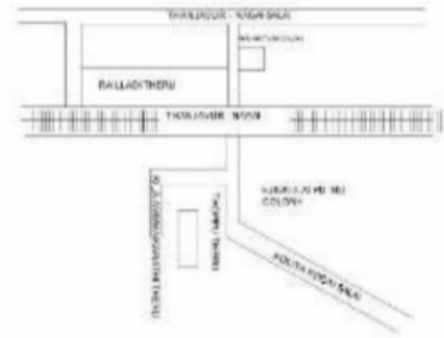

Cad View

Key MAP View