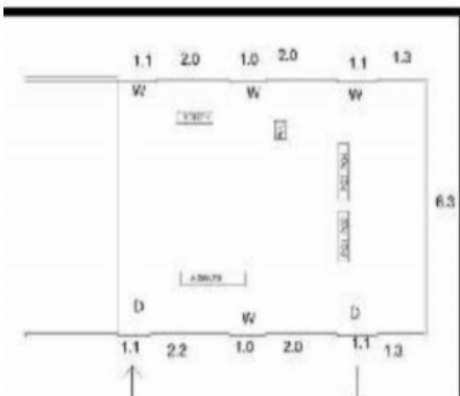

Cad View

Key MAP View