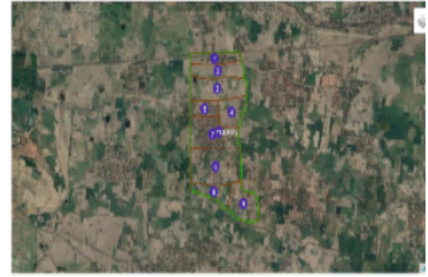

Google Map View