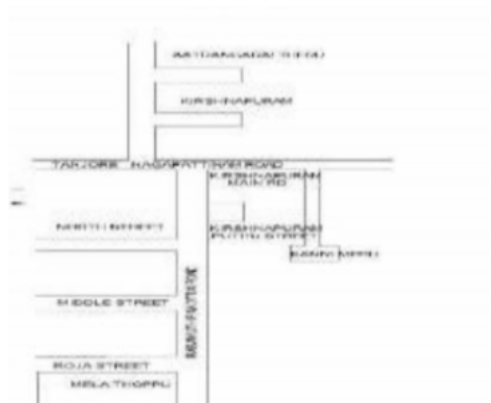

Google Map View

Polling Station Building Front View

Polling Station Front View

Cad View

Key MAP View

1 பெயர் : கு ஆகாஷ் தந்தையின் பெயர்: குமரேசன் வீட்டு எண் : 0 வயது : 24 பாலினம் : ஆண் Photo is available	NNE1974906	2 பெயர் : கார்த்திக் - தந்தையின் பெயர்: தேசிங்கு - வீட்டு எண் : 1 வயது : 31 பாலினம் : ஆண் Photo is available	NNE0697409	3 பெயர் : சிவசங்கர் - தந்தையின் பெயர்: ராஜேந்திரன் - வீட்டு எண் : 1-2 வயது : 35 பாலினம் : ஆண் Photo is available	NNE0875138
4 பெயர் : தே மணிவண்ணன் தந்தையின் பெயர்: தேசிங்கு வீட்டு எண் : 1/4 வயது : 30 பாலினம் : ஆண் Photo is available	NNE1970482	5 பெயர் : வினிதா கணவர் பெயர்: கார்த்திக் வீட்டு எண் : 1/4 வயது : 23 பாலினம் : பெண் Photo is available	NNE2345643	6 பெயர் : கீதா - கணவர் பெயர்: புண்ணியமூர்த்தி - வீட்டு எண் : 1-5 வயது : 37 பாலினம் : பெண் Photo is available	NNE0875062
7 பெயர் : ராஜேந்திரன் - தந்தையின் பெயர்: கருப்பன் - வீட்டு எண் : 1-5A வயது : 63 பாலினம் : ஆண் Photo is available	NNE0497941	8 பெயர் : சங்கீதா செல்வராஜ் தந்தையின் பெயர்: செல்வராஜ் வீட்டு எண் : 1/5,ஆற்றங்கரை தெரு வயது : 21 பாலினம் : பெண் Photo is available	NNE2331320	9 பெயர் : புனிதா - தந்தையின் பெயர்: தேசிங்கு - வீட்டு எண் : 1-7 வயது : 37 பாலினம் : பெண் Photo is available	NNE0498279
10 பெயர் : ரஞ்சித் தந்தையின் பெயர்: ராஜேந்திரன் வீட்டு எண் : 1/10 வயது : 25 பாலினம் : ஆண் Photo is available	NNE2179885	11 பெயர் : ரேணுகா கணவர் பெயர்: செந்தில் வீட்டு எண் : 1/10C வயது : 37 பாலினம் : பெண் Photo is available	NNE1199637	12 பெயர் : மோகன்ராஜ் தந்தையின் பெயர்: மகாலிங்கம் வீட்டு எண் : 1/57 வயது : 26 பாலினம் : ஆண் Photo is available	NNE2021590
13 பெயர் : நவீன் குமார் தந்தையின் பெயர்: சேகர் வீட்டு எண் : 1-58 வயது : 23 பாலினம் : ஆண் Photo is available	NNE2066975	14 பெயர் : விக்னேஷ்வரன் தந்தையின் பெயர்: மதியழகன் வீட்டு எண் : 1/60 வயது : 24 பாலினம் : ஆண் Photo is available	NNE2024198	15 பெயர் : ரேணுகா தேவி தந்தையின் பெயர்: நடராஜன் வீட்டு எண் : 1/65 வயது : 24 பாலினம் : பெண் Photo is available	NNE1980457
16 பெயர் : மதுமிதா ராமலிங்கம் தந்தையின் பெயர்: ராமலிங்கம் கருப்பய்யன் வீட்டு எண் : 1/69 வயது : 27 பாலினம் : பெண் Photo is available	NNE2022010	17 பெயர் : ராகுல் தந்தையின் பெயர்: காளிதாசன் வீட்டு எண் : 1/70 வயது : 24 பாலினம் : ஆண் Photo is available	NNE2022218	18 பெயர் : அபிராமி லோகநாதன் தந்தையின் பெயர்: லோகநாதன் சின்னயன் வீட்டு எண் : 1/72 வயது : 25 பாலினம் : பெண் Photo is available	NNE2024263
19 பெயர் : தேவகி தந்தையின் பெயர்: லோகநாதன் வீட்டு எண் : 1/72 வயது : 25 பாலினம் : பெண் Photo is available	NNE2021970	20 பெயர் : ஹரிஹரன் ரா தந்தையின் பெயர்: ராஜேந்திரன் கு வீட்டு எண் : 2/98 வயது : 25 பாலினம் : ஆண் Photo is available	NNE2022564	21 பெயர் : ராதிகா - கணவர் பெயர்: குமரவேல் - வீட்டு எண் : 2-213 வயது : 30 பாலினம் : பெண் Photo is available	NNE0989566
22 பெயர் : சிரஞ்ஜீவன் தந்தையின் பெயர்: பாலு வீட்டு எண் : 2/286 வயது : 25 பாலினம் : ஆண் Photo is available	NNE1983758	23 பெயர் : ரா பிரசன்னன் தந்தையின் பெயர்: ராஜேந்திரன் வீட்டு எண் : 2/310 வயது : 25 பாலினம் : ஆண் Photo is available	NNE1970938	24 பெயர் : துரை - தந்தையின் பெயர்: வடிவேல் - வீட்டு எண் : 3 வயது : 73 பாலினம் : ஆண் Photo is available	FFS6515779
25 பெயர் : செந்தில் - தந்தையின் பெயர்: துரை - வீட்டு எண் : 3-1 வயது : 50 பாலினம் : ஆண் Photo is available	FFS0931063	26 பெயர் : யுவராஜ் தந்தையின் பெயர்: செல்வம் வீட்டு எண் : 3/79 வயது : 24 பாலினம் : ஆண் Photo is available	NNE2024149	27 பெயர் : கஸ்தூரி - தந்தையின் பெயர்: கணேசன் - வீட்டு எண் : 3/377 வயது : 28 பாலினம் : பெண் Photo is available	NWZ1023209
28 பெயர் : தேசிங்கு - தந்தையின் பெயர்: அய்யாவு - வீட்டு எண் : 4 வயது : 66 பாலினம் : ஆண் Photo is available	FFS0931535	29 பெயர் : வசந்தா - கணவர் பெயர்: தேசிங்கு - வீட்டு எண் : 4 வயது : 61 பாலினம் : பெண் Photo is available	NNE1662725	30 பெயர் : மணிகண்டன் கணபதி தந்தையின் பெயர்: கணபதி மு வீட்டு எண் : 4/6-9 வயது : 27 பாலினம் : ஆண் Photo is available	NNE2205110