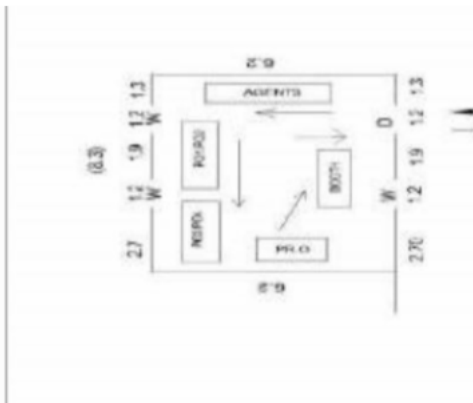

Google Map View

Polling Station Building Front View

Polling Station Front View

Cad View

Key MAP View

1 பெயர் : கு ஆகாஷ் தந்தையின் பெயர்: குமரேசன் வீட்டு எண் : 0 வயது : 24 பாலினம் : ஆண் Photo is available	NNE1974906	2 பெயர் : கார்த்திக் - தந்தையின் பெயர்: தேசிங்கு - வீட்டு எண் : 1 வயது : 31 பாலினம் : ஆண் Photo is available	NNE0697409	3 பெயர் : சிவசங்கர் - தந்தையின் பெயர்: ராஜேந்திரன் - வீட்டு எண் : 1-2 வயது : 35 பாலினம் : ஆண் Photo is available	NNE0875138
4 பெயர் : தே மணிவண்ணன் தந்தையின் பெயர்: தேசிங்கு வீட்டு எண் : 1/4 வயது : 30 பாலினம் : ஆண் Photo is available	NNE1970482	5 பெயர் : வினிதா கணவர் பெயர்: கார்த்திக் வீட்டு எண் : 1/4 வயது : 23 பாலினம் : பெண் Photo is available	NNE2345643	6 பெயர் : கீதா - கணவர் பெயர்: புண்ணியமூர்த்தி - வீட்டு எண் : 1-5 வயது : 37 பாலினம் : பெண் Photo is available	NNE0875062
7 பெயர் : ராஜேந்திரன் - தந்தையின் பெயர்: கருப்பன் - வீட்டு எண் : 1-5A வயது : 63 பாலினம் : ஆண் Photo is available	NNE0497941	8 பெயர் : சங்கீதா செல்வராஜ் தந்தையின் பெயர்: செல்வராஜ் வீட்டு எண் : 1/5,ஆற்றங்கரை தெரு வயது : 21 பாலினம் : பெண் Photo is available	NNE2331320	9 பெயர் : புனிதா - தந்தையின் பெயர்: தேசிங்கு - வீட்டு எண் : 1-7 வயது : 37 பாலினம் : பெண் Photo is available	NNE0498279
10 பெயர் : ரஞ்சித் தந்தையின் பெயர்: ராஜேந்திரன் வீட்டு எண் : 1/10 வயது : 25 பாலினம் : ஆண் Photo is available	NNE2179885	11 பெயர் : ரேணுகா கணவர் பெயர்: செந்தில் வீட்டு எண் : 1/10C வயது : 37 பாலினம் : பெண் Photo is available	NNE1199637	12 பெயர் : மோகன்ராஜ் தந்தையின் பெயர்: மகாலிங்கம் வீட்டு எண் : 1/57 வயது : 26 பாலினம் : ஆண் Photo is available	NNE2021590
13 பெயர் : நவீன் குமார் தந்தையின் பெயர்: சேகர் வீட்டு எண் : 1-58 வயது : 23 பாலினம் : ஆண் Photo is available	NNE2066975	14 பெயர் : விக்னேஷ்வரன் தந்தையின் பெயர்: மதியழகன் வீட்டு எண் : 1/60 வயது : 24 பாலினம் : ஆண் Photo is available	NNE2024198	15 பெயர் : ரேணுகா தேவி தந்தையின் பெயர்: நடராஜன் வீட்டு எண் : 1/65 வயது : 24 பாலினம் : பெண் Photo is available	NNE1980457
16 பெயர் : மதுமிதா ராமலிங்கம் தந்தையின் பெயர்: ராமலிங்கம் கருப்பய்யன் வீட்டு எண் : 1/69 வயது : 27 பாலினம் : பெண் Photo is available	NNE2022010	17 பெயர் : ராகுல் தந்தையின் பெயர்: காளிதாசன் வீட்டு எண் : 1/70 வயது : 24 பாலினம் : ஆண் Photo is available	NNE2022218	18 பெயர் : அபிராமி லோகநாதன் தந்தையின் பெயர்: லோகநாதன் சின்னயன் வீட்டு எண் : 1/72 வயது : 25 பாலினம் : பெண் Photo is available	NNE2024263
19 பெயர் : தேவகி தந்தையின் பெயர்: லோகநாதன் வீட்டு எண் : 1/72 வயது : 25 பாலினம் : பெண் Photo is available	NNE2021970	20 பெயர் : ஹரிஹரன் ரா தந்தையின் பெயர்: ராஜேந்திரன் கு வீட்டு எண் : 2/98 வயது : 25 பாலினம் : ஆண் Photo is available	NNE2022564	21 பெயர் : ராதிகா - கணவர் பெயர்: குமரவேல் - வீட்டு எண் : 2-213 வயது : 30 பாலினம் : பெண் Photo is available	NNE0989566
22 பெயர் : சிரஞ்ஜீவன் தந்தையின் பெயர்: பாலு வீட்டு எண் : 2/286 வயது : 25 பாலினம் : ஆண் Photo is available	NNE1983758	23 பெயர் : ரா பிரசன்னன் தந்தையின் பெயர்: ராஜேந்திரன் வீட்டு எண் : 2/310 வயது : 25 பாலினம் : ஆண் Photo is available	NNE1970938	24 பெயர் : துரை - தந்தையின் பெயர்: வடிவேல் - வீட்டு எண் : 3 வயது : 73 பாலினம் : ஆண் Photo is available	FFS6515779
25 பெயர் : செந்தில் - தந்தையின் பெயர்: துரை - வீட்டு எண் : 3-1 வயது : 50 பாலினம் : ஆண் Photo is available	FFS0931063	26 பெயர் : யுவராஜ் தந்தையின் பெயர்: செல்வம் வீட்டு எண் : 3/79 வயது : 24 பாலினம் : ஆண் Photo is available	NNE2024149	27 பெயர் : கஸ்தூரி - தந்தையின் பெயர்: கணேசன் - வீட்டு எண் : 3/377 வயது : 28 பாலினம் : பெண் Photo is available	NWZ1023209
28 பெயர் : தேசிங்கு - தந்தையின் பெயர்: அய்யாவு - வீட்டு எண் : 4 வயது : 66 பாலினம் : ஆண் Photo is available	FFS0931535	29 பெயர் : வசந்தா - கணவர் பெயர்: தேசிங்கு - வீட்டு எண் : 4 வயது : 61 பாலினம் : பெண் Photo is available	NNE1662725	30 பெயர் : மணிகண்டன் கணபதி தந்தையின் பெயர்: கணபதி மு வீட்டு எண் : 4/6-9 வயது : 27 பாலினம் : ஆண் Photo is available	NNE2205110