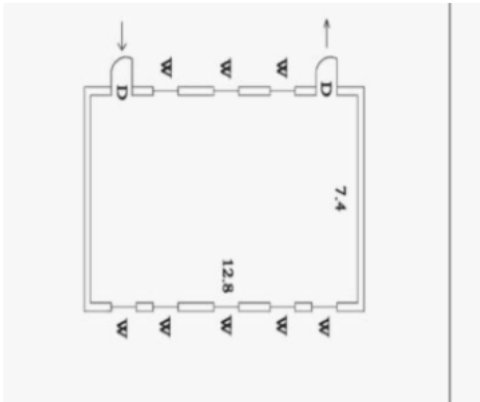

Google Map View

Polling Station Building Front View

Polling Station Front View

Cad View

Key MAP View

1	FFS1266931	பெயர் : பத்மாவதி - கணவர் பெயர்: குமார் - வீட்டு எண் : 1 வயது : 48 பாலினம் : பெண்	Photo is available	2	NNE1045863	பெயர் : செலின்மேரி - கணவர் பெயர்: ஸ்டாலின் சகாயராஜ் - வீட்டு எண் : 1 வயது : 37 பாலினம் : பெண்	Photo is available	3	NNE0348847	பெயர் : செந்தில்குமார் - தந்தையின் பெயர்: கோவிந்தராஜ் - வீட்டு எண் : 1 வயது : 35 பாலினம் : ஆண்	Photo is available
4	NNE0875468	பெயர் : ரேவதி - கணவர் பெயர்: கணபதி - வீட்டு எண் : 4 வயது : 56 பாலினம் : பெண்	Photo is available	5	NNE0698043	பெயர் : கண்ணதாசன் - தந்தையின் பெயர்: இளங்கோவன் - வீட்டு எண் : 4 வயது : 40 பாலினம் : ஆண்	Photo is available	6	NNE0499558	பெயர் : கனகா - கணவர் பெயர்: தமிழ்செல்வன் - வீட்டு எண் : 4-2A வயது : 50 பாலினம் : பெண்	Photo is available
7	NNE1094432	பெயர் : சூரியா தந்தையின் பெயர்: தமிழ்செல்வன் வீட்டு எண் : 4/2ஏ வயது : 27 பாலினம் : ஆண்	Photo is available	8	NNE1973387	பெயர் : சுரேஷ் தந்தையின் பெயர்: தமிழ்ச்செல்வன் வீட்டு எண் : 4/2A வயது : 24 பாலினம் : ஆண்	Photo is available	9	RQC0013631	பெயர் : ரேணுகாதேவி - தந்தையின் பெயர்: கோவிந்தராஜ் - வீட்டு எண் : 4/2டி வயது : 37 பாலினம் : பெண்	Photo is available
10	NNE1152644	பெயர் : பிரவீன்குமார் தந்தையின் பெயர்: ரமேஷ் வீட்டு எண் : 4/12 வயது : 26 பாலினம் : ஆண்	Photo is available	11	FFS6649404	பெயர் : வசந்தா - கணவர் பெயர்: வெங்கடாசலம் - வீட்டு எண் : 4-15 வயது : 48 பாலினம் : பெண்	Photo is available	12	NNE0499517	பெயர் : மல்லிகா - கணவர் பெயர்: தங்கராசு - வீட்டு எண் : 4-22 வயது : 45 பாலினம் : பெண்	Photo is available
13	NNE2244440	பெயர் : சந்தோஷ் தந்தையின் பெயர்: தங்கராசு வீட்டு எண் : 4/22 வயது : 22 பாலினம் : ஆண்	Photo is available	14	NNE2068948	பெயர் : வசந்தகுமார் தந்தையின் பெயர்: காத்தையன் வீட்டு எண் : 4/490 வயது : 24 பாலினம் : ஆண்	Photo is available	15	NNE2245827	பெயர் : அபிநாஷ் தந்தையின் பெயர்: பாஸ்கர் வீட்டு எண் : 4/492 வயது : 22 பாலினம் : ஆண்	Photo is available
16	NNE1087402	பெயர் : சாந்தி கணவர் பெயர்: முருகேசன் வீட்டு எண் : 4/494 வயது : 37 பாலினம் : பெண்	Photo is available	17	NNE2135432	பெயர் : பொன்னம்மாள் கணவர் பெயர்: கிருஷ்ணமூர்த்தி வீட்டு எண் : 4/494 வயது : 27 பாலினம் : பெண்	Photo is available	18	NNE1965037	பெயர் : மெர்லின் கிளமண்ட் தந்தையின் பெயர்: ஆரொக்கிய தாஸ் வீட்டு எண் : 4/499 வயது : 27 பாலினம் : ஆண்	Photo is available
19	NNE1968320	பெயர் : சரவணன் தந்தையின் பெயர்: சுவாமிநாதன் வீட்டு எண் : 4/504 வயது : 24 பாலினம் : ஆண்	Photo is available	20	NNE2244390	பெயர் : மோகனசண்முகம் தந்தையின் பெயர்: சாமிநாதன் வீட்டு எண் : 4/504 வயது : 22 பாலினம் : ஆண்	Photo is available	21	NNE1111863	பெயர் : வடிவேல் தந்தையின் பெயர்: கலியபெருமாள் வீட்டு எண் : 4/512 வயது : 50 பாலினம் : ஆண்	Photo is available
22	NNE0348730	பெயர் : அசோக் - தந்தையின் பெயர்: பிச்சை - வீட்டு எண் : 4-512 வயது : 33 பாலினம் : ஆண்	Photo is available	23	NNE2067056	பெயர் : அஜீத்குமார் தந்தையின் பெயர்: மணி வீட்டு எண் : 4/514 வயது : 24 பாலினம் : ஆண்	Photo is available	24	NNE0348862	பெயர் : கதிர் - தந்தையின் பெயர்: லெட்சுமணன் - வீட்டு எண் : 4-515 வயது : 33 பாலினம் : ஆண்	Photo is available
25	NNE0875401	பெயர் : பிரேமா - கணவர் பெயர்: வேம்பு - வீட்டு எண் : 4-516 வயது : 46 பாலினம் : பெண்	Photo is available	26	NNE2380681	பெயர் : சந்தியா தாயின் பெயர்: பிரேமா வீட்டு எண் : 4/516 வயது : 19 பாலினம் : பெண்	Photo is available	27	NNE1993633	பெயர் : தேவி தாயின் பெயர்: ரேணுகா வீட்டு எண் : 4/517 வயது : 39 பாலினம் : பெண்	Photo is available
28	NNE0348953	பெயர் : பிரகாஷ் - தந்தையின் பெயர்: பாப்பா - வீட்டு எண் : 4-517 வயது : 37 பாலினம் : ஆண்	Photo is available	29	NNE0499657	பெயர் : மூர்த்தி - தந்தையின் பெயர்: வீரையன் - வீட்டு எண் : 4-518 வயது : 40 பாலினம் : ஆண்	Photo is available	30	NNE0498790	பெயர் : நிஷாந்தி - கணவர் பெயர்: மூர்த்தி - வீட்டு எண் : 4-518 வயது : 36 பாலினம் : பெண்	Photo is available