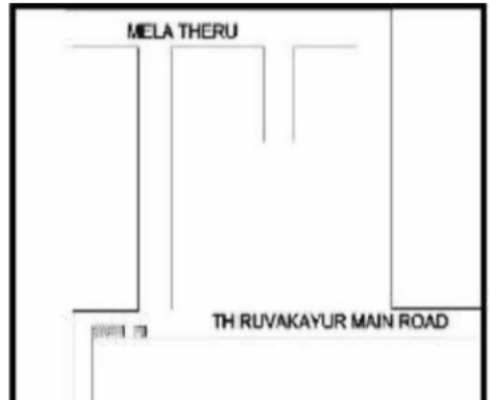

Cad View

Key MAP View