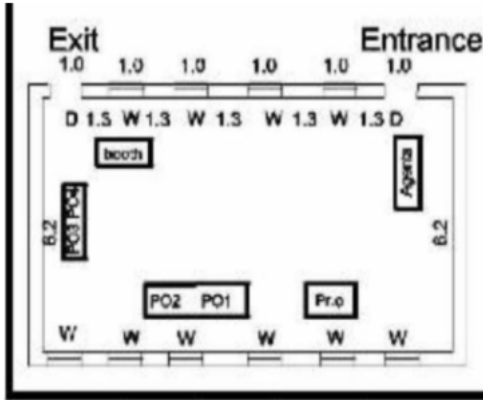

Cad View

Key MAP View