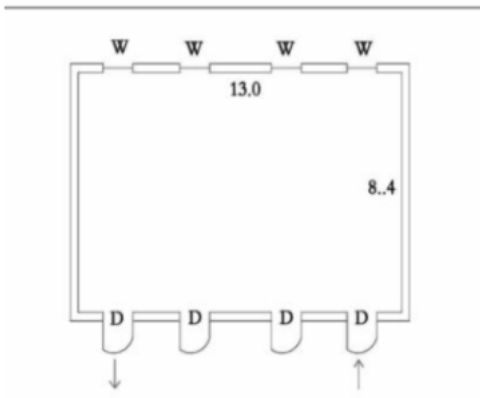

Google Map View

Polling Station Building Front View

Polling Station Front View

Cad View

Key MAP View

1	NNE1109958	பெயர் : ஷாலினி கணவர் பெயர்: சிவபாலன் வீட்டு எண் : 1 வயது : 34 பாலினம் : பெண்	Photo is available	2	NNE0949263	பெயர் : சத்தியபிரியா - தந்தையின் பெயர்: சம்பத் - வீட்டு எண் : 1 வயது : 31 பாலினம் : பெண்	Photo is available	3	NNE0948901	பெயர் : ராதிகா - தந்தையின் பெயர்: ராஜேந்திரன் - வீட்டு எண் : 1 வயது : 30 பாலினம் : பெண்	Photo is available
4	NNE1046291	பெயர் : கோகன் பிரியா - தந்தையின் பெயர்: ராமன் - வீட்டு எண் : 1 வயது : 30 பாலினம் : பெண்	Photo is available	5	NNE1000124	பெயர் : விஜயக்குமார் - தந்தையின் பெயர்: பரமசிவம் - வீட்டு எண் : 1 வயது : 29 பாலினம் : ஆண்	Photo is available	6	NNE0948919	பெயர் : ரகுபவன் - தந்தையின் பெயர்: ராஜேந்திரன் - வீட்டு எண் : 1 வயது : 28 பாலினம் : ஆண்	Photo is available
7	NNE1107820	பெயர் : கௌசல்யா தந்தையின் பெயர்: குமார் வீட்டு எண் : 2/3/2 வயது : 26 பாலினம் : பெண்	Photo is available	8	NNE0948802	பெயர் : நபினியா - தந்தையின் பெயர்: மதியழகன் - வீட்டு எண் : 3 வயது : 29 பாலினம் : பெண்	Photo is available	9	NNE1107838	பெயர் : பவித்ரா தாயின் பெயர்: சந்திரா வீட்டு எண் : 3/203 வயது : 26 பாலினம் : பெண்	Photo is available
10	NNE0500728	பெயர் : செல்வ பிரியா - தந்தையின் பெயர்: பன்னீர்செல்வம் - வீட்டு எண் : 3-191 வயது : 39 பாலினம் : பெண்	Photo is available	11	NNE0500330	பெயர் : சுகாசினி - தந்தையின் பெயர்: பன்னீர்செல்வம் - வீட்டு எண் : 3-191 வயது : 38 பாலினம் : பெண்	Photo is available	12	NNE0500512	பெயர் : பிரகாஷ் - தந்தையின் பெயர்: பன்னீர்செல்வம் - வீட்டு எண் : 3-191 வயது : 32 பாலினம் : ஆண்	Photo is available
13	NNE0071357	பெயர் : ஆதிஸ்டெல்லா - கணவர் பெயர்: நாகராஜ் - வீட்டு எண் : 3-192 வயது : 45 பாலினம் : பெண்	Photo is available	14	NNE0071738	பெயர் : இந்திரா - கணவர் பெயர்: கோபால் - வீட்டு எண் : 3-193 வயது : 44 பாலினம் : பெண்	Photo is available	15	NNE0070722	பெயர் : கோபால் கலியமூர்த்தி தந்தையின் பெயர்: கலியமூர்த்தி - வீட்டு எண் : 3-193 வயது : 44 பாலினம் : ஆண்	Photo is available
16	NNE2369767	பெயர் : சந்தோஷ் தந்தையின் பெயர்: கோபால் வீட்டு எண் : 3/193 வயது : 19 பாலினம் : ஆண்	Photo is available	17	NNE1107846	பெயர் : ஜோதி தந்தையின் பெயர்: அன்பழகன் வீட்டு எண் : 3/493 வயது : 27 பாலினம் : பெண்	Photo is available	18	NNE2214872	பெயர் : மணிகண்டன் தந்தையின் பெயர்: அன்பழகன் வீட்டு எண் : 3/195 வயது : 23 பாலினம் : ஆண்	Photo is available
19	NNE2214849	பெயர் : அருண் குமார் தந்தையின் பெயர்: கோபால் வீட்டு எண் : 3/195 வயது : 22 பாலினம் : ஆண்	Photo is available	20	NNE1107812	பெயர் : நந்தினி தந்தையின் பெயர்: மதியழகன் வீட்டு எண் : 3 வயது : 27 பாலினம் : பெண்	Photo is available	21	NNE2152635	பெயர் : சதீஷ்குமார் தந்தையின் பெயர்: லெட்சுமணன் வீட்டு எண் : 3/203 வயது : 29 பாலினம் : ஆண்	Photo is available
22	NNE2366086	பெயர் : சந்துருக்குமார் தாயின் பெயர்: சந்திரா வீட்டு எண் : 3/203 வயது : 20 பாலினம் : ஆண்	Photo is available	23	NNE0500710	பெயர் : சிவபாலன் - தந்தையின் பெயர்: முருகன் - வீட்டு எண் : 3-317 வயது : 34 பாலினம் : ஆண்	Photo is available	24	NNE0500736	பெயர் : தினேஷ் குமார் - தந்தையின் பெயர்: முருகன் - வீட்டு எண் : 3-317 வயது : 33 பாலினம் : ஆண்	Photo is available
25	NNE1982651	பெயர் : ஷர்லின் மோனிஷா தந்தையின் பெயர்: சர்லஸ் வீட்டு எண் : 3/455 வயது : 24 பாலினம் : பெண்	Photo is available	26	NNE0500884	பெயர் : பார்த்திபன் - தந்தையின் பெயர்: குணசேகரன் - வீட்டு எண் : 3-470 வயது : 37 பாலினம் : ஆண்	Photo is available	27	NNE0071217	பெயர் : சம்பத் - தந்தையின் பெயர்: தங்கவேல் - வீட்டு எண் : 3-475 வயது : 59 பாலினம் : ஆண்	Photo is available
28	NNE0071209	பெயர் : மல்லிகா - கணவர் பெயர்: சம்பத் - வீட்டு எண் : 3-475 வயது : 56 பாலினம் : பெண்	Photo is available	29	NNE2303410	பெயர் : அஜீத் தந்தையின் பெயர்: உலகநாதன் வீட்டு எண் : 3/481 வயது : 29 பாலினம் : ஆண்	Photo is available	30	NNE0875716	பெயர் : ஜயப்பன் - தந்தையின் பெயர்: அன்பழகன் - வீட்டு எண் : 3-493 வயது : 30 பாலினம் : ஆண்	Photo is available