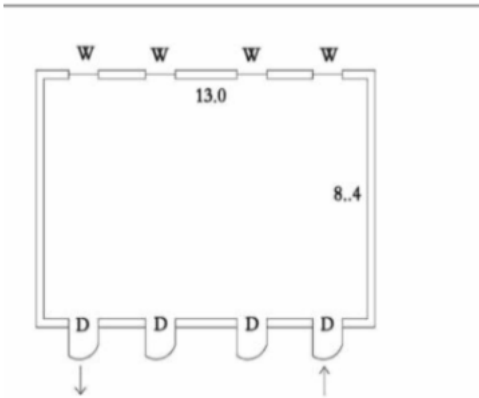

Google Map View

Polling Station Building Front View

Polling Station Front View

Cad View

Key MAP View

1	NNE0822072	பெயர் : மாரியம்மாள் - கணவர் பெயர்: சோமசுந்தரம் - வீட்டு எண் : 1 வயது : 76 பாலினம் : பெண்	Photo is available	2	NNE0950238	பெயர் : சகாயராஜ் - தந்தையின் பெயர்: செபஸ்திகண்ணு - வீட்டு எண் : 1 வயது : 66 பாலினம் : ஆண்	Photo is available	3	NNE0875880	பெயர் : பூமாவதி - கணவர் பெயர்: செல்வகுமார் - வீட்டு எண் : 1 வயது : 66 பாலினம் : பெண்	Photo is available
4	NNE0349522	பெயர் : ஜெயலட்சுமி - கணவர் பெயர்: சின்னையன் - வீட்டு எண் : 1 வயது : 65 பாலினம் : பெண்	Photo is available	5	NNE0601922	பெயர் : பிரபாவதி - கணவர் பெயர்: முத்து ராமலிங்கம் - வீட்டு எண் : 1 வயது : 65 பாலினம் : பெண்	Photo is available	6	NNE0500264	பெயர் : மதியழகன் - தந்தையின் பெயர்: முனியப்பிள்ளை - வீட்டு எண் : 1 வயது : 64 பாலினம் : ஆண்	Photo is available
7	NNE0950220	பெயர் : மரியலில்லி - கணவர் பெயர்: சகாயராஜ் - வீட்டு எண் : 1 வயது : 62 பாலினம் : பெண்	Photo is available	8	NNE0822239	பெயர் : செல்லம்மாள் - கணவர் பெயர்: சுப்ரமணியன் - வீட்டு எண் : 1 வயது : 60 பாலினம் : பெண்	Photo is available	9	NNE0822254	பெயர் : சுப்ரமணியன் - தந்தையின் பெயர்: வேட்பகவுண்டர் - வீட்டு எண் : 1 வயது : 59 பாலினம் : ஆண்	Photo is available
10	NNE0950105	பெயர் : காதையன் - தந்தையின் பெயர்: பாப்பு - வீட்டு எண் : 1 வயது : 58 பாலினம் : ஆண்	Photo is available	11	NNE0499731	பெயர் : மகேஸ்வரி - கணவர் பெயர்: மதியழகன் - வீட்டு எண் : 1 வயது : 57 பாலினம் : பெண்	Photo is available	12	NNE0821967	பெயர் : ஜெயபால் - தந்தையின் பெயர்: போஸ்பதி - வீட்டு எண் : 1 வயது : 57 பாலினம் : ஆண்	Photo is available
13	NNE0821991	பெயர் : துளசி அய்யா - தந்தையின் பெயர்: சுந்தர்ராஜ் - வீட்டு எண் : 1 வயது : 55 பாலினம் : ஆண்	Photo is available	14	NNE0699728	பெயர் : சந்திரசேகரன் - தந்தையின் பெயர்: லெட்சுமணன் - வீட்டு எண் : 1 வயது : 55 பாலினம் : ஆண்	Photo is available	15	NNE2371995	பெயர் : மகாலட்சுமி கணவர் பெயர்: கலியமூர்த்தி வீட்டு எண் : 1 வயது : 54 பாலினம் : பெண்	Photo is available
16	NNE0300160	பெயர் : சுகுமார் - தந்தையின் பெயர்: சாமிநாதன் - வீட்டு எண் : 1 வயது : 53 பாலினம் : ஆண்	Photo is available	17	NNE0950253	பெயர் : மாரிமுத்து - தந்தையின் பெயர்: ரெங்கசாமி - வீட்டு எண் : 1 வயது : 50 பாலினம் : ஆண்	Photo is available	18	NNE2355881	பெயர் : கோவிந்தராஜ் தந்தையின் பெயர்: கண்ணபிரான் வீட்டு எண் : 1 வயது : 50 பாலினம் : ஆண்	Photo is available
19	NNE2372043	பெயர் : சுகபதி தந்தையின் பெயர்: ராசு வீட்டு எண் : 1 வயது : 50 பாலினம் : ஆண்	Photo is available	20	NNE0299677	பெயர் : மணிமேகலை - கணவர் பெயர்: சுகுமார் - வீட்டு எண் : 1 வயது : 49 பாலினம் : பெண்	Photo is available	21	NNE0950196	பெயர் : முத்துகுமார் - தந்தையின் பெயர்: சுப்ரமணியன் - வீட்டு எண் : 1 வயது : 48 பாலினம் : ஆண்	Photo is available
22	NNE0950204	பெயர் : ஜான்சன் - தந்தையின் பெயர்: சகாயராஜ் - வீட்டு எண் : 1 வயது : 48 பாலினம் : ஆண்	Photo is available	23	NNE0822080	பெயர் : தீபா - கணவர் பெயர்: மோகன் - வீட்டு எண் : 1 வயது : 48 பாலினம் : பெண்	Photo is available	24	NNE2371763	பெயர் : கீதா வி கணவர் பெயர்: விவேகாணந்தன் வீட்டு எண் : 1 வயது : 48 பாலினம் : பெண்	Photo is available
25	NNE0822247	பெயர் : கலைச்செல்வன் - தந்தையின் பெயர்: சுப்ரமணியன் - வீட்டு எண் : 1 வயது : 47 பாலினம் : ஆண்	Photo is available	26	NNE0601971	பெயர் : மோகன் - தந்தையின் பெயர்: நாராயணன் - வீட்டு எண் : 1 வயது : 47 பாலினம் : ஆண்	Photo is available	27	NNE1046432	பெயர் : மாலா - கணவர் பெயர்: கண்ணன் - வீட்டு எண் : 1 வயது : 47 பாலினம் : பெண்	Photo is available
28	NNE2363992	பெயர் : விவேகாணந்தன் தந்தையின் பெயர்: சங்கரவடிவேல் வீட்டு எண் : 1 வயது : 47 பாலினம் : ஆண்	Photo is available	29	NNE1046382	பெயர் : மைதிலி - கணவர் பெயர்: காசிவிஸ்வநாதன் - வீட்டு எண் : 1 வயது : 46 பாலினம் : பெண்	Photo is available	30	NNE0212308	பெயர் : செல்வராணி - கணவர் பெயர்: மனோகரன் - வீட்டு எண் : 1 வயது : 45 பாலினம் : பெண்	Photo is available