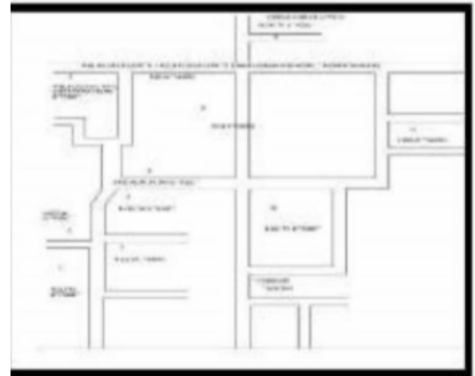

வாக்காளர் பதிவு அலுவலரின்
கையொப்பம்

Nazri Naksha

Google Map View

Polling Station Building Front View

Polling Station Front View

Cad View

Key MAP View

1 பெயர் : ராணி - கணவர் பெயர் : கோவிந்தராசு - வீட்டு எண் : 1 வயது : 76 பாலினம் : பெண் Photo is available	NNE1707066	2 பெயர் : இளங்கோவன் - தந்தையின் பெயர் : ராஜமாணிக்கம் - வீட்டு எண் : 1 வயது : 53 பாலினம் : ஆண் Photo is available	NNE1707074	3 பெயர் : மதியழகன் - தந்தையின் பெயர் : துரைராஜ் - வீட்டு எண் : 1 வயது : 51 பாலினம் : ஆண் Photo is available	NNE0876169
4 பெயர் : அமுதா - கணவர் பெயர் : செந்தில் - வீட்டு எண் : 1 வயது : 51 பாலினம் : பெண் Photo is available	NNE1047133	5 பெயர் : கமலேஸ்வரன் தந்தையின் பெயர் : இளங்கோவன் வீட்டு எண் : 1/2 வயது : 25 பாலினம் : ஆண் Photo is available	NNE1154301	6 பெயர் : பவித்ரா தந்தையின் பெயர் : இளங்கோவன் வீட்டு எண் : 1/2 வயது : 22 பாலினம் : பெண் Photo is available	NNE2213007
7 பெயர் : ஜெயராமன் - தந்தையின் பெயர் : சேகர் - வீட்டு எண் : 1-3 வயது : 33 பாலினம் : ஆண் Photo is available	NNE0602623	8 பெயர் : வேம்பு - கணவர் பெயர் : வைத்தியநாதன் - வீட்டு எண் : 1-5 வயது : 48 பாலினம் : பெண் Photo is available	NNE0950832	9 பெயர் : சந்தோஷகுமார் தந்தையின் பெயர் : சம்பத் வீட்டு எண் : 1/6 வயது : 26 பாலினம் : ஆண் Photo is available	NNE1154293
10 பெயர் : அபிராமி தந்தையின் பெயர் : சம்பத் வீட்டு எண் : 1 /6 வயது : 25 பாலினம் : பெண் Photo is available	NNE1154319	11 பெயர் : யோகேஷ்வரன் தந்தையின் பெயர் : ரவிசந்திரன் வீட்டு எண் : 1/7 வயது : 25 பாலினம் : ஆண் Photo is available	NNE1154327	12 பெயர் : பிரவீன் குமார் - தந்தையின் பெயர் : செல்வகுமார் - வீட்டு எண் : 1-10 வயது : 28 பாலினம் : ஆண் Photo is available	NNE0950709
13 பெயர் : புனிதா - கணவர் பெயர் : அன்பழகன் - வீட்டு எண் : 1-11 வயது : 42 பாலினம் : பெண் Photo is available	NNE0602607	14 பெயர் : பாலகுமார் தந்தையின் பெயர் : பாஸ்கரன் வீட்டு எண் : 1/13 வயது : 25 பாலினம் : ஆண் Photo is available	NNE2094837	15 பெயர் : மங்களநாயகி - கணவர் பெயர் : முருகானந்தம் - வீட்டு எண் : 1-29 வயது : 46 பாலினம் : பெண் Photo is available	NNE0602631
16 பெயர் : சந்திரி கணவர் பெயர் : மணிகண்டன் - வீட்டு எண் : 1-31 வயது : 30 பாலினம் : பெண் Photo is available	NNE1012103	17 பெயர் : ஜெயந்தி - கணவர் பெயர் : மனோகரன் - வீட்டு எண் : 1-45 வயது : 40 பாலினம் : பெண் Photo is available	NNE0950857	18 பெயர் : தேவதர்ஷினி தந்தையின் பெயர் : மனோகரன் வீட்டு எண் : 1/45ஏ வயது : 19 பாலினம் : பெண் Photo is available	NNE2345163
19 பெயர் : யோகேஷ்வரன் தந்தையின் பெயர் : சிவகுருநாதன் வீட்டு எண் : 1/48 வயது : 24 பாலினம் : ஆண் Photo is available	NNE2011302	20 பெயர் : குணா வீரமணி தந்தையின் பெயர் : வீரமணி - வீட்டு எண் : 1-50 வயது : 33 பாலினம் : ஆண் Photo is available	NNE0602649	21 பெயர் : சங்கீதா - கணவர் பெயர் : ஆசைத்தம்பி - வீட்டு எண் : 1-52 வயது : 37 பாலினம் : பெண் Photo is available	NNE0602656
22 பெயர் : அஜீத் குமார் - தந்தையின் பெயர் : மகாலிங்கம் - வீட்டு எண் : 1-54 வயது : 29 பாலினம் : ஆண் Photo is available	NNE0950733	23 பெயர் : சித்ரா மணிகண்டன் கணவர் பெயர் : மணிகண்டன் வீட்டு எண் : 1/59 வயது : 48 பாலினம் : பெண் Photo is available	NNE2008209	24 பெயர் : இந்துமதி - கணவர் பெயர் : அன்பழகன் - வீட்டு எண் : 1-72 வயது : 37 பாலினம் : பெண் Photo is available	NNE1047141
25 பெயர் : விக்னேஷ்வரன் தந்தையின் பெயர் : செல்லதுரை வீட்டு எண் : 1/83 வயது : 26 பாலினம் : ஆண் Photo is available	NNE1214782	26 பெயர் : சசிகுமார் - தந்தையின் பெயர் : காசிநாதன் - வீட்டு எண் : 1-84 வயது : 48 பாலினம் : ஆண் Photo is available	NNE0602581	27 பெயர் : அமலா ஜெயலெட்சுமி கணவர் பெயர் : சுரேஷ் வீட்டு எண் : 1/90 வயது : 38 பாலினம் : பெண் Photo is available	NNE1968171
28 பெயர் : வைதேகி - கணவர் பெயர் : இளங்கோவன் - வீட்டு எண் : 2 வயது : 51 பாலினம் : பெண் Photo is available	FFS1277599	29 பெயர் : புவனேஷ்வரி தந்தையின் பெயர் : குளசேகரன் வீட்டு எண் : 2/98 வயது : 25 பாலினம் : பெண் Photo is available	NNE1999549	30 பெயர் : தினேஷ் தந்தையின் பெயர் : சுவமிநாதன் வீட்டு எண் : 2/99 வயது : 24 பாலினம் : ஆண் Photo is available	NNE2010890