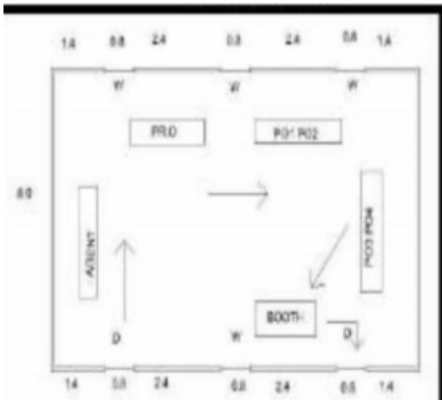

வாக்காளர் பதிவு அலுவலரின்
கையொப்பம்

Nazri Naksha

Google Map View

Polling Station Building Front View

Polling Station Front View

Cad View

Key MAP View

1 பெயர் : ராணி - கணவர் பெயர் : கோவிந்தராசு - வீட்டு எண் : 1 வயது : 76 பாலினம் : பெண் Photo is available	NNE1707066	2 பெயர் : இளங்கோவன் - தந்தையின் பெயர் : ராஜமாணிக்கம் - வீட்டு எண் : 1 வயது : 53 பாலினம் : ஆண் Photo is available	NNE1707074	3 பெயர் : மதியழகன் - தந்தையின் பெயர் : துரைராஜ் - வீட்டு எண் : 1 வயது : 51 பாலினம் : ஆண் Photo is available	NNE0876169
4 பெயர் : அமுதா - கணவர் பெயர் : செந்தில் - வீட்டு எண் : 1 வயது : 51 பாலினம் : பெண் Photo is available	NNE1047133	5 பெயர் : கமலேஸ்வரன் தந்தையின் பெயர் : இளங்கோவன் வீட்டு எண் : 1/2 வயது : 25 பாலினம் : ஆண் Photo is available	NNE1154301	6 பெயர் : பவித்ரா தந்தையின் பெயர் : இளங்கோவன் வீட்டு எண் : 1/2 வயது : 22 பாலினம் : பெண் Photo is available	NNE2213007
7 பெயர் : ஜெயராமன் - தந்தையின் பெயர் : சேகர் - வீட்டு எண் : 1-3 வயது : 33 பாலினம் : ஆண் Photo is available	NNE0602623	8 பெயர் : வேம்பு - கணவர் பெயர் : வைத்தியநாதன் - வீட்டு எண் : 1-5 வயது : 48 பாலினம் : பெண் Photo is available	NNE0950832	9 பெயர் : சந்தோஷகுமார் தந்தையின் பெயர் : சம்பத் வீட்டு எண் : 1/6 வயது : 26 பாலினம் : ஆண் Photo is available	NNE1154293
10 பெயர் : அபிராமி தந்தையின் பெயர் : சம்பத் வீட்டு எண் : 1 /6 வயது : 25 பாலினம் : பெண் Photo is available	NNE1154319	11 பெயர் : யோகேஷ்வரன் தந்தையின் பெயர் : ரவிசந்திரன் வீட்டு எண் : 1/7 வயது : 25 பாலினம் : ஆண் Photo is available	NNE1154327	12 பெயர் : பிரவீன் குமார் - தந்தையின் பெயர் : செல்வகுமார் - வீட்டு எண் : 1-10 வயது : 28 பாலினம் : ஆண் Photo is available	NNE0950709
13 பெயர் : புனிதா - கணவர் பெயர் : அன்பழகன் - வீட்டு எண் : 1-11 வயது : 42 பாலினம் : பெண் Photo is available	NNE0602607	14 பெயர் : பாலகுமார் தந்தையின் பெயர் : பாஸ்கரன் வீட்டு எண் : 1/13 வயது : 25 பாலினம் : ஆண் Photo is available	NNE2094837	15 பெயர் : மங்களநாயகி - கணவர் பெயர் : முருகானந்தம் - வீட்டு எண் : 1-29 வயது : 46 பாலினம் : பெண் Photo is available	NNE0602631
16 பெயர் : சந்திரி கணவர் பெயர் : மணிகண்டன் - வீட்டு எண் : 1-31 வயது : 30 பாலினம் : பெண் Photo is available	NNE1012103	17 பெயர் : ஜெயந்தி - கணவர் பெயர் : மனோகரன் - வீட்டு எண் : 1-45 வயது : 40 பாலினம் : பெண் Photo is available	NNE0950857	18 பெயர் : தேவதர்ஷினி தந்தையின் பெயர் : மனோகரன் வீட்டு எண் : 1/45ஏ வயது : 19 பாலினம் : பெண் Photo is available	NNE2345163
19 பெயர் : யோகேஷ்வரன் தந்தையின் பெயர் : சிவகுருநாதன் வீட்டு எண் : 1/48 வயது : 24 பாலினம் : ஆண் Photo is available	NNE2011302	20 பெயர் : குணா வீரமணி தந்தையின் பெயர் : வீரமணி - வீட்டு எண் : 1-50 வயது : 33 பாலினம் : ஆண் Photo is available	NNE0602649	21 பெயர் : சங்கீதா - கணவர் பெயர் : ஆசைத்தம்பி - வீட்டு எண் : 1-52 வயது : 37 பாலினம் : பெண் Photo is available	NNE0602656
22 பெயர் : அஜீத் குமார் - தந்தையின் பெயர் : மகாலிங்கம் - வீட்டு எண் : 1-54 வயது : 29 பாலினம் : ஆண் Photo is available	NNE0950733	23 பெயர் : சித்ரா மணிகண்டன் கணவர் பெயர் : மணிகண்டன் வீட்டு எண் : 1/59 வயது : 48 பாலினம் : பெண் Photo is available	NNE2008209	24 பெயர் : இந்துமதி - கணவர் பெயர் : அன்பழகன் - வீட்டு எண் : 1-72 வயது : 37 பாலினம் : பெண் Photo is available	NNE1047141
25 பெயர் : விக்னேஷ்வரன் தந்தையின் பெயர் : செல்லதுரை வீட்டு எண் : 1/83 வயது : 26 பாலினம் : ஆண் Photo is available	NNE1214782	26 பெயர் : சசிகுமார் - தந்தையின் பெயர் : காசிநாதன் - வீட்டு எண் : 1-84 வயது : 48 பாலினம் : ஆண் Photo is available	NNE0602581	27 பெயர் : அமலா ஜெயலெட்சுமி கணவர் பெயர் : சுரேஷ் வீட்டு எண் : 1/90 வயது : 38 பாலினம் : பெண் Photo is available	NNE1968171
28 பெயர் : வைதேகி - கணவர் பெயர் : இளங்கோவன் - வீட்டு எண் : 2 வயது : 51 பாலினம் : பெண் Photo is available	FFS1277599	29 பெயர் : புவனேஷ்வரி தந்தையின் பெயர் : குளசேகரன் வீட்டு எண் : 2/98 வயது : 25 பாலினம் : பெண் Photo is available	NNE1999549	30 பெயர் : தினேஷ் தந்தையின் பெயர் : சுவமிநாதன் வீட்டு எண் : 2/99 வயது : 24 பாலினம் : ஆண் Photo is available	NNE2010890