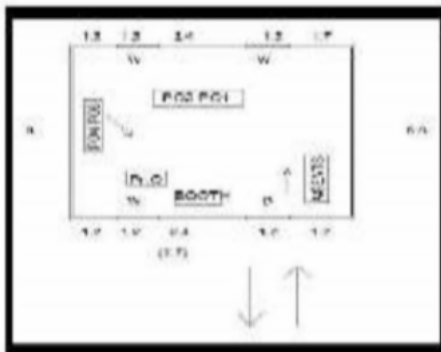

Google Map View

Polling Station Building Front View

Polling Station Front View

Cad View

Key MAP View

சட்டமன்றத் தொகுதியின் எண் மற்றும் பெயர் : 172-பாபநாசம்  
பிரிவு எண் மற்றும் பெயர் 1-சென்பகபுரம் (வ.கி) மற்றும் (ஊ), வடக்குதெரு வா எண்-1