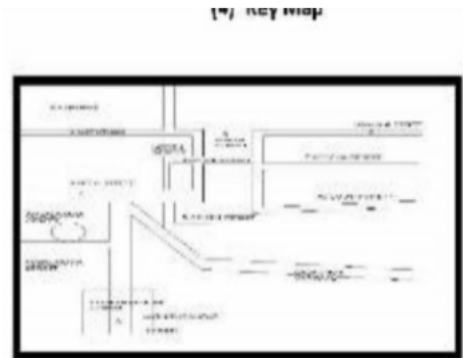

Google Map View

Polling Station Building Front View

Polling Station Front View

Cad View

Key MAP View

சட்டமன்றத் தொகுதியின் எண் மற்றும் பெயர் : 172-பாபநாசம்  
பிரிவு எண் மற்றும் பெயர் 1-சென்பகபுரம் (வ.கி) மற்றும் (ஊ), வடக்குதெரு வா எண்-1