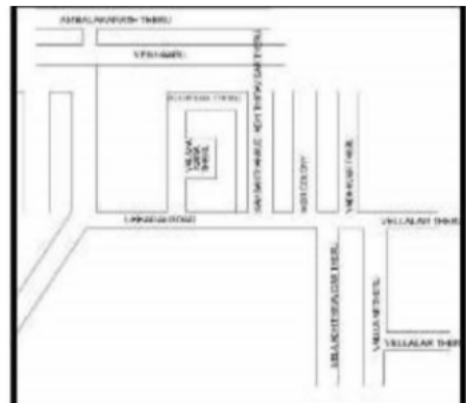

Key MAP View