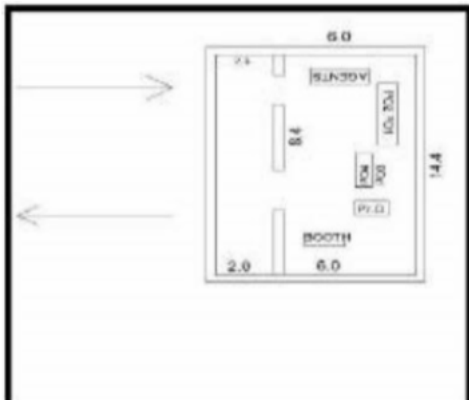

Google Map View

Polling Station Building Front View

Polling Station Front View

Cad View

Key MAP View

1 பெயர் : நாகமாள் - கணவர் பெயர்: தேசிங்கு - வீட்டு எண் : 1 வயது : 72 பாலினம் : பெண்	NNE0703207 Photo is available	2 பெயர் : சிறியடிப்பம் - கணவர் பெயர்: தம்பு சாமி - வீட்டு எண் : 1 வயது : 62 பாலினம் : பெண்	NNE0761122 Photo is available	3 பெயர் : சுதந்திரா - கணவர் பெயர்: நாகராஜன் - வீட்டு எண் : 1 வயது : 54 பாலினம் : பெண்	NNE1734581 Photo is available
4 பெயர் : அமலி கணவர் பெயர்: அருள்ராஜ் - வீட்டு எண் : 1 வயது : 51 பாலினம் : பெண்	FFS1294610 Photo is available	5 பெயர் : கார்த்திக்ராஜ் - தந்தையின் பெயர்: பால்சாமி - வீட்டு எண் : 1 வயது : 41 பாலினம் : ஆண்	FFS1294024 Photo is available	6 பெயர் : சுதாஹரி - கணவர் பெயர்: திருநாவுகரசு - வீட்டு எண் : 1 வயது : 41 பாலினம் : பெண்	NNE0702746 Photo is available
S 7 பெயர் : கவிதா - கணவர் பெயர்: சசிசுமார் - வீட்டு எண் : 1 வயது : 38 பாலினம் : பெண்	NNE0702845 Photo is available	8 பெயர் : உஷாநதி - கணவர் பெயர்: பாஸ்கர் - வீட்டு எண் : 1 வயது : 35 பாலினம் : பெண்	NNE0825026 Photo is available	S 9 பெயர் : முரளி - தந்தையின் பெயர்: முத்துகிருஷ்ணன் - வீட்டு எண் : 1 வயது : 34 பாலினம் : ஆண்	NNE0702852 Photo is available
10 பெயர் : பிரகாஷ் - தாயின் பெயர்: செல்வி - வீட்டு எண் : 1 வயது : 32 பாலினம் : ஆண்	NNE0702829 Photo is available	11 பெயர் : யோகராஜ் - தந்தையின் பெயர்: கலியபெருமாள் - வீட்டு எண் : 1 வயது : 31 பாலினம் : ஆண்	NNE0702803 Photo is available	12 பெயர் : வைதேகி - கணவர் பெயர்: செந்தில் குமார் - வீட்டு எண் : 1 வயது : 30 பாலினம் : பெண்	NNE0878066 Photo is available
13 பெயர் : கோகிலா - கணவர் பெயர்: சரவணன் - வீட்டு எண் : 1-149 வயது : 40 பாலினம் : பெண்	NNE1048610 Photo is available	14 பெயர் : கே பாண்டியம்மாள் - கணவர் பெயர்: எம் குமார் - வீட்டு எண் : 1-150 வயது : 38 பாலினம் : பெண்	NNE0703173 Photo is available	15 பெயர் : முத்துலெட்சுமி கணவர் பெயர்: சிவபிரகாஷ் வீட்டு எண் : 1/220 வயது : 20 பாலினம் : பெண்	NNE2267656 Photo is available
16 பெயர் : கஜேந்திரன் - தந்தையின் பெயர்: ராமதாஸ் - வீட்டு எண் : 1-235 வயது : 27 பாலினம் : ஆண்	NNE1048685 Photo is available	17 பெயர் : அரவிந்த் தந்தையின் பெயர்: கார்த்திக் ராஜ் வீட்டு எண் : 1/236 வயது : 24 பாலினம் : ஆண்	NNE2135895 Photo is available	18 பெயர் : ஷாலினி - கணவர் பெயர்: ரமேஷ்சந்தர் - வீட்டு எண் : 1-252 வயது : 37 பாலினம் : பெண்	NNE0703116 Photo is available
19 பெயர் : திவ்யா - கணவர் பெயர்: பங்காருராஜன் - வீட்டு எண் : 1-252 வயது : 35 பாலினம் : பெண்	NNE0703108 Photo is available	20 பெயர் : விஷ்ணுபிரியா - தந்தையின் பெயர்: நாகராஜன் - வீட்டு எண் : 1-255 வயது : 30 பாலினம் : பெண்	NNE0824946 Photo is available	21 பெயர் : முருகையன் - தந்தையின் பெயர்: கிருஷ்ணன் - வீட்டு எண் : 1-266 வயது : 82 பாலினம் : ஆண்	NNE0304121 Photo is available
22 பெயர் : மலர்கொடி - கணவர் பெயர்: முருகையன் - வீட்டு எண் : 1-266 வயது : 76 பாலினம் : பெண்	NNE0304246 Photo is available	23 பெயர் : பாஸ்கர் - தந்தையின் பெயர்: பெரியசாமி - வீட்டு எண் : 1-270 வயது : 41 பாலினம் : ஆண்	NNE0304055 Photo is available	24 பெயர் : வள்ளி - கணவர் பெயர்: ராஜேந்திரன் - வீட்டு எண் : 2 வயது : 51 பாலினம் : பெண்	NNE1048644 Photo is available
25 பெயர் : விஜயகுமார் - தந்தையின் பெயர்: ராமன் - வீட்டு எண் : 2 வயது : 37 பாலினம் : ஆண்	NNE0702779 Photo is available	26 பெயர் : அக்சீலியா அனித்தாமேரி - தந்தையின் பெயர்: சூசைராஜ் - வீட்டு எண் : 2 வயது : 36 பாலினம் : பெண்	NNE0878140 Photo is available	27 பெயர் : ஜமுனா ராணி - கணவர் பெயர்: வீரமணி - வீட்டு எண் : 2 வயது : 32 பாலினம் : பெண்	NNE0878009 Photo is available
28 பெயர் : வினோத் - தந்தையின் பெயர்: முத்துச்சாமி - வீட்டு எண் : 2 வயது : 31 பாலினம் : ஆண்	NNE0702761 Photo is available	29 பெயர் : கார்த்தி - தந்தையின் பெயர்: ராஜப்பா - வீட்டு எண் : 2 வயது : 29 பாலினம் : ஆண்	NNE0878348 Photo is available	30 பெயர் : கலியபெருமாள் - தந்தையின் பெயர்: ரெத்தினம் - வீட்டு எண் : 2-5 வயது : 66 பாலினம் : ஆண்	NNE1734599 Photo is available