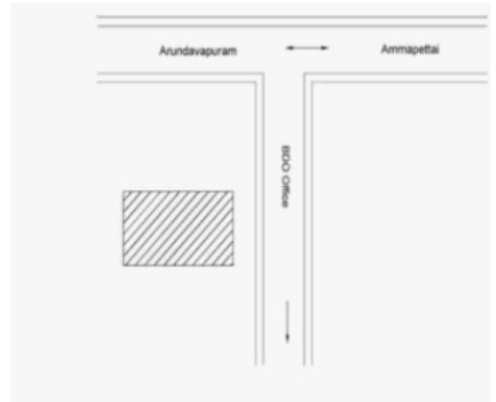

Google Map View

Polling Station Building Front View

Polling Station Front View

Cad View

Key MAP View

1 பெயர் : சந்தானராமன் - தந்தையின் பெயர்: கோவிந்தன் - வீட்டு எண் : 1 வயது : 61 பாலினம் : ஆண்	NNE1791045 Photo is available	2 பெயர் : வீரன் - தந்தையின் பெயர்: மாணிக்கம் - வீட்டு எண் : 1 வயது : 55 பாலினம் : ஆண்	FFS1101344 Photo is available	3 பெயர் : வசந்தி - கணவர் பெயர்: சந்தானராமன் - வீட்டு எண் : 1 வயது : 52 பாலினம் : பெண்	FFS1029776 Photo is available
4 பெயர் : கனகா கணவர் பெயர்: வீரன் வீட்டு எண் : 1 வயது : 50 பாலினம் : பெண்	NNE2196020 Photo is available	5 பெயர் : நாசுமமாள் - கணவர் பெயர்: அழகர்சாமி - வீட்டு எண் : 1 வயது : 46 பாலினம் : பெண்	NNE0179135 Photo is available	6 பெயர் : சாந்தி - கணவர் பெயர்: மகேந்திரன் - வீட்டு எண் : 1 வயது : 41 பாலினம் : பெண்	NNE1050715 Photo is available
7 பெயர் : பார்வதி - கணவர் பெயர்: ஹரிகிருஷ்ணன் - வீட்டு எண் : 1 வயது : 40 பாலினம் : பெண்	NNE0311365 Photo is available	8 பெயர் : கலைச்செல்வி - கணவர் பெயர்: பிச்சைமுத்து - வீட்டு எண் : 1 வயது : 37 பாலினம் : பெண்	NNE0827527 Photo is available	9 பெயர் : மாதவி - கணவர் பெயர்: பன்னீர் செல்வம் - வீட்டு எண் : 1 வயது : 34 பாலினம் : பெண்	NNE0881870 Photo is available
10 பெயர் : பாஸ்கர் - தந்தையின் பெயர்: சூரியமூர்த்தி - வீட்டு எண் : 1 வயது : 33 பாலினம் : ஆண்	NNE0606392 Photo is available	11 பெயர் : கனகா - கணவர் பெயர்: வெங்கடேஷ் - வீட்டு எண் : 1 வயது : 32 பாலினம் : பெண்	NNE0606657 Photo is available	12 பெயர் : மாலா - கணவர் பெயர்: கிருஷ்ணன் - வீட்டு எண் : 1 வயது : 30 பாலினம் : பெண்	NNE0881607 Photo is available
13 பெயர் : நந்தகுமார் - தந்தையின் பெயர்: ராஜூ - வீட்டு எண் : 1 வயது : 30 பாலினம் : ஆண்	NNE0827485 Photo is available	14 பெயர் : மணிகண்டன் - தந்தையின் பெயர்: சந்திரமூர்த்தி - வீட்டு எண் : 1-A வயது : 32 பாலினம் : ஆண்	NNE0514364 Photo is available	15 பெயர் : கோவிந்தன் - தந்தையின் பெயர்: மாணிக்கம் - வீட்டு எண் : 2 வயது : 71 பாலினம் : ஆண்	NNE1791052 Photo is available
16 பெயர் : காளியம்மாள் - கணவர் பெயர்: கோவிந்தன் - வீட்டு எண் : 2 வயது : 66 பாலினம் : பெண்	FFS1319656 Photo is available	17 பெயர் : மலையப்பன் - தந்தையின் பெயர்: கோவிந்தன் - வீட்டு எண் : 2 வயது : 53 பாலினம் : ஆண்	FFS1319714 Photo is available	18 பெயர் : முனியம்மாள் - கணவர் பெயர்: மலையப்பன் - வீட்டு எண் : 2 வயது : 49 பாலினம் : பெண்	FFS1319664 Photo is available
19 பெயர் : சின்னராஜா - தந்தையின் பெயர்: துரைராஜ் - வீட்டு எண் : 3-320 வயது : 29 பாலினம் : ஆண்	NNE0997460 Photo is available	20 பெயர் : பன்னீர் - தந்தையின் பெயர்: மாணிக்கம் - வீட்டு எண் : 4 வயது : 53 பாலினம் : ஆண்	FFS1033679 Photo is available	21 பெயர் : அமுத பிரியா - கணவர் பெயர்: ஜேக்கப் - வீட்டு எண் : 4A வயது : 41 பாலினம் : பெண்	NNE0827543 Photo is available
22 பெயர் : ராமலிங்கம் - தந்தையின் பெயர்: தங்கமுத்து - வீட்டு எண் : 5 வயது : 58 பாலினம் : ஆண்	FFS1102250 Photo is available	23 பெயர் : பூங்கோதை - கணவர் பெயர்: ராமலிங்கம் - வீட்டு எண் : 5 வயது : 58 பாலினம் : பெண்	FFS1032358 Photo is available	24 பெயர் : ரமேஷ் - தந்தையின் பெயர்: ராமலிங்கம் - வீட்டு எண் : 5 வயது : 42 பாலினம் : ஆண்	FFS1322411 Photo is available
25 பெயர் : கவிதா - கணவர் பெயர்: ரமேஷ் - வீட்டு எண் : 5 வயது : 40 பாலினம் : பெண்	NNE0080796 Photo is available	26 பெயர் : தேவி - கணவர் பெயர்: கணேசன் - வீட்டு எண் : 5D வயது : 40 பாலினம் : பெண்	NNE0881847 Photo is available	27 பெயர் : சூரியமூர்த்தி - தந்தையின் பெயர்: கோவிந்தன் - வீட்டு எண் : 6 வயது : 61 பாலினம் : ஆண்	NNE1791060 Photo is available
28 பெயர் : சந்திரா - கணவர் பெயர்: சூரியமூர்த்தி - வீட்டு எண் : 6 வயது : 59 பாலினம் : பெண்	FFS1033133 Photo is available	29 பெயர் : பார்த்திபன் - தந்தையின் பெயர்: சூரியமூர்த்தி - வீட்டு எண் : 6 வயது : 42 பாலினம் : ஆண்	FFS1322619 Photo is available	30 பெயர் : கார்த்திக் - தந்தையின் பெயர்: சூரியமூர்த்தி - வீட்டு எண் : 6-5B வயது : 37 பாலினம் : ஆண்	NNE0080804 Photo is available