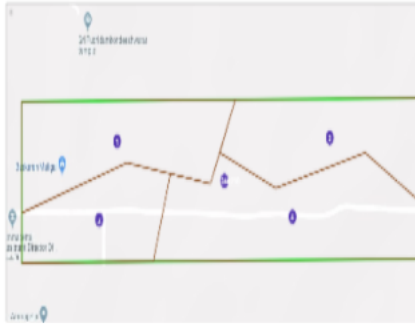

Nazri Naksha