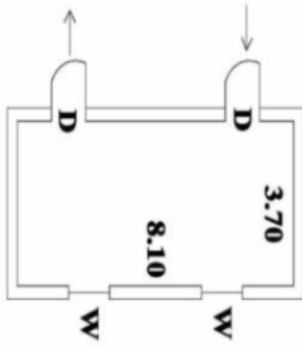

Google Map View

Polling Station Building Front View

Polling Station Front View

Cad View

Key MAP View

1 பெயர் : சதீஷ் - தந்தையின் பெயர்: ராஜேந்திரன் - வீட்டு எண் : 1 வயது : 34 பாலினம் : ஆண்	NNE0828137 Photo is available	2 பெயர் : ஸ்ரீஜா - தாயின் பெயர்: தமிழ்செல்வி - வீட்டு எண் : 1 வயது : 30 பாலினம் : பெண்	NNE0956292 Photo is available	3 பெயர் : சக்திவேல் - தந்தையின் பெயர்: மகாலிங்கம் - வீட்டு எண் : 1-4 வயது : 37 பாலினம் : ஆண்	NNE0216044 Photo is available
4 பெயர் : முருகானந்தம் - தந்தையின் பெயர்: மகாலிங்கம் - வீட்டு எண் : 1-4 வயது : 36 பாலினம் : ஆண்	NNE0216051 Photo is available	5 பெயர் : ராஜ்குமார் தந்தையின் பெயர்: செல்வம் வீட்டு எண் : 1/7 வயது : 29 பாலினம் : ஆண்	NNE1952894 Photo is available	6 பெயர் : அருண் குமார் தந்தையின் பெயர்: செல்வம் வீட்டு எண் : 1/7 வயது : 27 பாலினம் : ஆண்	NNE1952910 Photo is available
7 பெயர் : புனிதா - தந்தையின் பெயர்: கோவிந்தராஜ் - வீட்டு எண் : 1-18 வயது : 34 பாலினம் : பெண்	NNE0216028 Photo is available	8 பெயர் : சும்மிதா - கணவர் பெயர்: சேகர் - வீட்டு எண் : 1-19 வயது : 31 பாலினம் : பெண்	NNE0882845 Photo is available	9 பெயர் : மாரியம்மாள் - தந்தையின் பெயர்: கருப்பையன் - வீட்டு எண் : 1-23 வயது : 37 பாலினம் : பெண்	NNE0216010 Photo is available
10 பெயர் : செல்வி - கணவர் பெயர்: முருகேசன் - வீட்டு எண் : 1-24 வயது : 55 பாலினம் : பெண்	NNE0247627 Photo is available	11 பெயர் : சுரேஷ்குமார் - தந்தையின் பெயர்: முருகேசன் - வீட்டு எண் : 1-24 வயது : 39 பாலினம் : ஆண்	NNE0312280 Photo is available	12 பெயர் : கவிக்குயில் - கணவர் பெயர்: சுரேஷ்குமார் - வீட்டு எண் : 1-24 வயது : 36 பாலினம் : பெண்	NNE0312330 Photo is available
13 பெயர் : கவிதா - தந்தையின் பெயர்: ரவிச்சந்திரன் - வீட்டு எண் : 2 வயது : 37 பாலினம் : பெண்	NNE0081893 Photo is available	14 பெயர் : சைதாம்பாள் - கணவர் பெயர்: கலியன் - வீட்டு எண் : 3 வயது : 58 பாலினம் : பெண்	NNE1797232 Photo is available	15 பெயர் : லதா - கணவர் பெயர்: செல்வம் - வீட்டு எண் : 3 வயது : 46 பாலினம் : பெண்	NNE0956458 Photo is available
16 பெயர் : செல்வம் - தந்தையின் பெயர்: கலியபெருமாள் - வீட்டு எண் : 3 வயது : 45 பாலினம் : ஆண்	FFS1282615 Photo is available	17 பெயர் : மகேந்திரன் - தந்தையின் பெயர்: கலியபெருமாள் - வீட்டு எண் : 3 வயது : 43 பாலினம் : ஆண்	FFS6590228 Photo is available	18 பெயர் : லலிதா - தந்தையின் பெயர்: கலியன் - வீட்டு எண் : 3 வயது : 41 பாலினம் : பெண்	FFS1635176 Photo is available
19 பெயர் : மகாலிங்கம் - தந்தையின் பெயர்: சிலம்பன் - வீட்டு எண் : 4 வயது : 74 பாலினம் : ஆண்	NNE1797240 Photo is available	20 பெயர் : கௌளம்மாள் - கணவர் பெயர்: மகாலிங்கம் - வீட்டு எண் : 4 வயது : 67 பாலினம் : பெண்	NNE1797257 Photo is available	21 பெயர் : கணேசன் - தந்தையின் பெயர்: மகாலிங்கம் - வீட்டு எண் : 4 வயது : 42 பாலினம் : ஆண்	FFS1283043 Photo is available
22 பெயர் : சங்கவி கணவர் பெயர்: சக்திவேல் வீட்டு எண் : 4 வயது : 28 பாலினம் : பெண்	NNE2243996 Photo is available	23 பெயர் : மணி - தந்தையின் பெயர்: கணபதி - வீட்டு எண் : 6 வயது : 59 பாலினம் : ஆண்	NNE1797273 Photo is available	24 பெயர் : பேபி - கணவர் பெயர்: மணி - வீட்டு எண் : 6 வயது : 55 பாலினம் : பெண்	NNE1797281 Photo is available
25 பெயர் : அய்யப்பன் தந்தையின் பெயர்: மணி வீட்டு எண் : 6 வயது : 33 பாலினம் : ஆண்	NNE1193481 Photo is available	26 பெயர் : ஐஸ்வர்யா தந்தையின் பெயர்: மணி வீட்டு எண் : 6 வயது : 29 பாலினம் : பெண்	NNE1193358 Photo is available	27 பெயர் : கௌசல்யா தந்தையின் பெயர்: மணி வீட்டு எண் : 6 வயது : 28 பாலினம் : பெண்	NNE1193499 Photo is available
28 பெயர் : ஏலம்பாள் - கணவர் பெயர்: காசிஅய்யா - வீட்டு எண் : 7 வயது : 66 பாலினம் : பெண்	NNE1797307 Photo is available	29 பெயர் : செல்வம் - தந்தையின் பெயர்: காசியய்யா - வீட்டு எண் : 7 வயது : 46 பாலினம் : ஆண்	FFS1282938 Photo is available	30 பெயர் : ரமேஷ் - தந்தையின் பெயர்: காசியய்யா - வீட்டு எண் : 7 வயது : 43 பாலினம் : ஆண்	FFS1282748 Photo is available