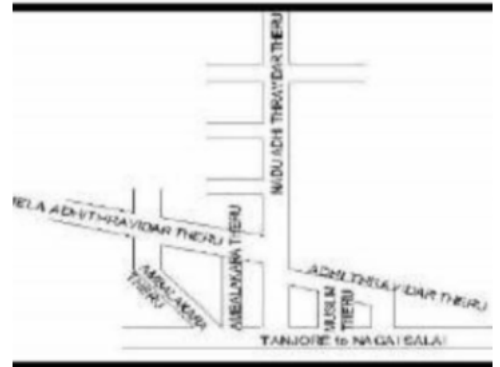

Key MAP View