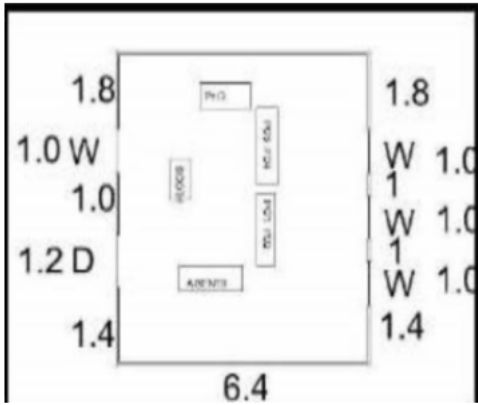

Google Map View

Polling Station Building Front View

Polling Station Front View

Cad View

Key MAP View

1 பெயர் : மகாலட்சுமி தந்தையின் பெயர்: சுரேஷ்குமார் வீட்டு எண் : 3/453 வயது : 20 பாலினம் : பெண் Photo is available	NNE2280634	2 பெயர் : மாலா தேவி - கணவர் பெயர்: பாலமுருகன் - வீட்டு எண் : 3-461 வயது : 46 பாலினம் : பெண் Photo is available	NNE1051788	3 பெயர் : வினோதினி - தந்தையின் பெயர்: பிரபாகரன் - வீட்டு எண் : 3-464 வயது : 38 பாலினம் : பெண் Photo is available	NNE0883181
4 பெயர் : திவ்யபாரதி - கணவர் பெயர்: அண்ணாமலை - வீட்டு எண் : 3-464 வயது : 33 பாலினம் : பெண் Photo is available	NNE1051853	5 பெயர் : பகவன் கல்யாணசுந்தரம் தந்தையின் பெயர்: கல்யாணசுந்தரம் அண்ணாமலை வீட்டு எண் : 3-465 வயது : 41 பாலினம் : ஆண் Photo is available	NNE2143725	6 பெயர் : நித்ய பிரியா - கணவர் பெயர்: பகவான் - வீட்டு எண் : 3-465 வயது : 39 பாலினம் : பெண் Photo is available	NNE1051796
7 பெயர் : தங்கலெக்ஷ்மி - தந்தையின் பெயர்: வைரவமூர்த்தி - வீட்டு எண் : 3-474 வயது : 29 பாலினம் : பெண் Photo is available	NNE0883173	8 பெயர் : தீபா - கணவர் பெயர்: மணிக்கண்டன் - வீட்டு எண் : 3-475 வயது : 50 பாலினம் : பெண் Photo is available	FFS1284454	9 பெயர் : விமலா தந்தையின் பெயர்: வைரவமூர்த்தி வீட்டு எண் : 3/674 வயது : 26 பாலினம் : பெண் Photo is available	NNE2005965
10 பெயர் : ராஜ்குமார் - தந்தையின் பெயர்: சாரங்கபாணி - வீட்டு எண் : 444 வயது : 73 பாலினம் : ஆண் Photo is available	FFS1283530	11 பெயர் : குமார் - தந்தையின் பெயர்: கனகசிகாமணி - வீட்டு எண் : 444 வயது : 51 பாலினம் : ஆண் Photo is available	NNE0828327	12 பெயர் : நீலாயதாட்சி - கணவர் பெயர்: குமார் - வீட்டு எண் : 444 வயது : 45 பாலினம் : பெண் Photo is available	NNE0828350
13 பெயர் : வீரையன் - தந்தையின் பெயர்: ராஜ்குமார் - வீட்டு எண் : 444 வயது : 44 பாலினம் : ஆண் Photo is available	FFS1075258	14 பெயர் : சிவபாண்டியன் - தந்தையின் பெயர்: பசுபதி - வீட்டு எண் : 444 வயது : 43 பாலினம் : ஆண் Photo is available	NNE0144204	15 பெயர் : சுப்பையன் - தந்தையின் பெயர்: ராஜ்குமார் - வீட்டு எண் : 444 வயது : 43 பாலினம் : ஆண் Photo is available	FFS6468953
16 பெயர் : அகிலா - கணவர் பெயர்: வீரையன் - வீட்டு எண் : 444 வயது : 36 பாலினம் : பெண் Photo is available	NNE0516054	17 பெயர் : முகமது யூசுப் தெளபிக் - தந்தையின் பெயர்: முகமது அன்சாரி - வீட்டு எண் : 444 வயது : 29 பாலினம் : ஆண் Photo is available	NNE0828277	18 பெயர் : வேணுகோபால் சி தந்தையின் பெயர்: சிங்காரவடிவேல் வீட்டு எண் : 444 வயது : 26 பாலினம் : ஆண் Photo is available	NNE1107069
19 பெயர் : கோமதி சுப்பையன் கணவர் பெயர்: சுப்பையன் வீட்டு எண் : 444 வயது : 25 பாலினம் : பெண் Photo is available	NNE2361715	20 பெயர் : முகமது அன்சாரி - தந்தையின் பெயர்: முகமதுயூசுப் - வீட்டு எண் : 444-2 வயது : 57 பாலினம் : ஆண் Photo is available	NNE0216465	21 பெயர் : நூர்நிஷா - கணவர் பெயர்: முகமது அன்சாரி - வீட்டு எண் : 444-2 வயது : 52 பாலினம் : பெண் Photo is available	NNE0216457
22 பெயர் : நீலாவதி - கணவர் பெயர்: பசுபதி - வீட்டு எண் : 444-3 வயது : 68 பாலினம் : பெண் Photo is available	NNE0247882	23 பெயர் : வாசுகி - கணவர் பெயர்: முருகன் - வீட்டு எண் : 444-4 வயது : 48 பாலினம் : பெண் Photo is available	NNE0082602	24 பெயர் : பாலகிருஷ்ணன் - தந்தையின் பெயர்: மீனாட்சுந்தரம் - வீட்டு எண் : 444-7 வயது : 59 பாலினம் : ஆண் Photo is available	NNE1051879
25 பெயர் : ஈஸ்வரி - கணவர் பெயர்: பாலகிருஷ்ணன் - வீட்டு எண் : 444-7 வயது : 46 பாலினம் : பெண் Photo is available	NNE1051812	26 பெயர் : அபினாஷ் தந்தையின் பெயர்: பாலகிருஷ்ணன் வீட்டு எண் : 444-7 வயது : 25 பாலினம் : ஆண் Photo is available	NNE1192160	27 பெயர் : பார்த்திபன் - தந்தையின் பெயர்: மீனாட்சுந்தரம் - வீட்டு எண் : 444-8 வயது : 56 பாலினம் : ஆண் Photo is available	NNE1051861
28 பெயர் : ரேணுகா - கணவர் பெயர்: பார்த்திபன் - வீட்டு எண் : 444-8 வயது : 45 பாலினம் : பெண் Photo is available	NNE1051804	29 பெயர் : சமதி - கணவர் பெயர்: பாலன் - வீட்டு எண் : 444-8A வயது : 61 பாலினம் : பெண் Photo is available	NNE1811306	30 பெயர் : வைத்தீஸ்வரன் - தந்தையின் பெயர்: பாலு - வீட்டு எண் : 444-8A வயது : 30 பாலினம் : ஆண் Photo is available	NNE1051887