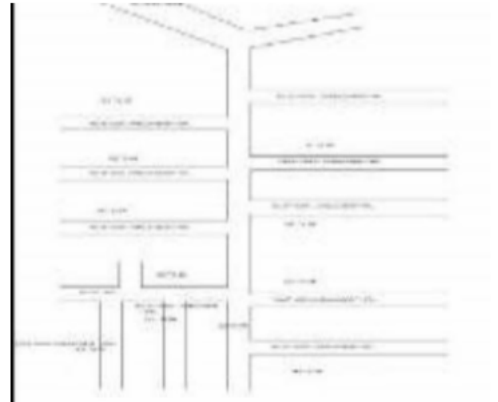

Google Map View

Polling Station Building Front View

Polling Station Front View

Cad View

Key MAP View

1	NNE0709048	பெயர் : சுதா - கணவர் பெயர்: செளந்தர்ராஜன் வீட்டு எண் : 1 வயது : 41 பாலினம் : பெண்	Photo is available	2	NNE0084129	பெயர் : மணிக்கண்டன் - தந்தையின் பெயர்: கண்ணன் - வீட்டு எண் : 1 வயது : 39 பாலினம் : ஆண்	Photo is available	3	NNE0517755	பெயர் : நடனசிகாமணி - தந்தையின் பெயர்: கணேசன் - வீட்டு எண் : 1 வயது : 37 பாலினம் : ஆண்	Photo is available
4	NNE0312942	பெயர் : மகேந்திரன் - தந்தையின் பெயர்: கருப்பையன் - வீட்டு எண் : 1 வயது : 34 பாலினம் : ஆண்	Photo is available	5	NNE2243566	பெயர் : மேகலா கணவர் பெயர்: ராஜப்பன் வீட்டு எண் : 1/55 வயது : 33 பாலினம் : பெண்	Photo is available	6	NNE2243343	பெயர் : காளிமுத்து தந்தையின் பெயர்: சாமிநாதன் வீட்டு எண் : 1/173 வயது : 37 பாலினம் : ஆண்	Photo is available
7	NNE2243335	பெயர் : காமாட்சி கணவர் பெயர்: கோவிந்தராஜன் வீட்டு எண் : 1/1711 வயது : 39 பாலினம் : பெண்	Photo is available	8	NNE0829077	பெயர் : நடராஜன் - தந்தையின் பெயர்: முருகையன் - வீட்டு எண் : 2 வயது : 33 பாலினம் : ஆண்	Photo is available	9	NNE0708941	பெயர் : ஹரி பிரசாத் - தந்தையின் பெயர்: ராஜேந்திரன் - வீட்டு எண் : 2 வயது : 32 பாலினம் : ஆண்	Photo is available
10	NNE0829044	பெயர் : சுந்தர்ராஜன் - தந்தையின் பெயர்: பரமசிவம் - வீட்டு எண் : 2 வயது : 29 பாலினம் : ஆண்	Photo is available	11	NNE0829085	பெயர் : சித்ரா - கணவர் பெயர்: விஜயகுமார் - வீட்டு எண் : 2 வயது : 29 பாலினம் : பெண்	Photo is available	12	NNE0957472	பெயர் : வினோத் - தந்தையின் பெயர்: துளசி - வீட்டு எண் : 2 வயது : 28 பாலினம் : ஆண்	Photo is available
13	NNE0957498	பெயர் : வீரமணி - தந்தையின் பெயர்: பரமசிவம் - வீட்டு எண் : 2 வயது : 28 பாலினம் : ஆண்	Photo is available	14	NNE1080365	பெயர் : பிரகதீஸ்வரன் - தந்தையின் பெயர்: ராஜேந்திரன் - வீட்டு எண் : 2 வயது : 27 பாலினம் : ஆண்	Photo is available	15	NNE0763888	பெயர் : ராதாகிருஷ்ணன் - தந்தையின் பெயர்: வைரம் - வீட்டு எண் : 2-20 வயது : 37 பாலினம் : ஆண்	Photo is available
16	NNE0709055	பெயர் : சங்கிதா - தந்தையின் பெயர்: இராஜாங்கம் - வீட்டு எண் : 2-160 வயது : 33 பாலினம் : பெண்	Photo is available	17	NNE0957563	பெயர் : கேசவன் - தந்தையின் பெயர்: மாரிமுத்து - வீட்டு எண் : 2-160 வயது : 29 பாலினம் : ஆண்	Photo is available	18	NNE0763854	பெயர் : பூபதி - தந்தையின் பெயர்: கணேசன் - வீட்டு எண் : 2-168 வயது : 43 பாலினம் : ஆண்	Photo is available
19	NNE2115459	பெயர் : ஜீவா தந்தையின் பெயர்: மாரிமுத்து வீட்டு எண் : 2/168 வயது : 24 பாலினம் : ஆண்	Photo is available	20	NNE0883777	பெயர் : விஜயா - தந்தையின் பெயர்: சாமிக்கண்ணு - வீட்டு எண் : 2-176 வயது : 35 பாலினம் : பெண்	Photo is available	21	FFS6591994	பெயர் : லெட்சுமி - கணவர் பெயர்: ராமலிங்கம் - வீட்டு எண் : 2-177 வயது : 39 பாலினம் : பெண்	Photo is available
22	NNE0763821	பெயர் : ராஜேந்திரன் - தந்தையின் பெயர்: மாரிமுத்து - வீட்டு எண் : 2-178 வயது : 36 பாலினம் : ஆண்	Photo is available	23	NNE1161033	பெயர் : சுரேஷ் தந்தையின் பெயர்: சாமிக்கண்ணு வீட்டு எண் : 2-179 வயது : 27 பாலினம் : ஆண்	Photo is available	24	NNE1084839	பெயர் : வசந்தி கணவர் பெயர்: மணிகண்டன் வீட்டு எண் : 2/179 வயது : 26 பாலினம் : பெண்	Photo is available
25	NNE0763805	பெயர் : ஜெயராமன் - தந்தையின் பெயர்: மோகன் - வீட்டு எண் : 2-183 வயது : 30 பாலினம் : ஆண்	Photo is available	26	FFS1638071	பெயர் : விஜயபாலன் - தந்தையின் பெயர்: பிச்சையன் - வீட்டு எண் : 2-184 வயது : 41 பாலினம் : ஆண்	Photo is available	27	NNE0607911	பெயர் : மாலதி - கணவர் பெயர்: பாபு - வீட்டு எண் : 2-185 வயது : 42 பாலினம் : பெண்	Photo is available
28	NNE0763797	பெயர் : கண்ணன் - தந்தையின் பெயர்: தேவதாஸ் - வீட்டு எண் : 2-186 வயது : 31 பாலினம் : ஆண்	Photo is available	29	NNE0607887	பெயர் : மணிமேகலை - கணவர் பெயர்: குலசேகரன் - வீட்டு எண் : 2-187 வயது : 36 பாலினம் : பெண்	Photo is available	30	NNE1967918	பெயர் : விஸ்வநாதன் தந்தையின் பெயர்: வீரையன் வீட்டு எண் : 2/190 வயது : 25 பாலினம் : ஆண்	Photo is available