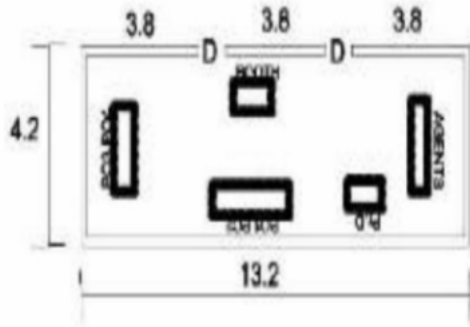

Google Map View

Polling Station Building Front View

Polling Station Front View

Cad View

Key MAP View

சட்டமன்றத் தொகுதியின் எண் மற்றும் பெயர் : 172-பாபநாசம்

பிரிவு எண் மற்றும் பெயர் 1-ஓலல்பாடி (வ.கி) மற்றும் (ஊ), எருமைப்பட்டி ஆதிதிராவிடர் புதுத்தெரு வார்டு-2