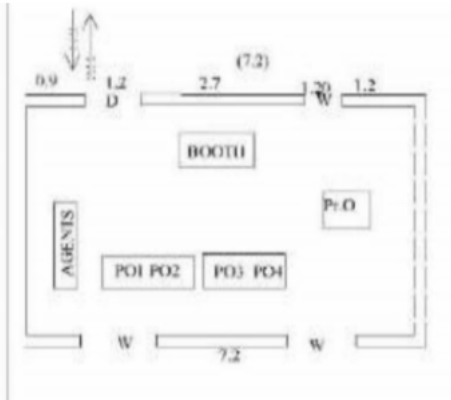

Google Map View

Polling Station Building Front View

Polling Station Front View

Cad View

Key MAP View

1	NNE0609511	பெயர் : மதன் - தந்தையின் பெயர்: தங்கராஜ் - வீட்டு எண் : 1 வயது : 32 பாலினம் : ஆண்	Photo is available	2	NNE0830414	பெயர் : மணிகண்டன் - தந்தையின் பெயர்: பழனிவேல் - வீட்டு எண் : 1 வயது : 31 பாலினம் : ஆண்	Photo is available	3	NNE0885095	பெயர் : ரஞ்சிதா - தந்தையின் பெயர்: தங்கவேல் - வீட்டு எண் : 1 வயது : 29 பாலினம் : பெண்	Photo is available
4	NNE1053404	பெயர் : சர்மதி - தந்தையின் பெயர்: சதாசிவம் - வீட்டு எண் : 1 வயது : 28 பாலினம் : ஆண்	Photo is available	5	NNE0520809	பெயர் : முரளி - தந்தையின் பெயர்: வெங்கோஸ் - வீட்டு எண் : 1-173 வயது : 37 பாலினம் : ஆண்	Photo is available	6	NNE2248433	பெயர் : ராஜேந்திரன் தந்தையின் பெயர்: கணேசன் வீட்டு எண் : 1/174 வயது : 52 பாலினம் : ஆண்	Photo is available
7	NNE0520791	பெயர் : குமரவேல் - தந்தையின் பெயர்: செல்லையன் - வீட்டு எண் : 1-175 வயது : 33 பாலினம் : ஆண்	Photo is available	8	NNE2396364	பெயர் : பூந்தேவி கணவர் பெயர்: குமரவேல் வீட்டு எண் : 1/175 வயது : 25 பாலினம் : பெண்	Photo is available	9	NNE2204188	பெயர் : பிரேமா கணவர் பெயர்: முரளி வீட்டு எண் : 1-179-1 வயது : 32 பாலினம் : பெண்	Photo is available
10	NNE0609537	பெயர் : ரஞ்சித் குமார் - தந்தையின் பெயர்: தங்கவேலு - வீட்டு எண் : 1-183 வயது : 33 பாலினம் : ஆண்	Photo is available	11	NNE1003136	பெயர் : கார்த்திகேயன் - தந்தையின் பெயர்: தங்கவேல் - வீட்டு எண் : 1-183 வயது : 30 பாலினம் : ஆண்	Photo is available	12	NNE2283281	பெயர் : சத்ய பிரிய ரஞ்சித் குமார் கணவர் பெயர்: பெருமாள் வீட்டு எண் : 1/183 வயது : 27 பாலினம் : பெண்	Photo is available
13	NNE0609529	பெயர் : சீதா - கணவர் பெயர்: முருகையன் - வீட்டு எண் : 1-185 வயது : 44 பாலினம் : பெண்	Photo is available	14	NNE1160241	பெயர் : சரத் குமார் தந்தையின் பெயர்: ரவி வீட்டு எண் : 1/187 வயது : 32 பாலினம் : ஆண்	Photo is available	15	NNE1161967	பெயர் : சங்கீதா கணவர் பெயர்: ரவி வீட்டு எண் : 1/187 வயது : 30 பாலினம் : பெண்	Photo is available
16	NNE0516369	பெயர் : வேம்பு - கணவர் பெயர்: குணசேகரன் வீட்டு எண் : 1/188 வயது : 34 பாலினம் : பெண்	Photo is available	17	NNE1966795	பெயர் : பானுமதி கணவர் பெயர்: சரவணன் வீட்டு எண் : 1/193 வயது : 41 பாலினம் : பெண்	Photo is available	18	NNE0885376	பெயர் : லெட்சுமி - கணவர் பெயர்: கிருஷ்ணன் - வீட்டு எண் : 1-194 வயது : 38 பாலினம் : பெண்	Photo is available
19	NNE1113596	பெயர் : தமிழ் செல்வன் தந்தையின் பெயர்: மருதையன் வீட்டு எண் : 1-195 வயது : 26 பாலினம் : ஆண்	Photo is available	20	NNE2415750	பெயர் : சினேகா கணவர் பெயர்: ஆனந்தன் வீட்டு எண் : 1-198 வயது : 24 பாலினம் : பெண்	Photo is available	21	NNE1961085	பெயர் : முருகானந்தம் தந்தையின் பெயர்: ராமன் வீட்டு எண் : 1/203 வயது : 36 பாலினம் : ஆண்	Photo is available
22	NNE0609404	பெயர் : மாதுகண்ணி - கணவர் பெயர்: முத்து - வீட்டு எண் : 1-211 வயது : 30 பாலினம் : பெண்	Photo is available	23	NNE1996214	பெயர் : விக்னேஷ் தந்தையின் பெயர்: ராஜப்பா வீட்டு எண் : 1/214 வயது : 26 பாலினம் : ஆண்	Photo is available	24	NNE1160183	பெயர் : மகேஷ்குமார் தந்தையின் பெயர்: செல்வராசு வீட்டு எண் : 1/215 வயது : 26 பாலினம் : ஆண்	Photo is available
25	NNE2014454	பெயர் : புருஷோத்தமன் தந்தையின் பெயர்: செல்வராஜ் வீட்டு எண் : 1/215 வயது : 24 பாலினம் : ஆண்	Photo is available	26	NNE1996339	பெயர் : சுதாகர் தந்தையின் பெயர்: சதாசிவம் வீட்டு எண் : 1/327 வயது : 30 பாலினம் : ஆண்	Photo is available	27	NNE1996370	பெயர் : ரமேஷ்குமார் தந்தையின் பெயர்: அண்ணாதுரை வீட்டு எண் : 1/353 வயது : 27 பாலினம் : ஆண்	Photo is available
28	NNE1053511	பெயர் : லெட்சுமி - கணவர் பெயர்: சேகர் - வீட்டு எண் : 2 வயது : 39 பாலினம் : பெண்	Photo is available	29	NNE1053560	பெயர் : சுகன்யா - தந்தையின் பெயர்: தெட்சிணா மூர்த்தி - வீட்டு எண் : 2 வயது : 27 பாலினம் : பெண்	Photo is available	30	NNE2248540	பெயர் : இளங்கோவன் தந்தையின் பெயர்: விஸ்வநாதன் வீட்டு எண் : 2/23 வயது : 47 பாலினம் : ஆண்	Photo is available