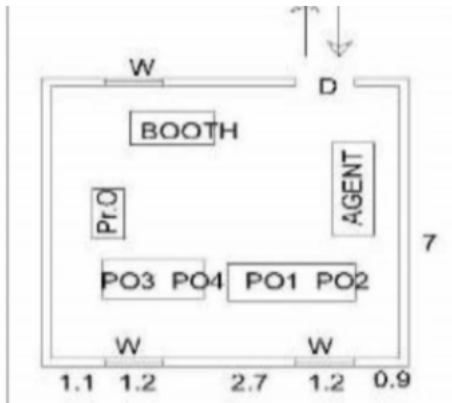

Google Map View

Polling Station Building Front View

Polling Station Front View

Cad View

Key MAP View

1	NNE0314245	பெயர் : குருமூர்த்தி - தந்தையின் பெயர்: ஆறுமுகம் - வீட்டு எண் : 1 வயது : 67 பாலினம் : ஆண்	Photo is available	2	NNE1162155	பெயர் : சுவேதா தந்தையின் பெயர்: சண்முகசுந்தரம் வீட்டு எண் : 1-530 வயது : 25 பாலினம் : பெண்	Photo is available	3	NNE1053925	பெயர் : மணிகண்டன் - தந்தையின் பெயர்: ஜெகநாதன் - வீட்டு எண் : 2-120 வயது : 27 பாலினம் : ஆண்	Photo is available
4	NNE0830729	பெயர் : சரண்யா - தந்தையின் பெயர்: மோகனசுந்தரம் - வீட்டு எண் : 2-512 வயது : 30 பாலினம் : பெண்	Photo is available	5	NNE1013044	பெயர் : திருகுமரன் - தந்தையின் பெயர்: தங்கராசு - வீட்டு எண் : 2-524 வயது : 34 பாலினம் : ஆண்	Photo is available	6	NNE2185320	பெயர் : வெங்கடேஷ் தந்தையின் பெயர்: சண்முகசுந்தரம் வீட்டு எண் : 2/530 வயது : 22 பாலினம் : ஆண்	Photo is available
7	NNE2328946	பெயர் : தமிழ்செல்வி தந்தையின் பெயர்: இளங்கோவன் வீட்டு எண் : 2/533-1 வயது : 20 பாலினம் : பெண்	Photo is available	8	NNE2103554	பெயர் : ஐயப்பன் தந்தையின் பெயர்: பஞ்சமூர்த்தி வீட்டு எண் : 2/536 வயது : 25 பாலினம் : ஆண்	Photo is available	9	NNE2083244	பெயர் : காயத்ரி தந்தையின் பெயர்: வாசு வீட்டு எண் : 2/558 வயது : 27 பாலினம் : பெண்	Photo is available
S 10	NNE2083582	பெயர் : பிரியதர்ஷினி தந்தையின் பெயர்: வாசு வீட்டு எண் : 2/558 வயது : 25 பாலினம் : பெண்	Photo is available	11	NNE2083194	பெயர் : வைஷ்ணவி தந்தையின் பெயர்: குமார் வீட்டு எண் : 2/559 வயது : 23 பாலினம் : பெண்	Photo is available	12	NNE0521518	பெயர் : தனலெட்சுமி - தந்தையின் பெயர்: இராமையன் - வீட்டு எண் : 2-572 வயது : 46 பாலினம் : பெண்	Photo is available
13	FFS6641385	பெயர் : அருட்செல்வன் ராமையன் தந்தையின் பெயர்: ராமையன் - வீட்டு எண் : 2/572 வயது : 38 பாலினம் : ஆண்	Photo is available	14	NNE1053859	பெயர் : கோமதி - கணவர் பெயர்: சுரேஷ் - வீட்டு எண் : 2-573 வயது : 38 பாலினம் : பெண்	Photo is available	15	NNE2103513	பெயர் : ஜெயபிரியா தந்தையின் பெயர்: மதியழகன் வீட்டு எண் : 2/574/1 வயது : 23 பாலினம் : பெண்	Photo is available
16	NNE1053917	பெயர் : இராஜேஷ் - தந்தையின் பெயர்: இராஜேந்திரன் - வீட்டு எண் : 2-582-1 வயது : 27 பாலினம் : ஆண்	Photo is available	17	NNE1053867	பெயர் : வாசுகி - தந்தையின் பெயர்: கோவிந்தராஜ் - வீட்டு எண் : 3-65 வயது : 28 பாலினம் : பெண்	Photo is available	18	NNE0830711	பெயர் : ஆனந்தி - தந்தையின் பெயர்: மணிகண்டன் - வீட்டு எண் : 3-72 வயது : 29 பாலினம் : பெண்	Photo is available
19	NNE0711366	பெயர் : மணிகண்டன் - தந்தையின் பெயர்: பழனிச்சாமி - வீட்டு எண் : 3-72B வயது : 37 பாலினம் : ஆண்	Photo is available	20	NNE2409043	பெயர் : ராஜா தந்தையின் பெயர்: தங்கராஜ் வீட்டு எண் : 3/86-604 வயது : 22 பாலினம் : ஆண்	Photo is available	21	NNE0521526	பெயர் : வளர்மதி - தந்தையின் பெயர்: கண்ணையன் - வீட்டு எண் : 3-185 வயது : 34 பாலினம் : பெண்	Photo is available
22	NNE1013085	பெயர் : வினோதா - கணவர் பெயர்: ஞானபிராகாஷ் - வீட்டு எண் : 368 வயது : 37 பாலினம் : பெண்	Photo is available	23	NNE0943084	பெயர் : தங்கபிரியதர்ஷினி - தந்தையின் பெயர்: கண்ணதாசன் - வீட்டு எண் : 368 வயது : 31 பாலினம் : பெண்	Photo is available	24	FFS1070226	பெயர் : கோதண்டராமன் - தந்தையின் பெயர்: சின்னையன் - வீட்டு எண் : 500 வயது : 40 பாலினம் : ஆண்	Photo is available
25	FFS1070739	பெயர் : கணேசன் - தந்தையின் பெயர்: ஆறுமுகம் - வீட்டு எண் : 503 வயது : 56 பாலினம் : ஆண்	Photo is available	26	FFS1070788	பெயர் : ராஜாத்தி - தந்தையின் பெயர்: ஆறுமுகம் - வீட்டு எண் : 503 வயது : 55 பாலினம் : பெண்	Photo is available	27	NNE0144915	பெயர் : ராணி - கணவர் பெயர்: கணேசன் - வீட்டு எண் : 503 வயது : 44 பாலினம் : பெண்	Photo is available
28	NNE0830463	பெயர் : ராஜசேகர் - தந்தையின் பெயர்: நாகராஜன் - வீட்டு எண் : 503 வயது : 29 பாலினம் : ஆண்	Photo is available	29	NNE1868553	பெயர் : வசந்தா - கணவர் பெயர்: நாகராஜன் - வீட்டு எண் : 503-1 வயது : 58 பாலினம் : பெண்	Photo is available	30	NNE1868579	பெயர் : கனகராணி - கணவர் பெயர்: கண்ணையன் - வீட்டு எண் : 505 வயது : 63 பாலினம் : பெண்	Photo is available