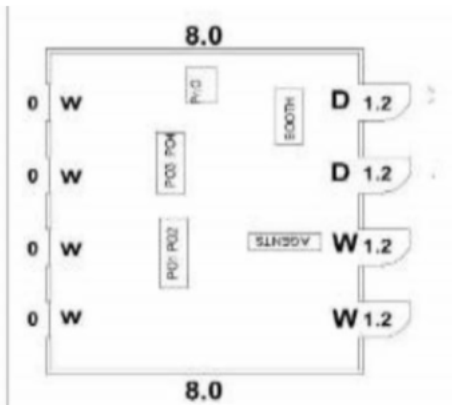

Cad View

Key MAP View