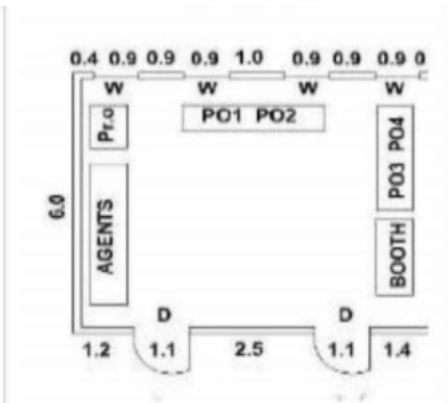

Google Map View

Polling Station Building Front View

Polling Station Front View

Cad View

Key MAP View

1 பெயர் : வனிதா - கணவர் பெயர்: குமரவேல் - வீட்டு எண் : 1 வயது : 43 பாலினம் : பெண் Photo is available	NNE0523548	2 பெயர் : கரிகாலன் - தந்தையின் பெயர்: சந்திரசேகரன் - வீட்டு எண் : 1 வயது : 32 பாலினம் : ஆண் Photo is available	NNE0523274	3 பெயர் : கனகா - தந்தையின் பெயர்: ஆறுமுகம் - வீட்டு எண் : 1-5 வயது : 31 பாலினம் : பெண் Photo is available	NNE0765289
4 பெயர் : சோழராஜன் - தந்தையின் பெயர்: தியாகராஜன் - வீட்டு எண் : 1-7 வயது : 27 பாலினம் : ஆண் Photo is available	NNE1054485	5 பெயர் : ஷீலா - தந்தையின் பெயர்: தங்கராசு - வீட்டு எண் : 1-38 வயது : 27 பாலினம் : பெண் Photo is available	NNE1054477	6 பெயர் : புவனேஸ்வரி தந்தையின் பெயர்: ரமேஷ் வீட்டு எண் : 2/615 வயது : 20 பாலினம் : பெண் Photo is available	NNE2393999
7 பெயர் : சாமியம்மாள் - கணவர் பெயர்: சிங்கமணி - வீட்டு எண் : 3 வயது : 63 பாலினம் : பெண் Photo is available	NNE1916303	8 பெயர் : மணிகண்டன் - தந்தையின் பெயர்: சிங்கமணி - வீட்டு எண் : 3 வயது : 41 பாலினம் : ஆண் Photo is available	FFS1145663	9 பெயர் : சமதி கணவர் பெயர்: மணிகண்டன் வீட்டு எண் : 3 வயது : 37 பாலினம் : பெண் Photo is available	NNE1091727
10 பெயர் : சின்னப்பா - தந்தையின் பெயர்: குமரசாமி - வீட்டு எண் : 4 வயது : 68 பாலினம் : ஆண் Photo is available	NNE1916311	11 பெயர் : சித்ரா - கணவர் பெயர்: சின்னப்பா - வீட்டு எண் : 4 வயது : 53 பாலினம் : பெண் Photo is available	NNE1916329	12 பெயர் : வீரமணி - தந்தையின் பெயர்: சின்னப்பா - வீட்டு எண் : 4 வயது : 31 பாலினம் : ஆண் Photo is available	NNE0712315
13 பெயர் : செல்வமணி - தந்தையின் பெயர்: சின்னப்பா - வீட்டு எண் : 4 வயது : 30 பாலினம் : ஆண் Photo is available	NNE0886457	14 பெயர் : திவ்யபாரதி வீ கணவர் பெயர்: வீரமணி வீட்டு எண் : 4/4 வயது : 26 பாலினம் : பெண் Photo is available	NNE2256097	15 பெயர் : மங்கயர்க்கரசி - கணவர் பெயர்: காத்தலிங்கம் - வீட்டு எண் : 5 வயது : 51 பாலினம் : பெண் Photo is available	NNE1916337
16 பெயர் : ரோஸ்லீ கணவர் பெயர்: சசிகுமார் வீட்டு எண் : 5/54 வயது : 33 பாலினம் : பெண் Photo is available	NNE2065373	17 பெயர் : ஏழிலரசன் - தந்தையின் பெயர்: நாகராஜன் - வீட்டு எண் : 6 வயது : 40 பாலினம் : ஆண் Photo is available	FFS6580088	# 18 பெயர் : மதுமொழி கணவர் பெயர்: எழிலரசன் - வீட்டு எண் : 6 வயது : 38 பாலினம் : பெண் Photo is available	FFS1632256
19 பெயர் : அருணாசலம் - தந்தையின் பெயர்: ராசு - வீட்டு எண் : 6-2 வயது : 52 பாலினம் : ஆண் Photo is available	NNE1916345	20 பெயர் : ந சங்கீதா கணவர் பெயர்: அருணாசலம் - வீட்டு எண் : 6/2 வயது : 45 பாலினம் : பெண் Photo is available	NNE0089045	21 பெயர் : பிரமோ - கணவர் பெயர்: சங்கரவடிவேலு - வீட்டு எண் : 7 வயது : 57 பாலினம் : பெண் Photo is available	NNE1916378
22 பெயர் : தியாகராஜன் - தந்தையின் பெயர்: ராமலிங்கம் - வீட்டு எண் : 7 வயது : 56 பாலினம் : ஆண் Photo is available	NNE1916394	23 பெயர் : தனராசன் - தந்தையின் பெயர்: ராமலிங்கம் - வீட்டு எண் : 7 வயது : 53 பாலினம் : ஆண் Photo is available	NNE1916402	24 பெயர் : பிரபா - கணவர் பெயர்: தியாகராஜன் - வீட்டு எண் : 7 வயது : 50 பாலினம் : பெண் Photo is available	NNE1916410
25 பெயர் : லதா - கணவர் பெயர்: தனராசன் - வீட்டு எண் : 7 வயது : 46 பாலினம் : பெண் Photo is available	FFS1347079	26 பெயர் : குமரேசன் - தந்தையின் பெயர்: சங்கரவடிவேலு - வீட்டு எண் : 7 வயது : 35 பாலினம் : ஆண் Photo is available	NNE0314740	27 பெயர் : யோக ஸ்ரீ தந்தையின் பெயர்: தனராஜன் வீட்டு எண் : 7ஏ வயது : 19 பாலினம் : பெண் Photo is available	NNE2377695
28 பெயர் : மனுநீதி தந்தையின் பெயர்: தியாகராஜன் வீட்டு எண் : 7D வயது : 24 பாலினம் : ஆண் Photo is available	NNE2009942	29 பெயர் : நீலாவதி - கணவர் பெயர்: கண்ணன் - வீட்டு எண் : 8 வயது : 55 பாலினம் : பெண் Photo is available	NNE1916436	30 பெயர் : கௌசல்யா - தந்தையின் பெயர்: கண்ணன் - வீட்டு எண் : 8 வயது : 28 பாலினம் : பெண் Photo is available	NNE0959718