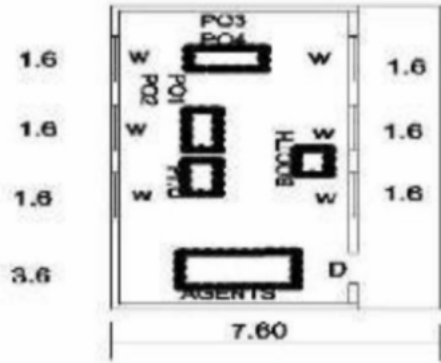

Cad View

Key MAP View