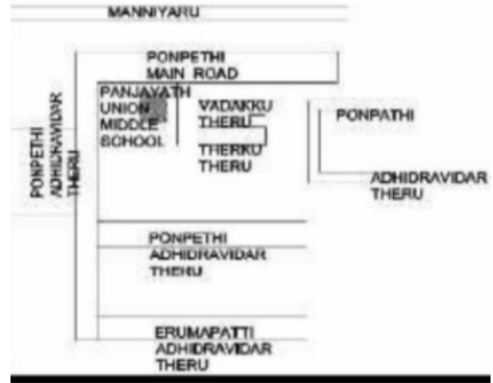

Cad View

Key MAP View