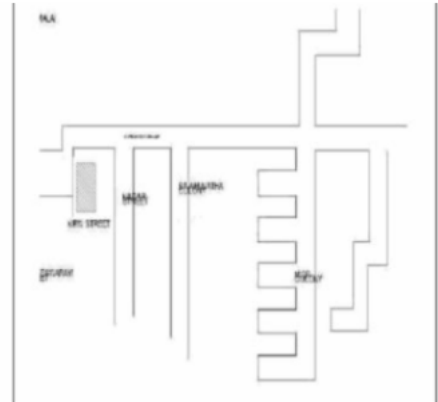

Google Map View

Polling Station Building Front View

Polling Station Front View

Cad View

Key MAP View

1 பெயர் : ராஜேஸ் - தந்தையின் பெயர்: குணசேகரன் - வீட்டு எண் : 1 வயது : 33 பாலினம் : ஆண் Photo is available	NNE0352005	2 பெயர் : மணிமேகலை கணவர் பெயர்: ராஜேஷ் வீட்டு எண் : 1/173 வயது : 30 பாலினம் : பெண் Photo is available	NNE1163252	3 பெயர் : சுபா - தந்தையின் பெயர்: ராஜவேல் - வீட்டு எண் : 2-148 வயது : 33 பாலினம் : பெண் Photo is available	NNE0765628
4 பெயர் : கீர்த்திவாசன் - தந்தையின் பெயர்: குணசேகரன் - வீட்டு எண் : 2-173 வயது : 31 பாலினம் : ஆண் Photo is available	NNE0712703	5 பெயர் : பரமசிவம் தந்தையின் பெயர்: மருதமுத்து வீட்டு எண் : 2/175 வயது : 27 பாலினம் : ஆண் Photo is available	NNE2077113	6 பெயர் : மணிகண்டன் - தந்தையின் பெயர்: பழனிவேல் - வீட்டு எண் : 2-177A வயது : 27 பாலினம் : ஆண் Photo is available	NNE1055177
7 பெயர் : ரேணுகா - கணவர் பெயர்: அன்பழகன் - வீட்டு எண் : 144 வயது : 53 பாலினம் : பெண் Photo is available	JBS1723766	8 பெயர் : எழிலரசி தந்தையின் பெயர்: அன்பழகன் வீட்டு எண் : 144 வயது : 31 பாலினம் : பெண் Photo is available	NNE2076917	9 பெயர் : தங்கவேல் - தந்தையின் பெயர்: இராமன் - வீட்டு எண் : 146 வயது : 65 பாலினம் : ஆண் Photo is available	JBS1202522
10 பெயர் : பன்னீர்செல்வம் - தந்தையின் பெயர்: ராமய்யன் - வீட்டு எண் : 148 வயது : 59 பாலினம் : ஆண் Photo is available	NNE1819523	11 பெயர் : பழனியம்மாள் - கணவர் பெயர்: பன்னீர்செல்வம் - வீட்டு எண் : 148 வயது : 53 பாலினம் : பெண் Photo is available	NNE1819531	12 பெயர் : ராதிகா - தந்தையின் பெயர்: பன்னீர்செல்வம் - வீட்டு எண் : 148 வயது : 32 பாலினம் : பெண் Photo is available	NNE0765602
13 பெயர் : பன்னீர்செல்வம் - தந்தையின் பெயர்: ஜெகன்னாதன் - வீட்டு எண் : 150 வயது : 76 பாலினம் : ஆண் Photo is available	NNE1819549	14 பெயர் : இராஜேந்திரன் - தந்தையின் பெயர்: பன்னீர்செல்வம் - வீட்டு எண் : 150 வயது : 55 பாலினம் : ஆண் Photo is available	NNE1819566	15 பெயர் : ஜெயா - கணவர் பெயர்: இராஜேந்திரன் - வீட்டு எண் : 150 வயது : 50 பாலினம் : பெண் Photo is available	NNE1819564
16 பெயர் : மாரியப்பன் - தந்தையின் பெயர்: கோவிந்தன் - வீட்டு எண் : 150A வயது : 54 பாலினம் : ஆண் Photo is available	NNE0090183	17 பெயர் : உமா - கணவர் பெயர்: மாரியப்பன் - வீட்டு எண் : 150A வயது : 48 பாலினம் : பெண் Photo is available	JBS1724178	18 பெயர் : குமரவேல் தந்தையின் பெயர்: மாரியப்பன் வீட்டு எண் : 150ஏ வயது : 25 பாலினம் : ஆண் Photo is available	NNE2077147
19 பெயர் : குணசேகரன் - தந்தையின் பெயர்: தங்கராசு - வீட்டு எண் : 173 வயது : 59 பாலினம் : ஆண் Photo is available	JBS1723972	20 பெயர் : அஞ்சம்மாள் - கணவர் பெயர்: குணசேகரன் - வீட்டு எண் : 173 வயது : 54 பாலினம் : பெண் Photo is available	JBS1723980	21 பெயர் : செம்பரிதி குணசேகரன் தந்தையின் பெயர்: குணசேகரன் - வீட்டு எண் : 173ஏ வயது : 27 பாலினம் : ஆண் Photo is available	NNE1055060
22 பெயர் : மருதமுத்து - தந்தையின் பெயர்: நாகராஜன் - வீட்டு எண் : 175 வயது : 53 பாலினம் : ஆண் Photo is available	NNE1819572	23 பெயர் : சசிவா - கணவர் பெயர்: மருதமுத்து - வீட்டு எண் : 175 வயது : 46 பாலினம் : பெண் Photo is available	JBS1724111	24 பெயர் : ராஜாங்கம் - தந்தையின் பெயர்: மருதமுத்து - வீட்டு எண் : 177 வயது : 58 பாலினம் : ஆண் Photo is available	NNE0090191
25 பெயர் : பரமேஸ்வரி - கணவர் பெயர்: ராஜாங்கம் - வீட்டு எண் : 177 வயது : 50 பாலினம் : பெண் Photo is available	NNE1819580	26 பெயர் : அலமேலு - கணவர் பெயர்: கலியமூர்த்தி - வீட்டு எண் : 177A வயது : 75 பாலினம் : பெண் Photo is available	JBS1202373	27 பெயர் : பழனிவேலு - தந்தையின் பெயர்: கலியமூர்த்தி - வீட்டு எண் : 177A வயது : 57 பாலினம் : ஆண் Photo is available	JBS1202407
28 பெயர் : இளஞ்சியம் - கணவர் பெயர்: பழனிவேல் - வீட்டு எண் : 177A வயது : 53 பாலினம் : பெண் Photo is available	JBS1202381	29 பெயர் : லல்லி - கணவர் பெயர்: பழனிச்சாமி - வீட்டு எண் : 179 வயது : 51 பாலினம் : பெண் Photo is available	NNE1819598	30 பெயர் : நளினி தந்தையின் பெயர்: பழனிசாமி வீட்டு எண் : 179 வயது : 23 பாலினம் : பெண் Photo is available	NNE2129641