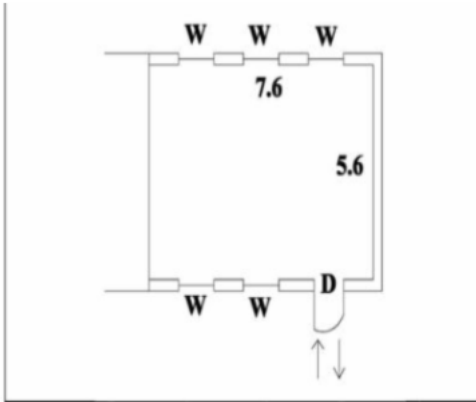

Google Map View

Polling Station Building Front View

Polling Station Front View

Cad View

Key MAP View

1 பெயர் : ராஜேஸ் - தந்தையின் பெயர்: குணசேகரன் - வீட்டு எண் : 1 வயது : 33 பாலினம் : ஆண் Photo is available	NNE0352005	2 பெயர் : மணிமேகலை கணவர் பெயர்: ராஜேஷ் வீட்டு எண் : 1/173 வயது : 30 பாலினம் : பெண் Photo is available	NNE1163252	3 பெயர் : சுபா - தந்தையின் பெயர்: ராஜவேல் - வீட்டு எண் : 2-148 வயது : 33 பாலினம் : பெண் Photo is available	NNE0765628
4 பெயர் : கீர்த்திவாசன் - தந்தையின் பெயர்: குணசேகரன் - வீட்டு எண் : 2-173 வயது : 31 பாலினம் : ஆண் Photo is available	NNE0712703	5 பெயர் : பரமசிவம் தந்தையின் பெயர்: மருதமுத்து வீட்டு எண் : 2/175 வயது : 27 பாலினம் : ஆண் Photo is available	NNE2077113	6 பெயர் : மணிகண்டன் - தந்தையின் பெயர்: பழனிவேல் - வீட்டு எண் : 2-177A வயது : 27 பாலினம் : ஆண் Photo is available	NNE1055177
7 பெயர் : ரேணுகா - கணவர் பெயர்: அன்பழகன் - வீட்டு எண் : 144 வயது : 53 பாலினம் : பெண் Photo is available	JBS1723766	8 பெயர் : எழிலரசி தந்தையின் பெயர்: அன்பழகன் வீட்டு எண் : 144 வயது : 31 பாலினம் : பெண் Photo is available	NNE2076917	9 பெயர் : தங்கவேல் - தந்தையின் பெயர்: இராமன் - வீட்டு எண் : 146 வயது : 65 பாலினம் : ஆண் Photo is available	JBS1202522
10 பெயர் : பன்னீர்செல்வம் - தந்தையின் பெயர்: ராமய்யன் - வீட்டு எண் : 148 வயது : 59 பாலினம் : ஆண் Photo is available	NNE1819523	11 பெயர் : பழனியம்மாள் - கணவர் பெயர்: பன்னீர்செல்வம் - வீட்டு எண் : 148 வயது : 53 பாலினம் : பெண் Photo is available	NNE1819531	12 பெயர் : ராதிகா - தந்தையின் பெயர்: பன்னீர்செல்வம் - வீட்டு எண் : 148 வயது : 32 பாலினம் : பெண் Photo is available	NNE0765602
13 பெயர் : பன்னீர்செல்வம் - தந்தையின் பெயர்: ஜெகன்னாதன் - வீட்டு எண் : 150 வயது : 76 பாலினம் : ஆண் Photo is available	NNE1819549	14 பெயர் : இராஜேந்திரன் - தந்தையின் பெயர்: பன்னீர்செல்வம் - வீட்டு எண் : 150 வயது : 55 பாலினம் : ஆண் Photo is available	NNE1819566	15 பெயர் : ஜெயா - கணவர் பெயர்: இராஜேந்திரன் - வீட்டு எண் : 150 வயது : 50 பாலினம் : பெண் Photo is available	NNE1819564
16 பெயர் : மாரியப்பன் - தந்தையின் பெயர்: கோவிந்தன் - வீட்டு எண் : 150A வயது : 54 பாலினம் : ஆண் Photo is available	NNE0090183	17 பெயர் : உமா - கணவர் பெயர்: மாரியப்பன் - வீட்டு எண் : 150A வயது : 48 பாலினம் : பெண் Photo is available	JBS1724178	18 பெயர் : குமரவேல் தந்தையின் பெயர்: மாரியப்பன் வீட்டு எண் : 150ஏ வயது : 25 பாலினம் : ஆண் Photo is available	NNE2077147
19 பெயர் : குணசேகரன் - தந்தையின் பெயர்: தங்கராசு - வீட்டு எண் : 173 வயது : 59 பாலினம் : ஆண் Photo is available	JBS1723972	20 பெயர் : அஞ்சம்மாள் - கணவர் பெயர்: குணசேகரன் - வீட்டு எண் : 173 வயது : 54 பாலினம் : பெண் Photo is available	JBS1723980	21 பெயர் : செம்பரிதி குணசேகரன் தந்தையின் பெயர்: குணசேகரன் - வீட்டு எண் : 173ஏ வயது : 27 பாலினம் : ஆண் Photo is available	NNE1055060
22 பெயர் : மருதமுத்து - தந்தையின் பெயர்: நாகராஜன் - வீட்டு எண் : 175 வயது : 53 பாலினம் : ஆண் Photo is available	NNE1819572	23 பெயர் : சசிவா - கணவர் பெயர்: மருதமுத்து - வீட்டு எண் : 175 வயது : 46 பாலினம் : பெண் Photo is available	JBS1724111	24 பெயர் : ராஜாங்கம் - தந்தையின் பெயர்: மருதமுத்து - வீட்டு எண் : 177 வயது : 58 பாலினம் : ஆண் Photo is available	NNE0090191
25 பெயர் : பரமேஸ்வரி - கணவர் பெயர்: ராஜாங்கம் - வீட்டு எண் : 177 வயது : 50 பாலினம் : பெண் Photo is available	NNE1819580	26 பெயர் : அலமேலு - கணவர் பெயர்: கலியமூர்த்தி - வீட்டு எண் : 177A வயது : 75 பாலினம் : பெண் Photo is available	JBS1202373	27 பெயர் : பழனிவேலு - தந்தையின் பெயர்: கலியமூர்த்தி - வீட்டு எண் : 177A வயது : 57 பாலினம் : ஆண் Photo is available	JBS1202407
28 பெயர் : இளஞ்சியம் - கணவர் பெயர்: பழனிவேல் - வீட்டு எண் : 177A வயது : 53 பாலினம் : பெண் Photo is available	JBS1202381	29 பெயர் : லல்லி - கணவர் பெயர்: பழனிச்சாமி - வீட்டு எண் : 179 வயது : 51 பாலினம் : பெண் Photo is available	NNE1819598	30 பெயர் : நளினி தந்தையின் பெயர்: பழனிசாமி வீட்டு எண் : 179 வயது : 23 பாலினம் : பெண் Photo is available	NNE2129641