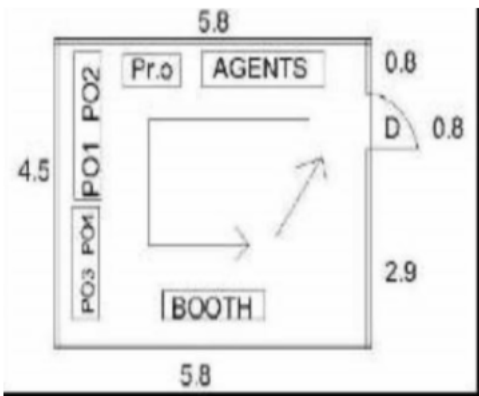

Google Map View

Polling Station Building Front View

Polling Station Front View

Cad View

Key MAP View

1 பெயர் : விஜயல்லெட்சுமி - கணவர் பெயர்: சாமிநாதன் - வீட்டு எண் : 1 வயது : 51 பாலினம் : பெண்	NNE0525584 Photo is available	2 பெயர் : இளங்கோவனன் - தந்தையின் பெயர்: முத்துக்கிருஷ்ணன் - வீட்டு எண் : 1 வயது : 45 பாலினம் : ஆண்	NNE0315184 Photo is available	3 பெயர் : வனரோஜா - கணவர் பெயர்: ஜெயபால் - வீட்டு எண் : 1 வயது : 37 பாலினம் : பெண்	NNE0525865 Photo is available
4 பெயர் : ரேவதி - தந்தையின் பெயர்: அழகர் - வீட்டு எண் : 1 வயது : 37 பாலினம் : பெண்	NNE1055409 Photo is available	5 பெயர் : பாலசுப்ரமணியன் - தந்தையின் பெயர்: நடராஜன் - வீட்டு எண் : 1 வயது : 34 பாலினம் : ஆண்	NNE0525980 Photo is available	6 பெயர் : முகேஷ் கண்ணா தந்தையின் பெயர்: பாலசுப்ரமணியன் - வீட்டு எண் : 1 வயது : 33 பாலினம் : ஆண்	NNE0525881 Photo is available
7 பெயர் : மகேந்திரன் - தந்தையின் பெயர்: உலகநாதன் - வீட்டு எண் : 1 வயது : 31 பாலினம் : ஆண்	NNE0887539 Photo is available	8 பெயர் : அன்பழகன் - தந்தையின் பெயர்: குருசாமி - வீட்டு எண் : 2 வயது : 45 பாலினம் : ஆண்	NNE0145813 Photo is available	9 பெயர் : எழிலரசன் - தந்தையின் பெயர்: பாபுராஜன் - வீட்டு எண் : 2 வயது : 39 பாலினம் : ஆண்	NNE0254169 Photo is available
10 பெயர் : மௌனிகா - கணவர் பெயர்: இளங்கோவன் - வீட்டு எண் : 2 வயது : 32 பாலினம் : பெண்	NNE0961052 Photo is available	11 பெயர் : ஜெயராணி - தந்தையின் பெயர்: மகாலிங்கம் - வீட்டு எண் : 2 வயது : 30 பாலினம் : பெண்	NNE1055441 Photo is available	12 பெயர் : தமிழரசன் தந்தையின் பெயர்: பரமசிவம் வீட்டு எண் : 2 வயது : 20 பாலினம் : ஆண்	NNE2271328 Photo is available
13 பெயர் : சத்தியா - கணவர் பெயர்: சதாசிவம் - வீட்டு எண் : 2-14 வயது : 39 பாலினம் : பெண்	NNE0091579 Photo is available	14 பெயர் : சஞ்சய் தந்தையின் பெயர்: சதாசிவம் வீட்டு எண் : 2/14 வயது : 21 பாலினம் : ஆண்	NNE2234953 Photo is available	15 பெயர் : சச்சின் ச தந்தையின் பெயர்: சதாசிவம் வீட்டு எண் : 2/14 வயது : 19 பாலினம் : ஆண்	NNE2370112 Photo is available
16 பெயர் : வசந்தகுமார் தந்தையின் பெயர்: பரமசிவம் வீட்டு எண் : 2B வயது : 26 பாலினம் : ஆண்	NNE1181932 Photo is available	17 பெயர் : பால்ராஜ் - தந்தையின் பெயர்: குழந்தை - வீட்டு எண் : 3 வயது : 95 பாலினம் : ஆண்	JBS2056182 Photo is available	18 பெயர் : இந்திராணி - கணவர் பெயர்: கோவிந்தராஜன் - வீட்டு எண் : 3 வயது : 52 பாலினம் : பெண்	JBS2056190 Photo is available
19 பெயர் : அருண்குமார் தந்தையின் பெயர்: பரமசிவம் வீட்டு எண் : 3 வயது : 28 பாலினம் : ஆண்	NNE2292274 Photo is available	20 பெயர் : நீலாவதி - கணவர் பெயர்: பழனிச்சாமி - வீட்டு எண் : 3-46 வயது : 58 பாலினம் : பெண்	NNE0092064 Photo is available	21 பெயர் : லெட்சுமி - தந்தையின் பெயர்: பழனிச்சாமி - வீட்டு எண் : 3-46 வயது : 36 பாலினம் : பெண்	NNE0091561 Photo is available
22 பெயர் : பவுலின் மேரி தந்தையின் பெயர்: பால்ராஜ் வீட்டு எண் : 3/63A வயது : 24 பாலினம் : பெண்	NNE1998319 Photo is available	23 பெயர் : சுவையா பர்வீன் தந்தையின் பெயர்: இஸ்மாயில் வீட்டு எண் : 3/எல் வயது : 25 பாலினம் : பெண்	NFS1449602 Photo is available	24 பெயர் : தமிழரசி - கணவர் பெயர்: ராமு - வீட்டு எண் : 4 வயது : 57 பாலினம் : பெண்	NNE0135699 Photo is available
25 பெயர் : மதிவாணன் - தந்தையின் பெயர்: நாகராஜன் - வீட்டு எண் : 4 வயது : 37 பாலினம் : ஆண்	NNE0392944 Photo is available	26 பெயர் : ராஜேஷ் - தந்தையின் பெயர்: ராமு - வீட்டு எண் : 4 வயது : 36 பாலினம் : ஆண்	NNE0135707 Photo is available	27 பெயர் : மதி தனபால் தந்தையின் பெயர்: தனபால் வீட்டு எண் : 4 வயது : 31 பாலினம் : ஆண்	NNE2262111 Photo is available
28 பெயர் : பிரியங்கா - கணவர் பெயர்: மதிவாணன் - வீட்டு எண் : 4-8 வயது : 36 பாலினம் : பெண்	NNE0714022 Photo is available	29 பெயர் : வினோத் - தந்தையின் பெயர்: வெள்ளிகன்னு - வீட்டு எண் : 4-22 வயது : 33 பாலினம் : ஆண்	NNE0392936 Photo is available	30 பெயர் : கமலம் - கணவர் பெயர்: செல்லையன் - வீட்டு எண் : 5 வயது : 68 பாலினம் : பெண்	NNE1824093 Photo is available