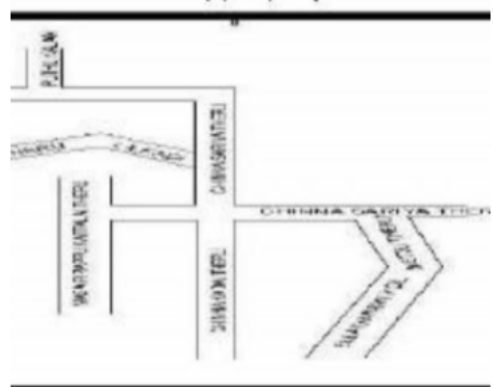

Cad View

Key MAP View