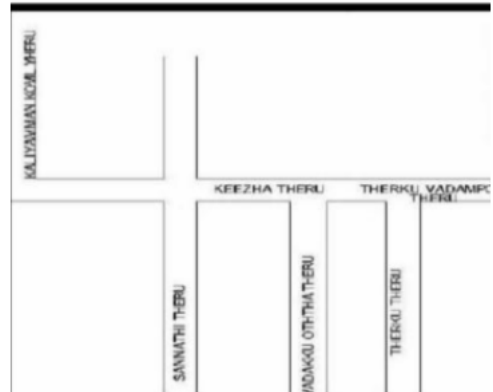

Key MAP View