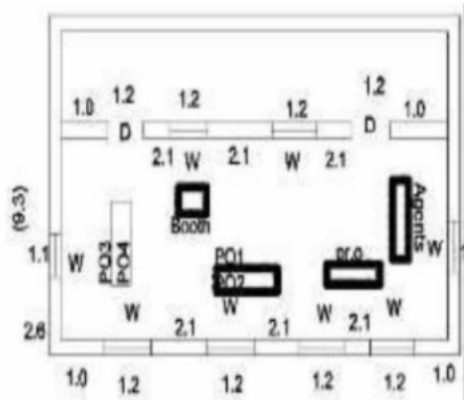

Google Map View

Polling Station Building Front View

Polling Station Front View

Cad View

Key MAP View

1 பெயர் : மணியன் - தந்தையின் பெயர்: ஆறுமுகம் - வீட்டு எண் : 1 வயது : 71 பாலினம் : ஆண்	NNE1295559 Photo is available	2 பெயர் : கார்த்திகேயன் - தந்தையின் பெயர்: மணியன் - வீட்டு எண் : 1 வயது : 43 பாலினம் : ஆண்	JBS1850296 Photo is available	3 பெயர் : புவனேஷ்வரி - கணவர் பெயர்: நேதாஜி - வீட்டு எண் : 1 வயது : 42 பாலினம் : பெண்	JBS2147437 Photo is available
4 பெயர் : அன்பரசி - கணவர் பெயர்: இளங்கோவன் - வீட்டு எண் : 1 வயது : 39 பாலினம் : பெண்	NNE0545665 Photo is available	5 பெயர் : பரிமளா கணவர் பெயர்: வெங்கடேசன் வீட்டு எண் : 1 வயது : 37 பாலினம் : பெண்	NNE1112713 Photo is available	6 பெயர் : துர்க்காதேவி - கணவர் பெயர்: இளந்தமிழன் - வீட்டு எண் : 1 வயது : 35 பாலினம் : பெண்	NNE0996207 Photo is available
7 பெயர் : சுப்புலெட்சுமி கணவர் பெயர்: முத்தமிழன் வீட்டு எண் : 1 வயது : 35 பாலினம் : பெண்	NNE1112622 Photo is available	8 பெயர் : முத்தமிழன் - தந்தையின் பெயர்: கருப்பையன் - வீட்டு எண் : 1 வயது : 33 பாலினம் : ஆண்	NNE1020312 Photo is available	9 பெயர் : செந்தாமரை தந்தையின் பெயர்: அருள் மணி வீட்டு எண் : 1 வயது : 24 பாலினம் : பெண்	NNE2097178 Photo is available
10 பெயர் : ஆதி கோ தந்தையின் பெயர்: கோவிந்தராஜ் வீட்டு எண் : 1 வயது : 19 பாலினம் : ஆண்	NNE2411171 Photo is available	11 பெயர் : ரவிக்குமார் - தந்தையின் பெயர்: மணி - வீட்டு எண் : 1-1 வயது : 43 பாலினம் : ஆண்	JBS2147411 Photo is available	12 பெயர் : சுகித்ரா - கணவர் பெயர்: ரவிக்குமார் - வீட்டு எண் : 1-1 வயது : 42 பாலினம் : பெண்	JBS2147429 Photo is available
13 பெயர் : தருண் செள தந்தையின் பெயர்: செளந்தரமூர்த்தி ம வீட்டு எண் : 1/1ஜி வயது : 21 பாலினம் : ஆண்	NNE2313682 Photo is available	14 பெயர் : வெங்கடேசன் - தந்தையின் பெயர்: கருப்பையன் - வீட்டு எண் : 1-2 வயது : 41 பாலினம் : ஆண்	NNE0233163 Photo is available	15 பெயர் : புண்ணியமூர்த்தி - தந்தையின் பெயர்: கருப்பையன் - வீட்டு எண் : 1-2 வயது : 37 பாலினம் : ஆண்	NNE0155606 Photo is available
16 பெயர் : ஆதிநாயகி கணவர் பெயர்: ரமேஷ் குமார் வீட்டு எண் : 1/3 வயது : 42 பாலினம் : பெண்	NNE1112648 Photo is available	17 பெயர் : மணிமாறன் தந்தையின் பெயர்: புண்ணியமூர்த்தி வீட்டு எண் : 1/3 பி வயது : 22 பாலினம் : ஆண்	NNE2395572 Photo is available	# 18 பெயர் : சுகந்தி உதயச்சந்திரன் கணவர் பெயர்: உதயச்சந்திரன் வீட்டு எண் : 1பூ4 வயது : 35 பாலினம் : பெண்	NNE1112598 Photo is available
19 பெயர் : ராம்குமார் - தந்தையின் பெயர்: நடராஜன் - வீட்டு எண் : 1-9-1 வயது : 29 பாலினம் : ஆண்	NNE1003425 Photo is available	20 பெயர் : ராம்கணேஷ் - தந்தையின் பெயர்: நடராஜன் - வீட்டு எண் : 1-9-1 வயது : 28 பாலினம் : ஆண்	NNE1003417 Photo is available	21 பெயர் : திலீபன் தந்தையின் பெயர்: நடராஜன் வீட்டு எண் : 1/9/1 வயது : 25 பாலினம் : ஆண்	NNE2339554 Photo is available
22 பெயர் : வைரவேல் - தந்தையின் பெயர்: அர்ச்சுணன் - வீட்டு எண் : 1-10 வயது : 38 பாலினம் : ஆண்	NNE0384826 Photo is available	23 பெயர் : சமய மூர்த்தி தந்தையின் பெயர்: அர்ச்சுணன் - வீட்டு எண் : 1-10a வயது : 40 பாலினம் : ஆண்	NNE0358135 Photo is available	24 பெயர் : அன்பரசி கணவர் பெயர்: சதீஷ்குமார் வீட்டு எண் : 1/10 பி வயது : 31 பாலினம் : பெண்	NNE1112572 Photo is available
25 பெயர் : மேகலா கணவர் பெயர்: பாபு வீட்டு எண் : 1/11 வயது : 39 பாலினம் : பெண்	NNE1112705 Photo is available	26 பெயர் : கோகிலா கணவர் பெயர்: புண்ணியமூர்த்தி வீட்டு எண் : 1-12-பீ வயது : 30 பாலினம் : பெண்	NNE2097319 Photo is available	27 பெயர் : வெங்கடேஸ்வரி கணவர் பெயர்: அசோக்மேத்தா வீட்டு எண் : 1 15 வயது : 34 பாலினம் : பெண்	NNE2145589 Photo is available
28 பெயர் : வினோத் குமார் தந்தையின் பெயர்: பவுன்ராஜ் வீட்டு எண் : 1/17/1 வயது : 26 பாலினம் : ஆண்	NNE1112606 Photo is available	29 பெயர் : ஆனந்தி கணவர் பெயர்: சுரேஷ் குமார் வீட்டு எண் : 1/17/2 வயது : 33 பாலினம் : பெண்	NNE1112614 Photo is available	30 பெயர் : சத்தியமூர்த்தி - தந்தையின் பெயர்: ராமசாமி - வீட்டு எண் : 1-23 வயது : 44 பாலினம் : ஆண்	NNE0384834 Photo is available