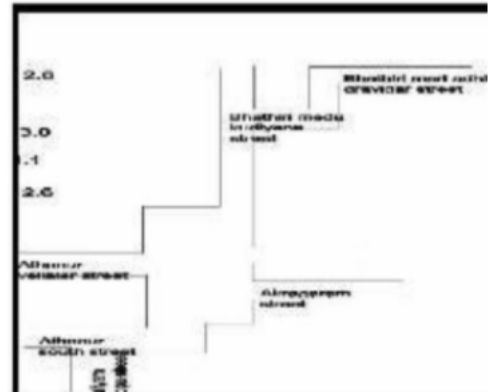

Google Map View

Polling Station Building Front View

Polling Station Front View

Cad View

Key MAP View

1 பெயர் : மணியன் - தந்தையின் பெயர்: ஆறுமுகம் - வீட்டு எண் : 1 வயது : 71 பாலினம் : ஆண்	NNE1295559 Photo is available	2 பெயர் : கார்த்திகேயன் - தந்தையின் பெயர்: மணியன் - வீட்டு எண் : 1 வயது : 43 பாலினம் : ஆண்	JBS1850296 Photo is available	3 பெயர் : புவனேஷ்வரி - கணவர் பெயர்: நேதாஜி - வீட்டு எண் : 1 வயது : 42 பாலினம் : பெண்	JBS2147437 Photo is available
4 பெயர் : அன்பரசி - கணவர் பெயர்: இளங்கோவன் - வீட்டு எண் : 1 வயது : 39 பாலினம் : பெண்	NNE0545665 Photo is available	5 பெயர் : பரிமளா கணவர் பெயர்: வெங்கடேசன் வீட்டு எண் : 1 வயது : 37 பாலினம் : பெண்	NNE1112713 Photo is available	6 பெயர் : துர்க்காதேவி - கணவர் பெயர்: இளந்தமிழன் - வீட்டு எண் : 1 வயது : 35 பாலினம் : பெண்	NNE0996207 Photo is available
7 பெயர் : சுப்புலெட்சுமி கணவர் பெயர்: முத்தமிழன் வீட்டு எண் : 1 வயது : 35 பாலினம் : பெண்	NNE1112622 Photo is available	8 பெயர் : முத்தமிழன் - தந்தையின் பெயர்: கருப்பையன் - வீட்டு எண் : 1 வயது : 33 பாலினம் : ஆண்	NNE1020312 Photo is available	9 பெயர் : செந்தாமரை தந்தையின் பெயர்: அருள் மணி வீட்டு எண் : 1 வயது : 24 பாலினம் : பெண்	NNE2097178 Photo is available
10 பெயர் : ஆதி கோ தந்தையின் பெயர்: கோவிந்தராஜ் வீட்டு எண் : 1 வயது : 19 பாலினம் : ஆண்	NNE2411171 Photo is available	11 பெயர் : ரவிக்குமார் - தந்தையின் பெயர்: மணி - வீட்டு எண் : 1-1 வயது : 43 பாலினம் : ஆண்	JBS2147411 Photo is available	12 பெயர் : சுகித்ரா - கணவர் பெயர்: ரவிக்குமார் - வீட்டு எண் : 1-1 வயது : 42 பாலினம் : பெண்	JBS2147429 Photo is available
13 பெயர் : தருண் செள தந்தையின் பெயர்: செளந்தரமூர்த்தி ம வீட்டு எண் : 1/1ஜி வயது : 21 பாலினம் : ஆண்	NNE2313682 Photo is available	14 பெயர் : வெங்கடேசன் - தந்தையின் பெயர்: கருப்பையன் - வீட்டு எண் : 1-2 வயது : 41 பாலினம் : ஆண்	NNE0233163 Photo is available	15 பெயர் : புண்ணியமூர்த்தி - தந்தையின் பெயர்: கருப்பையன் - வீட்டு எண் : 1-2 வயது : 37 பாலினம் : ஆண்	NNE0155606 Photo is available
16 பெயர் : ஆதிநாயகி கணவர் பெயர்: ரமேஷ் குமார் வீட்டு எண் : 1/3 வயது : 42 பாலினம் : பெண்	NNE1112648 Photo is available	17 பெயர் : மணிமாறன் தந்தையின் பெயர்: புண்ணியமூர்த்தி வீட்டு எண் : 1/3 பி வயது : 22 பாலினம் : ஆண்	NNE2395572 Photo is available	# 18 பெயர் : சுகந்தி உதயச்சந்திரன் கணவர் பெயர்: உதயச்சந்திரன் வீட்டு எண் : 1பூ4 வயது : 35 பாலினம் : பெண்	NNE1112598 Photo is available
19 பெயர் : ராம்குமார் - தந்தையின் பெயர்: நடராஜன் - வீட்டு எண் : 1-9-1 வயது : 29 பாலினம் : ஆண்	NNE1003425 Photo is available	20 பெயர் : ராம்கணேஷ் - தந்தையின் பெயர்: நடராஜன் - வீட்டு எண் : 1-9-1 வயது : 28 பாலினம் : ஆண்	NNE1003417 Photo is available	21 பெயர் : திலீபன் தந்தையின் பெயர்: நடராஜன் வீட்டு எண் : 1/9/1 வயது : 25 பாலினம் : ஆண்	NNE2339554 Photo is available
22 பெயர் : வைரவேல் - தந்தையின் பெயர்: அர்ச்சுணன் - வீட்டு எண் : 1-10 வயது : 38 பாலினம் : ஆண்	NNE0384826 Photo is available	23 பெயர் : சமய மூர்த்தி தந்தையின் பெயர்: அர்ச்சுணன் - வீட்டு எண் : 1-10a வயது : 40 பாலினம் : ஆண்	NNE0358135 Photo is available	24 பெயர் : அன்பரசி கணவர் பெயர்: சதீஷ்குமார் வீட்டு எண் : 1/10 பி வயது : 31 பாலினம் : பெண்	NNE1112572 Photo is available
25 பெயர் : மேகலா கணவர் பெயர்: பாபு வீட்டு எண் : 1/11 வயது : 39 பாலினம் : பெண்	NNE1112705 Photo is available	26 பெயர் : கோகிலா கணவர் பெயர்: புண்ணியமூர்த்தி வீட்டு எண் : 1-12-பீ வயது : 30 பாலினம் : பெண்	NNE2097319 Photo is available	27 பெயர் : வெங்கடேஸ்வரி கணவர் பெயர்: அசோக்மேத்தா வீட்டு எண் : 1 15 வயது : 34 பாலினம் : பெண்	NNE2145589 Photo is available
28 பெயர் : வினோத் குமார் தந்தையின் பெயர்: பவுன்ராஜ் வீட்டு எண் : 1/17/1 வயது : 26 பாலினம் : ஆண்	NNE1112606 Photo is available	29 பெயர் : ஆனந்தி கணவர் பெயர்: சுரேஷ் குமார் வீட்டு எண் : 1/17/2 வயது : 33 பாலினம் : பெண்	NNE1112614 Photo is available	30 பெயர் : சத்தியமூர்த்தி - தந்தையின் பெயர்: ராமசாமி - வீட்டு எண் : 1-23 வயது : 44 பாலினம் : ஆண்	NNE0384834 Photo is available