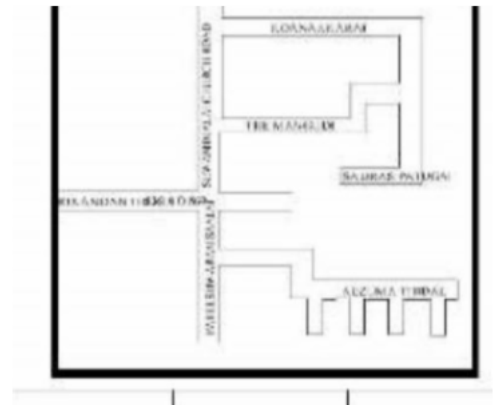

Google Map View

Polling Station Building Front View

Polling Station Front View

Cad View

Key MAP View

1 பெயர் : கோபால் - தந்தையின் பெயர்: வீரராகவலு - வீட்டு எண் : 1 வயது : 67 பாலினம் : ஆண் Photo is available	NNE0532556	2 பெயர் : உஷா - கணவர் பெயர்: கோபால் - வீட்டு எண் : 1 வயது : 53 பாலினம் : பெண் Photo is available	NNE0532564	3 பெயர் : துர்காதேவி - கணவர் பெயர்: குமார் - வீட்டு எண் : 1 வயது : 49 பாலினம் : பெண் Photo is available	NNE0532606
4 பெயர் : சகுந்தலா - கணவர் பெயர்: முத்துவேல் - வீட்டு எண் : 1 வயது : 47 பாலினம் : பெண் Photo is available	NNE0533075	5 பெயர் : பிரகாஷ் - தந்தையின் பெயர்: தங்கராசு - வீட்டு எண் : 1 வயது : 38 பாலினம் : ஆண் Photo is available	NNE0533083	6 பெயர் : மோகன்ராஜ் - தந்தையின் பெயர்: கணேசன் - வீட்டு எண் : 1 வயது : 34 பாலினம் : ஆண் Photo is available	NNE0532408
7 பெயர் : சாம்ராஜ் - தந்தையின் பெயர்: சர்வேஸ்வரன் - வீட்டு எண் : 1 வயது : 33 பாலினம் : ஆண் Photo is available	NNE0532598	8 பெயர் : வசந்தி - கணவர் பெயர்: விஜேந்திரன் - வீட்டு எண் : 1 வயது : 32 பாலினம் : பெண் Photo is available	NNE0532358	9 பெயர் : நாகராஜன் - தந்தையின் பெயர்: கோபால் - வீட்டு எண் : 1 வயது : 32 பாலினம் : ஆண் Photo is available	NNE0532507
10 பெயர் : சங்கீதா - கணவர் பெயர்: தியாகராஜன் - வீட்டு எண் : 2-256 வயது : 38 பாலினம் : பெண் Photo is available	NNE0616458	11 பெயர் : கலைநிதி - தந்தையின் பெயர்: வெங்கடாசலம் - வீட்டு எண் : 2/449ஏ வயது : 50 பாலினம் : ஆண் Photo is available	NNE1878172	12 பெயர் : துர்காதேவி கணவர் பெயர்: சேதிபதி வீட்டு எண் : 2/450 வயது : 26 பாலினம் : பெண் Photo is available	NNE2372332
13 பெயர் : தமிழ்ச்செல்வி - கணவர் பெயர்: சீனிவாசன் - வீட்டு எண் : 3-455-1 வயது : 45 பாலினம் : பெண் Photo is available	NNE1058726	14 பெயர் : ரஞ்சித் - தந்தையின் பெயர்: மோகன் - வீட்டு எண் : 3-511-1 வயது : 45 பாலினம் : ஆண் Photo is available	NNE0100487	15 பெயர் : கோகிலா - கணவர் பெயர்: ரஞ்சித் - வீட்டு எண் : 3-511-1 வயது : 40 பாலினம் : பெண் Photo is available	NNE0100479
16 பெயர் : கதிர்வன் - தந்தையின் பெயர்: முத்துராமலிங்கம் - வீட்டு எண் : 3-525 வயது : 47 பாலினம் : ஆண் Photo is available	NNE0532366	17 பெயர் : ஐயப்பன் - தந்தையின் பெயர்: ராஜேந்திரன் - வீட்டு எண் : 3-593 வயது : 31 பாலினம் : ஆண் Photo is available	NNE0768549	18 பெயர் : நந்தினி கணவர் பெயர்: நாகலிங்கராஜ் நாகலிங்கராஜ் வீட்டு எண் : 3/600 வயது : 25 பாலினம் : பெண் Photo is available	NNE2307429
19 பெயர் : ஐஷ்வர்யா தந்தையின் பெயர்: உத்திராபதி வீட்டு எண் : 3/628 வயது : 26 பாலினம் : பெண் Photo is available	NNE1170646	20 பெயர் : மஞ்சளா தந்தையின் பெயர்: துரை வீட்டு எண் : 3/663 வயது : 31 பாலினம் : பெண் Photo is available	NNE1999663	21 பெயர் : ஆகாஷ் தந்தையின் பெயர்: ராஜா வீட்டு எண் : 3/687 வயது : 25 பாலினம் : ஆண் Photo is available	NNE1167097
22 பெயர் : செல்லத்தாயி கணவர் பெயர்: மூக்கையா தேவர் வீட்டு எண் : 449/1 வயது : 54 பாலினம் : பெண் Photo is available	NNE2176212	23 பெயர் : மலர்க்கொடி - கணவர் பெயர்: சீனிவாசன் - வீட்டு எண் : 455 வயது : 71 பாலினம் : பெண் Photo is available	NNE1878149	24 பெயர் : ரவி - தந்தையின் பெயர்: சீனிவாசன் - வீட்டு எண் : 455 வயது : 52 பாலினம் : ஆண் Photo is available	NNE1878156
25 பெயர் : கீர்த்திகா - கணவர் பெயர்: ரவி - வீட்டு எண் : 455 வயது : 46 பாலினம் : பெண் Photo is available	MZY1875459	26 பெயர் : சேதுராமன் தந்தையின் பெயர்: ரவி வீட்டு எண் : 455/1 வயது : 25 பாலினம் : ஆண் Photo is available	NNE1171180	27 பெயர் : தருண் கி தாயின் பெயர்: கலைச்செல்வி கி வீட்டு எண் : 455/1 வயது : 19 பாலினம் : ஆண் Photo is available	NNE2416949
28 பெயர் : செந்தமிழ்செல்வி - கணவர் பெயர்: இக்கர்சால் - வீட்டு எண் : 457 வயது : 50 பாலினம் : பெண் Photo is available	MZY1360908	29 பெயர் : காஞ்சிதுரை - தந்தையின் பெயர்: வெங்கடாசலம் - வீட்டு எண் : 549 வயது : 54 பாலினம் : ஆண் Photo is available	NNE1878164	30 பெயர் : ரவிச்சந்திரன் - தந்தையின் பெயர்: ராஜாபிள்ளை - வீட்டு எண் : 550 வயது : 59 பாலினம் : ஆண் Photo is available	MZY2511525