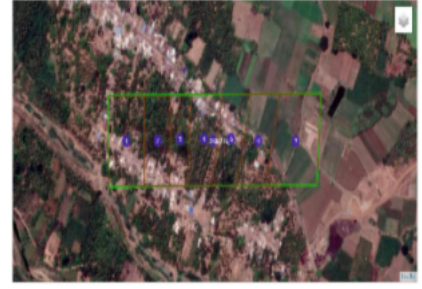

Google Map View