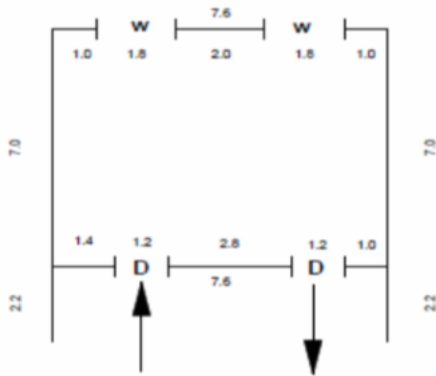

Google Map View

Polling Station Building Front View

Polling Station Front View

Cad View

Key MAP View

1	NNE0231001	பெயர் : சந்திரசேகரன் - தந்தையின் பெயர்: கோவிந்தசாமி - வீட்டு எண் : 1 வயது : 78 பாலினம் : ஆண்	Photo is available	2	NNE0231019	பெயர் : லதா - கணவர் பெயர்: சந்திரசேகரன் - வீட்டு எண் : 1 வயது : 67 பாலினம் : பெண்	Photo is available	3	NNE0231027	பெயர் : சிவராஜ் மிதுன் - தந்தையின் பெயர்: சந்திரசேகரன் - வீட்டு எண் : 1 வயது : 45 பாலினம் : ஆண்	Photo is available
4	NNE0231035	பெயர் : சரஸ்வதி அர்ச்சுனா - தந்தையின் பெயர்: சந்திரசேகரன் - வீட்டு எண் : 1 வயது : 42 பாலினம் : பெண்	Photo is available	5	NNE2346377	பெயர் : கிருஷ்ணவேணி கணவர் பெயர்: கண்ணன் வீட்டு எண் : 1/9 வயது : 34 பாலினம் : பெண்	Photo is available	6	NNE1167170	பெயர் : சதீஷ்குமார் தந்தையின் பெயர்: ராஜேந்திரன் வீட்டு எண் : 1/24 வயது : 27 பாலினம் : ஆண்	Photo is available
7	NNE1167121	பெயர் : கார்த்தி தந்தையின் பெயர்: பாலகிருஷ்ணன் வீட்டு எண் : 1/92 வயது : 26 பாலினம் : ஆண்	Photo is available	8	NNE1892454	பெயர் : வெள்ளையம்மாள் - கணவர் பெயர்: கிருஷ்ணமூர்த்தி - வீட்டு எண் : 2 வயது : 83 பாலினம் : பெண்	Photo is available	9	NNE1892462	பெயர் : சரோஜாஅம்மாள் - கணவர் பெயர்: ரெங்கசாமி - வீட்டு எண் : 2 வயது : 78 பாலினம் : பெண்	Photo is available
10	NNE1892470	பெயர் : லீலாஅம்மாள் - கணவர் பெயர்: சம்பத் - வீட்டு எண் : 2 வயது : 71 பாலினம் : பெண்	Photo is available	11	NNE0147843	பெயர் : சங்கர் - தந்தையின் பெயர்: கலியமூர்த்தி - வீட்டு எண் : 3 வயது : 37 பாலினம் : ஆண்	Photo is available	12	NNE1974690	பெயர் : சுந்தரி கணவர் பெயர்: மும்மூர்த்தி வீட்டு எண் : 4/707 வயது : 38 பாலினம் : பெண்	Photo is available
13	NNE2325322	பெயர் : பிரியங்கா சிங்காரவேலன் தாயின் பெயர்: தேன்மொழி சிங்காரவேலன் வீட்டு எண் : 5/914 வயது : 20 பாலினம் : பெண்	Photo is available	14	NNE1892496	பெயர் : கமலா - கணவர் பெயர்: தங்கராசு - வீட்டு எண் : 7 வயது : 79 பாலினம் : பெண்	Photo is available	15	NNE1892504	பெயர் : பேபி - கணவர் பெயர்: ராமசந்திரன் - வீட்டு எண் : 7 வயது : 55 பாலினம் : பெண்	Photo is available
16	MZY1885060	பெயர் : ராஜா - தந்தையின் பெயர்: கிருஷ்ணமூர்த்தி - வீட்டு எண் : 7 வயது : 44 பாலினம் : ஆண்	Photo is available	17	MZY1885078	பெயர் : துரைராஜ் - தந்தையின் பெயர்: கிருஷ்ணமூர்த்தி - வீட்டு எண் : 7 வயது : 43 பாலினம் : ஆண்	Photo is available	18	MZY1883107	பெயர் : மாரியம்மாள் - கணவர் பெயர்: ஜீவா - வீட்டு எண் : 8 வயது : 56 பாலினம் : பெண்	Photo is available
19	NNE2157287	பெயர் : கலியமூர்த்தி தந்தையின் பெயர்: தங்கராசு வீட்டு எண் : 9 வயது : 75 பாலினம் : ஆண்	Photo is available	20	MZY1287473	பெயர் : சுசீலா - கணவர் பெயர்: கலியமூர்த்தி - வீட்டு எண் : 9 வயது : 66 பாலினம் : பெண்	Photo is available	21	MZY1883198	பெயர் : கார்த்தி - தந்தையின் பெயர்: கலியமூர்த்தி - வீட்டு எண் : 9 வயது : 43 பாலினம் : ஆண்	Photo is available
22	NNE0147876	பெயர் : துர்க்கா - கணவர் பெயர்: கார்த்தி - வீட்டு எண் : 9 வயது : 39 பாலினம் : பெண்	Photo is available	23	NNE2157196	பெயர் : அபிநயா தந்தையின் பெயர்: கலியமூர்த்தி வீட்டு எண் : 9 வயது : 29 பாலினம் : பெண்	Photo is available	24	NNE2176055	பெயர் : முருகன் தந்தையின் பெயர்: கலியமூர்த்தி வீட்டு எண் : 9 வயது : 27 பாலினம் : ஆண்	Photo is available
25	NNE2176063	பெயர் : அஜீத் குமார் தந்தையின் பெயர்: கலியமூர்த்தி வீட்டு எண் : 9 வயது : 23 பாலினம் : ஆண்	Photo is available	26	NNE1892561	பெயர் : செல்வி - கணவர் பெயர்: ரவி - வீட்டு எண் : 10 வயது : 61 பாலினம் : பெண்	Photo is available	27	MZY1288216	பெயர் : புண்ணியமூர்த்தி - தந்தையின் பெயர்: கோவிந்தராசு - வீட்டு எண் : 10 வயது : 60 பாலினம் : ஆண்	Photo is available
28	NNE1892579	பெயர் : அமுதா - கணவர் பெயர்: புண்ணியமூர்த்தி - வீட்டு எண் : 10 வயது : 55 பாலினம் : பெண்	Photo is available	29	NNE1892595	பெயர் : செல்வி - கணவர் பெயர்: பாலு - வீட்டு எண் : 11 வயது : 59 பாலினம் : பெண்	Photo is available	30	MZY1287390	பெயர் : பேபி - கணவர் பெயர்: கலியபெருமாள் - வீட்டு எண் : 12 வயது : 79 பாலினம் : பெண்	Photo is available