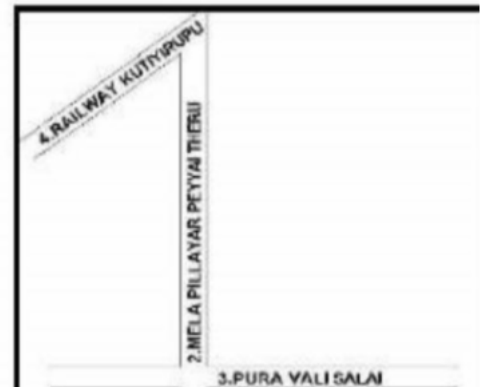

Google Map View

Polling Station Building Front View

Polling Station Front View

Cad View

Key MAP View

1	NNE1989060	பெயர் : பரனிகா தந்தையின் பெயர்: ராமசாமி வீட்டு எண் : 0 வயது : 24 பாலினம் : பெண்	Photo is available	2	NNE0721621	பெயர் : வாசுகி - கணவர் பெயர்: கல்யாணி - வீட்டு எண் : 1 வயது : 53 பாலினம் : பெண்	Photo is available	3	NNE0617209	பெயர் : குமார் - தந்தையின் பெயர்: கலியமூர்த்தி - வீட்டு எண் : 1 வயது : 49 பாலினம் : ஆண்	Photo is available
4	NNE0617217	பெயர் : ராஜேஸ்வரி - கணவர் பெயர்: குமார் - வீட்டு எண் : 1 வயது : 45 பாலினம் : பெண்	Photo is available	5	NNE0617266	பெயர் : அனுராதா - கணவர் பெயர்: ரமேஷ் - வீட்டு எண் : 1 வயது : 42 பாலினம் : பெண்	Photo is available	6	NNE0317917	பெயர் : வனசுந்தரி - கணவர் பெயர்: செல்வம் - வீட்டு எண் : 1 வயது : 41 பாலினம் : பெண்	Photo is available
7	NNE0966747	பெயர் : நதியா - கணவர் பெயர்: ஆனந்தன் - வீட்டு எண் : 1 வயது : 39 பாலினம் : பெண்	Photo is available	8	NNE1082205	பெயர் : விவேகானந்தன் - தந்தையின் பெயர்: இளங்கோவன் - வீட்டு எண் : 1 வயது : 36 பாலினம் : ஆண்	Photo is available	9	NNE0381624	பெயர் : ராமகிருஷ்ணன் - தந்தையின் பெயர்: சேகர் - வீட்டு எண் : 1 வயது : 36 பாலினம் : ஆண்	Photo is available
10	NNE0381632	பெயர் : ரமேஷ் - தந்தையின் பெயர்: ராமசாமி - வீட்டு எண் : 1 வயது : 35 பாலினம் : ஆண்	Photo is available	11	NNE0381640	பெயர் : வினோத்குமார் - தந்தையின் பெயர்: கிருஷ்ணமூர்த்தி - வீட்டு எண் : 1 வயது : 33 பாலினம் : ஆண்	Photo is available	12	NNE0617274	பெயர் : சுகன்யா - தந்தையின் பெயர்: சுப்பிரமணியன் - வீட்டு எண் : 1 வயது : 32 பாலினம் : பெண்	Photo is available
13	NNE0837286	பெயர் : பிரபு - தந்தையின் பெயர்: ராஜப்பா - வீட்டு எண் : 1 வயது : 29 பாலினம் : ஆண்	Photo is available	14	NNE0837245	பெயர் : பாலமுருகன் - தந்தையின் பெயர்: பஞ்சநாதன் - வீட்டு எண் : 1 வயது : 29 பாலினம் : ஆண்	Photo is available	15	NNE1181486	பெயர் : சரண்யா கணவர் பெயர்: செல்வமணி வீட்டு எண் : 1/36 வயது : 36 பாலினம் : பெண்	Photo is available
16	NNE2176006	பெயர் : விஜயகுமாரி கணவர் பெயர்: ரவிசந்திரன் வீட்டு எண் : 1/60 வயது : 39 பாலினம் : பெண்	Photo is available	17	NNE0147918	பெயர் : ஜெயராமன் - தந்தையின் பெயர்: பஞ்சநாதன் - வீட்டு எண் : 1-96 வயது : 39 பாலினம் : ஆண்	Photo is available	18	NNE0966762	பெயர் : வரதராஜன் தந்தையின் பெயர்: கண்ணன் - வீட்டு எண் : 1-117 வயது : 28 பாலினம் : ஆண்	Photo is available
19	NNE0317958	பெயர் : மணிகண்டன் - தந்தையின் பெயர்: கோவிந்தராஜ் - வீட்டு எண் : 1-118 வயது : 34 பாலினம் : ஆண்	Photo is available	20	NNE0317909	பெயர் : ராகவன் - தந்தையின் பெயர்: ரெங்கசாமி - வீட்டு எண் : 1-130 வயது : 37 பாலினம் : ஆண்	Photo is available	21	NNE0317552	பெயர் : ராஜ்குமார் - தந்தையின் பெயர்: இராமசாமி - வீட்டு எண் : 1-133 வயது : 40 பாலினம் : ஆண்	Photo is available
22	NNE0132902	பெயர் : ராஜேந்திரன் - தந்தையின் பெயர்: ராமசாமி - வீட்டு எண் : 1-133 வயது : 37 பாலினம் : ஆண்	Photo is available	23	NNE0317867	பெயர் : கார்த்திகேயன் - தந்தையின் பெயர்: நீலமேகம் - வீட்டு எண் : 1-136 வயது : 39 பாலினம் : ஆண்	Photo is available	24	NNE0147900	பெயர் : ராஜா - தந்தையின் பெயர்: ராஜாங்கம் - வீட்டு எண் : 1-138 வயது : 38 பாலினம் : ஆண்	Photo is available
25	NNE0353961	பெயர் : ராஜேஷ் - தாயின் பெயர்: கௌரி - வீட்டு எண் : 1-138 வயது : 36 பாலினம் : ஆண்	Photo is available	26	NNE0353938	பெயர் : சீத்தாராமன் - தந்தையின் பெயர்: செல்வராஜ் - வீட்டு எண் : 1-146 வயது : 33 பாலினம் : ஆண்	Photo is available	27	NNE0353953	பெயர் : நிஷாந்தி - கணவர் பெயர்: பாஸ்கர் - வீட்டு எண் : 1-150 வயது : 36 பாலினம் : பெண்	Photo is available
28	MZY1327204	பெயர் : ஜெயராமன் - தந்தையின் பெயர்: கோவிந்தசாமி - வீட்டு எண் : 1-153 வயது : 76 பாலினம் : ஆண்	Photo is available	29	NNE1899301	பெயர் : ராஜேஸ்வரி - கணவர் பெயர்: ஜெயராமன் - வீட்டு எண் : 1-153 வயது : 68 பாலினம் : பெண்	Photo is available	30	NNE0101410	பெயர் : அருள் - தந்தையின் பெயர்: ஜெயராமன் - வீட்டு எண் : 1-153 வயது : 43 பாலினம் : ஆண்	Photo is available