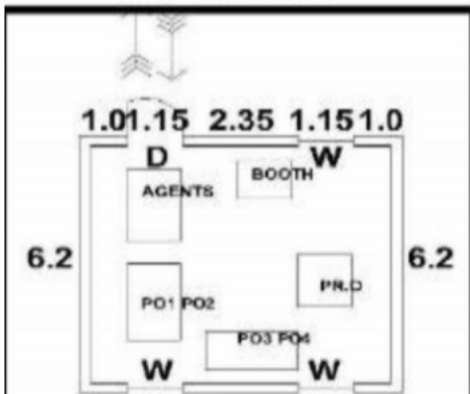

Google Map View

Polling Station Building Front View

Polling Station Front View

Cad View

Key MAP View

1	NNE1989060	பெயர் : பரனிகா தந்தையின் பெயர்: ராமசாமி வீட்டு எண் : 0 வயது : 24 பாலினம் : பெண்	Photo is available	2	NNE0721621	பெயர் : வாசுகி - கணவர் பெயர்: கல்யாணி - வீட்டு எண் : 1 வயது : 53 பாலினம் : பெண்	Photo is available	3	NNE0617209	பெயர் : குமார் - தந்தையின் பெயர்: கலியமூர்த்தி - வீட்டு எண் : 1 வயது : 49 பாலினம் : ஆண்	Photo is available
4	NNE0617217	பெயர் : ராஜேஸ்வரி - கணவர் பெயர்: குமார் - வீட்டு எண் : 1 வயது : 45 பாலினம் : பெண்	Photo is available	5	NNE0617266	பெயர் : அனுராதா - கணவர் பெயர்: ரமேஷ் - வீட்டு எண் : 1 வயது : 42 பாலினம் : பெண்	Photo is available	6	NNE0317917	பெயர் : வனசுந்தரி - கணவர் பெயர்: செல்வம் - வீட்டு எண் : 1 வயது : 41 பாலினம் : பெண்	Photo is available
7	NNE0966747	பெயர் : நதியா - கணவர் பெயர்: ஆனந்தன் - வீட்டு எண் : 1 வயது : 39 பாலினம் : பெண்	Photo is available	8	NNE1082205	பெயர் : விவேகானந்தன் - தந்தையின் பெயர்: இளங்கோவன் - வீட்டு எண் : 1 வயது : 36 பாலினம் : ஆண்	Photo is available	9	NNE0381624	பெயர் : ராமகிருஷ்ணன் - தந்தையின் பெயர்: சேகர் - வீட்டு எண் : 1 வயது : 36 பாலினம் : ஆண்	Photo is available
10	NNE0381632	பெயர் : ரமேஷ் - தந்தையின் பெயர்: ராமசாமி - வீட்டு எண் : 1 வயது : 35 பாலினம் : ஆண்	Photo is available	11	NNE0381640	பெயர் : வினோத்குமார் - தந்தையின் பெயர்: கிருஷ்ணமூர்த்தி - வீட்டு எண் : 1 வயது : 33 பாலினம் : ஆண்	Photo is available	12	NNE0617274	பெயர் : சுகன்யா - தந்தையின் பெயர்: சுப்பிரமணியன் - வீட்டு எண் : 1 வயது : 32 பாலினம் : பெண்	Photo is available
13	NNE0837286	பெயர் : பிரபு - தந்தையின் பெயர்: ராஜப்பா - வீட்டு எண் : 1 வயது : 29 பாலினம் : ஆண்	Photo is available	14	NNE0837245	பெயர் : பாலமுருகன் - தந்தையின் பெயர்: பஞ்சநாதன் - வீட்டு எண் : 1 வயது : 29 பாலினம் : ஆண்	Photo is available	15	NNE1181486	பெயர் : சரண்யா கணவர் பெயர்: செல்வமணி வீட்டு எண் : 1/36 வயது : 36 பாலினம் : பெண்	Photo is available
16	NNE2176006	பெயர் : விஜயகுமாரி கணவர் பெயர்: ரவிசந்திரன் வீட்டு எண் : 1/60 வயது : 39 பாலினம் : பெண்	Photo is available	17	NNE0147918	பெயர் : ஜெயராமன் - தந்தையின் பெயர்: பஞ்சநாதன் - வீட்டு எண் : 1-96 வயது : 39 பாலினம் : ஆண்	Photo is available	18	NNE0966762	பெயர் : வரதராஜன் தந்தையின் பெயர்: கண்ணன் - வீட்டு எண் : 1-117 வயது : 28 பாலினம் : ஆண்	Photo is available
19	NNE0317958	பெயர் : மணிகண்டன் - தந்தையின் பெயர்: கோவிந்தராஜ் - வீட்டு எண் : 1-118 வயது : 34 பாலினம் : ஆண்	Photo is available	20	NNE0317909	பெயர் : ராகவன் - தந்தையின் பெயர்: ரெங்கசாமி - வீட்டு எண் : 1-130 வயது : 37 பாலினம் : ஆண்	Photo is available	21	NNE0317552	பெயர் : ராஜ்குமார் - தந்தையின் பெயர்: இராமசாமி - வீட்டு எண் : 1-133 வயது : 40 பாலினம் : ஆண்	Photo is available
22	NNE0132902	பெயர் : ராஜேந்திரன் - தந்தையின் பெயர்: ராமசாமி - வீட்டு எண் : 1-133 வயது : 37 பாலினம் : ஆண்	Photo is available	23	NNE0317867	பெயர் : கார்த்திகேயன் - தந்தையின் பெயர்: நீலமேகம் - வீட்டு எண் : 1-136 வயது : 39 பாலினம் : ஆண்	Photo is available	24	NNE0147900	பெயர் : ராஜா - தந்தையின் பெயர்: ராஜாங்கம் - வீட்டு எண் : 1-138 வயது : 38 பாலினம் : ஆண்	Photo is available
25	NNE0353961	பெயர் : ராஜேஷ் - தாயின் பெயர்: கௌரி - வீட்டு எண் : 1-138 வயது : 36 பாலினம் : ஆண்	Photo is available	26	NNE0353938	பெயர் : சீத்தாராமன் - தந்தையின் பெயர்: செல்வராஜ் - வீட்டு எண் : 1-146 வயது : 33 பாலினம் : ஆண்	Photo is available	27	NNE0353953	பெயர் : நிஷாந்தி - கணவர் பெயர்: பாஸ்கர் - வீட்டு எண் : 1-150 வயது : 36 பாலினம் : பெண்	Photo is available
28	MZY1327204	பெயர் : ஜெயராமன் - தந்தையின் பெயர்: கோவிந்தசாமி - வீட்டு எண் : 1-153 வயது : 76 பாலினம் : ஆண்	Photo is available	29	NNE1899301	பெயர் : ராஜேஸ்வரி - கணவர் பெயர்: ஜெயராமன் - வீட்டு எண் : 1-153 வயது : 68 பாலினம் : பெண்	Photo is available	30	NNE0101410	பெயர் : அருள் - தந்தையின் பெயர்: ஜெயராமன் - வீட்டு எண் : 1-153 வயது : 43 பாலினம் : ஆண்	Photo is available