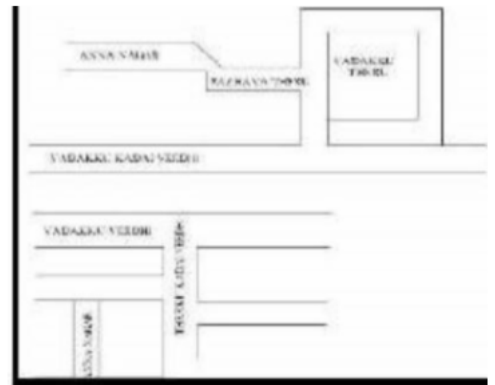

Google Map View

Polling Station Building Front View

Polling Station Front View

Cad View

Key MAP View

1	NNE0536235	பெயர் : அழகர் - தந்தையின் பெயர்: நடேசன் - வீட்டு எண் : 1 வயது : 55 பாலினம் : ஆண்	Photo is available	2	NNE0891739	பெயர் : வசந்தி - கணவர் பெயர்: ஜான் வெஸ்லி - வீட்டு எண் : 1 வயது : 54 பாலினம் : பெண்	Photo is available	3	NNE0536201	பெயர் : வாசுகி - கணவர் பெயர்: உத்திராபதி - வீட்டு எண் : 1 வயது : 50 பாலினம் : பெண்	Photo is available
4	NNE0536425	பெயர் : மகேஸ்வரி - கணவர் பெயர்: கருணாநிதி - வீட்டு எண் : 1 வயது : 48 பாலினம் : பெண்	Photo is available	5	NNE0354357	பெயர் : இளங்கோவன் - தந்தையின் பெயர்: கலியபெருமாள் - வீட்டு எண் : 1 வயது : 48 பாலினம் : ஆண்	Photo is available	6	NNE0536300	பெயர் : செல்வி - கணவர் பெயர்: வீரையன் - வீட்டு எண் : 1 வயது : 46 பாலினம் : பெண்	Photo is available
7	NNE0536227	பெயர் : செல்வி - தந்தையின் பெயர்: அழகர் - வீட்டு எண் : 1 வயது : 43 பாலினம் : பெண்	Photo is available	8	MZY1883701	பெயர் : ராமலிங்கம் - தந்தையின் பெயர்: பன்னீர்செல்வம் - வீட்டு எண் : 1 வயது : 42 பாலினம் : ஆண்	Photo is available	9	NNE0536359	பெயர் : ராஜேஷ்கண்ணன் - தந்தையின் பெயர்: அழகர் - வீட்டு எண் : 1 வயது : 41 பாலினம் : ஆண்	Photo is available
10	NNE0536433	பெயர் : மாலதி - கணவர் பெயர்: பரமேஸ்வரி - வீட்டு எண் : 1 வயது : 40 பாலினம் : பெண்	Photo is available	11	NNE0536243	பெயர் : ரேகா - கணவர் பெயர்: வேல்முருகன் - வீட்டு எண் : 1 வயது : 37 பாலினம் : பெண்	Photo is available	12	NNE0536375	பெயர் : அறிவழகன் - தந்தையின் பெயர்: கலியமூர்த்தி - வீட்டு எண் : 1 வயது : 35 பாலினம் : ஆண்	Photo is available
13	NNE0381830	பெயர் : கார்த்திக் - தந்தையின் பெயர்: பெரியசாமி - வீட்டு எண் : 1 வயது : 35 பாலினம் : ஆண்	Photo is available	14	NNE0536367	பெயர் : தமிழ்மணி - கணவர் பெயர்: ராஜேஷ்கண்ணன் - வீட்டு எண் : 1 வயது : 34 பாலினம் : பெண்	Photo is available	15	NNE0891762	பெயர் : குமரேசன் - தந்தையின் பெயர்: ஜான் வெஸ்லி - வீட்டு எண் : 1 வயது : 34 பாலினம் : ஆண்	Photo is available
16	NNE0967182	பெயர் : விசுவபிரியா - கணவர் பெயர்: ராமலிங்கம் - வீட்டு எண் : 1 வயது : 30 பாலினம் : பெண்	Photo is available	17	NNE0535948	பெயர் : ராகேஷ் - தாயின் பெயர்: கலாவதி - வீட்டு எண் : 1-101-5 வயது : 33 பாலினம் : ஆண்	Photo is available	18	NNE1167634	பெயர் : பூநீதர் தந்தையின் பெயர்: சீனிவாசன் வீட்டு எண் : 1/114 வயது : 33 பாலினம் : ஆண்	Photo is available
19	NNE0535856	பெயர் : சுகந்தி - கணவர் பெயர்: நாச்சிமுத்து - வீட்டு எண் : 1-A வயது : 39 பாலினம் : பெண்	Photo is available	20	MZY1884667	பெயர் : துரைமணி - தந்தையின் பெயர்: சிங்காரூ - வீட்டு எண் : 3 வயது : 73 பாலினம் : ஆண்	Photo is available	21	MZY1288356	பெயர் : காவேரி - கணவர் பெயர்: துரைமணி - வீட்டு எண் : 3 வயது : 67 பாலினம் : பெண்	Photo is available
22	MZY4717070	பெயர் : அருள்ராஜ் - தந்தையின் பெயர்: துரைமணி - வீட்டு எண் : 3 வயது : 42 பாலினம் : ஆண்	Photo is available	23	NNE2249225	பெயர் : மோனிகா தந்தையின் பெயர்: ரவி வீட்டு எண் : 3/159 வயது : 26 பாலினம் : பெண்	Photo is available	24	NNE0837963	பெயர் : விஜயலெட்சுமி - கணவர் பெயர்: வெங்கடேசன் - வீட்டு எண் : 4 வயது : 44 பாலினம் : பெண்	Photo is available
25	NNE1082254	பெயர் : வளர்மதி - தாயின் பெயர்: பாப்பாத்தி - வீட்டு எண் : 4 வயது : 42 பாலினம் : பெண்	Photo is available	26	MZY1288406	பெயர் : ராமச்சந்திரன் - தந்தையின் பெயர்: ராஜாங்கம் - வீட்டு எண் : 4-4 வயது : 54 பாலினம் : ஆண்	Photo is available	27	MZY1288430	பெயர் : மணிமேகலை - கணவர் பெயர்: ராமச்சந்திரன் - வீட்டு எண் : 4-4 வயது : 51 பாலினம் : பெண்	Photo is available
28	NNE0318121	பெயர் : பாமா - கணவர் பெயர்: செல்வராஜ் - வீட்டு எண் : 4-5 வயது : 35 பாலினம் : பெண்	Photo is available	29	NNE0318139	பெயர் : கதிஷ்குமார் - தந்தையின் பெயர்: சதாசிவம் - வீட்டு எண் : 4-8 வயது : 40 பாலினம் : ஆண்	Photo is available	30	NNE0354332	பெயர் : மனோஜ்குமார் - தந்தையின் பெயர்: முருகேசன் - வீட்டு எண் : 4-9 வயது : 34 பாலினம் : ஆண்	Photo is available