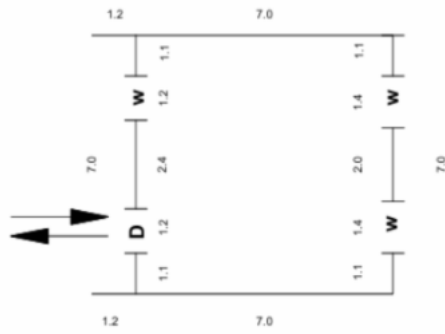

Google Map View

Polling Station Building Front View

Polling Station Front View

Cad View

Key MAP View

1	NNE0536235	பெயர் : அழகர் - தந்தையின் பெயர்: நடேசன் - வீட்டு எண் : 1 வயது : 55 பாலினம் : ஆண்	Photo is available	2	NNE0891739	பெயர் : வசந்தி - கணவர் பெயர்: ஜான் வெஸ்லி - வீட்டு எண் : 1 வயது : 54 பாலினம் : பெண்	Photo is available	3	NNE0536201	பெயர் : வாசுகி - கணவர் பெயர்: உத்திராபதி - வீட்டு எண் : 1 வயது : 50 பாலினம் : பெண்	Photo is available
4	NNE0536425	பெயர் : மகேஸ்வரி - கணவர் பெயர்: கருணாநிதி - வீட்டு எண் : 1 வயது : 48 பாலினம் : பெண்	Photo is available	5	NNE0354357	பெயர் : இளங்கோவன் - தந்தையின் பெயர்: கலியபெருமாள் - வீட்டு எண் : 1 வயது : 48 பாலினம் : ஆண்	Photo is available	6	NNE0536300	பெயர் : செல்வி - கணவர் பெயர்: வீரையன் - வீட்டு எண் : 1 வயது : 46 பாலினம் : பெண்	Photo is available
7	NNE0536227	பெயர் : செல்வி - தந்தையின் பெயர்: அழகர் - வீட்டு எண் : 1 வயது : 43 பாலினம் : பெண்	Photo is available	8	MZY1883701	பெயர் : ராமலிங்கம் - தந்தையின் பெயர்: பன்னீர்செல்வம் - வீட்டு எண் : 1 வயது : 42 பாலினம் : ஆண்	Photo is available	9	NNE0536359	பெயர் : ராஜேஷ்கண்ணன் - தந்தையின் பெயர்: அழகர் - வீட்டு எண் : 1 வயது : 41 பாலினம் : ஆண்	Photo is available
10	NNE0536433	பெயர் : மாலதி - கணவர் பெயர்: பரமேஸ்வரி - வீட்டு எண் : 1 வயது : 40 பாலினம் : பெண்	Photo is available	11	NNE0536243	பெயர் : ரேகா - கணவர் பெயர்: வேல்முருகன் - வீட்டு எண் : 1 வயது : 37 பாலினம் : பெண்	Photo is available	12	NNE0536375	பெயர் : அறிவழகன் - தந்தையின் பெயர்: கலியமூர்த்தி - வீட்டு எண் : 1 வயது : 35 பாலினம் : ஆண்	Photo is available
13	NNE0381830	பெயர் : கார்த்திக் - தந்தையின் பெயர்: பெரியசாமி - வீட்டு எண் : 1 வயது : 35 பாலினம் : ஆண்	Photo is available	14	NNE0536367	பெயர் : தமிழ்மணி - கணவர் பெயர்: ராஜேஷ்கண்ணன் - வீட்டு எண் : 1 வயது : 34 பாலினம் : பெண்	Photo is available	15	NNE0891762	பெயர் : குமரேசன் - தந்தையின் பெயர்: ஜான் வெஸ்லி - வீட்டு எண் : 1 வயது : 34 பாலினம் : ஆண்	Photo is available
16	NNE0967182	பெயர் : விசுவபிரியா - கணவர் பெயர்: ராமலிங்கம் - வீட்டு எண் : 1 வயது : 30 பாலினம் : பெண்	Photo is available	17	NNE0535948	பெயர் : ராகேஷ் - தாயின் பெயர்: கலாவதி - வீட்டு எண் : 1-101-5 வயது : 33 பாலினம் : ஆண்	Photo is available	18	NNE1167634	பெயர் : பூநீதர் தந்தையின் பெயர்: சீனிவாசன் வீட்டு எண் : 1/114 வயது : 33 பாலினம் : ஆண்	Photo is available
19	NNE0535856	பெயர் : சுகந்தி - கணவர் பெயர்: நாச்சிமுத்து - வீட்டு எண் : 1-A வயது : 39 பாலினம் : பெண்	Photo is available	20	MZY1884667	பெயர் : துரைமணி - தந்தையின் பெயர்: சிங்காரூ - வீட்டு எண் : 3 வயது : 73 பாலினம் : ஆண்	Photo is available	21	MZY1288356	பெயர் : காவேரி - கணவர் பெயர்: துரைமணி - வீட்டு எண் : 3 வயது : 67 பாலினம் : பெண்	Photo is available
22	MZY4717070	பெயர் : அருள்ராஜ் - தந்தையின் பெயர்: துரைமணி - வீட்டு எண் : 3 வயது : 42 பாலினம் : ஆண்	Photo is available	23	NNE2249225	பெயர் : மோனிகா தந்தையின் பெயர்: ரவி வீட்டு எண் : 3/159 வயது : 26 பாலினம் : பெண்	Photo is available	24	NNE0837963	பெயர் : விஜயலெட்சுமி - கணவர் பெயர்: வெங்கடேசன் - வீட்டு எண் : 4 வயது : 44 பாலினம் : பெண்	Photo is available
25	NNE1082254	பெயர் : வளர்மதி - தாயின் பெயர்: பாப்பாத்தி - வீட்டு எண் : 4 வயது : 42 பாலினம் : பெண்	Photo is available	26	MZY1288406	பெயர் : ராமச்சந்திரன் - தந்தையின் பெயர்: ராஜாங்கம் - வீட்டு எண் : 4-4 வயது : 54 பாலினம் : ஆண்	Photo is available	27	MZY1288430	பெயர் : மணிமேகலை - கணவர் பெயர்: ராமச்சந்திரன் - வீட்டு எண் : 4-4 வயது : 51 பாலினம் : பெண்	Photo is available
28	NNE0318121	பெயர் : பாமா - கணவர் பெயர்: செல்வராஜ் - வீட்டு எண் : 4-5 வயது : 35 பாலினம் : பெண்	Photo is available	29	NNE0318139	பெயர் : கதிஷ்குமார் - தந்தையின் பெயர்: சதாசிவம் - வீட்டு எண் : 4-8 வயது : 40 பாலினம் : ஆண்	Photo is available	30	NNE0354332	பெயர் : மனோஜ்குமார் - தந்தையின் பெயர்: முருகேசன் - வீட்டு எண் : 4-9 வயது : 34 பாலினம் : ஆண்	Photo is available